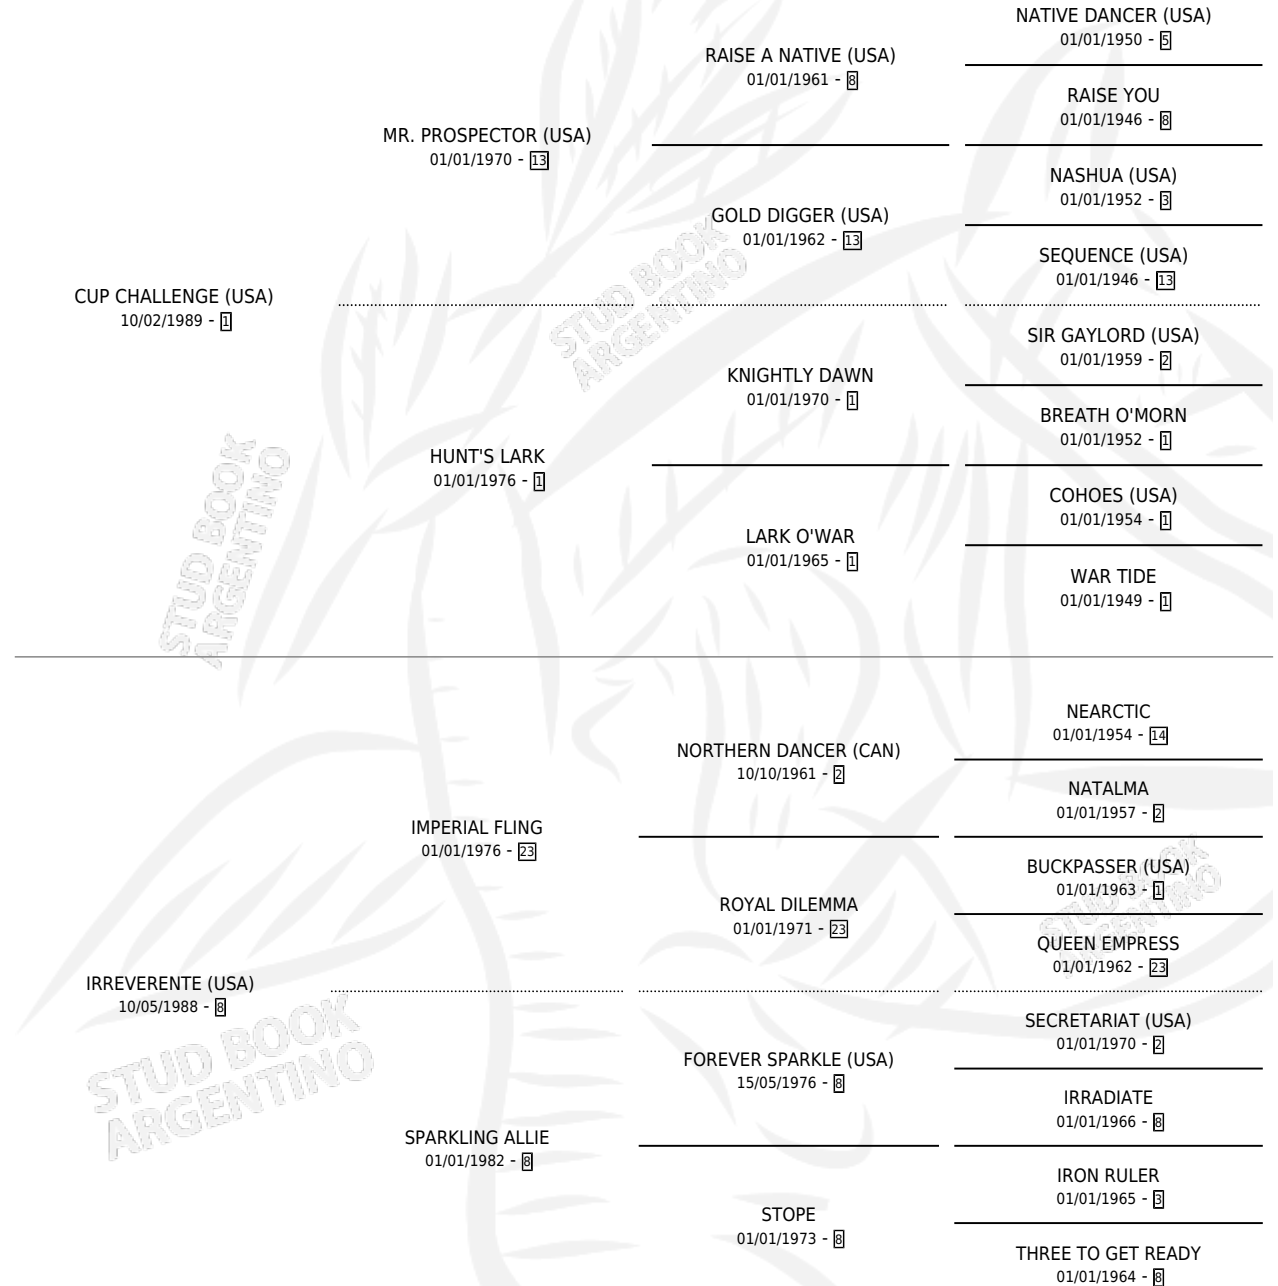

DON CHALLENGE

por CUP CHALLENGE (USA) y IRREVERENTE (USA) por
IMPERIAL FLING

Argentina · Macho · Alazan Tostado · SP · 19/08/2000
Familia 8-f · Volumen 37

ESTADO

TIPIFICACIÓN SANGUÍNEA	✓
TIPIFICACIÓN POR ADN	X
PASAPORTE	X
IDENTIFICACIÓN POR MICROCHIP	X
REPRODUCTOR	X

Lugar de nacimiento: Rancho Lujan

Criador: Rancho Lujan

PEDIGREE

CAMPAÑA

Solo carreras oficiales de Argentina

POR EDAD

EDAD	CC	1°	2°	3°	4°	5°	NP	CLC	CLG	CLCG1	CLGG1	IMPORTE	GANANCIA / CC
3 AÑOS	3	0	1	0	0	0	2	1	0	0	0	\$2,750	\$917
4 AÑOS	7	0	2	1	1	1	2	0	0	0	0	\$6,275	\$896
6 AÑOS	4	2	2	0	0	0	0	0	0	0	0	\$27,750	\$6,938
7 AÑOS	2	0	0	0	0	0	2	0	0	0	0	\$0	\$0
TOTALES	16	2	5	1	1	1	6	1	0	0	0	\$36,775	\$2,298
%		12.5%	31.3%	6.3%	6.3%	6.3%	37.5%	6.3%	0.0%	0.0%	0.0%		