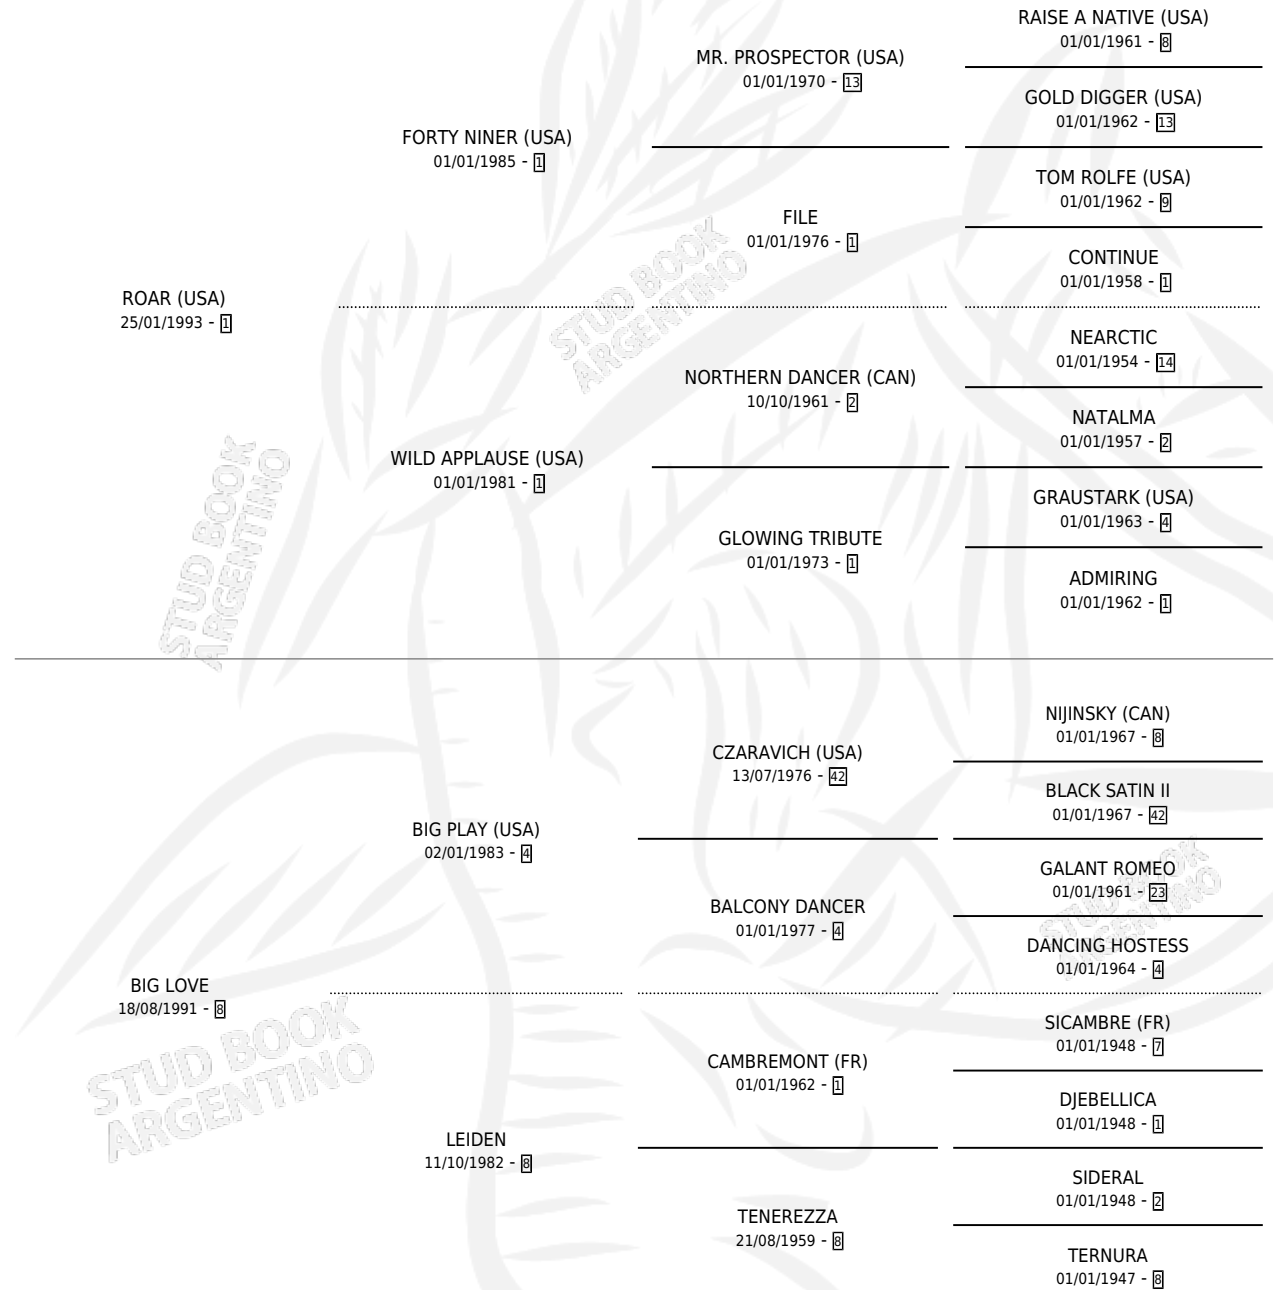

GRANDE ROAR

por ROAR (USA) y BIG LOVE por BIG PLAY (USA)

Argentina · Macho · Zaino · SP · 14/09/2000
Familia 8-j · Volumen 37

ESTADO

TIPIFICACIÓN SANGUÍNEA	✓
TIPIFICACIÓN POR ADN	X
PASAPORTE	X
IDENTIFICACIÓN POR MICROCHIP	X
REPRODUCTOR	X

Lugar de nacimiento: Campo particular

Criador: Sin dato

PEDIGREE

CAMPAÑA

Solo carreras oficiales de Argentina

POR EDAD

EDAD	CC	1°	2°	3°	4°	5°	NP	CLC	CLG	CLCG1	CLGG1	IMPORTE	GANANCIA / CC
4 AÑOS	1	0	0	0	0	0	1	0	0	0	0	\$0	\$0
5 AÑOS	3	0	0	0	0	0	3	0	0	0	0	\$0	\$0
6 AÑOS	2	0	0	0	0	0	2	0	0	0	0	\$0	\$0
TOTALES	6	0	0	0	0	0	6	0	0	0	0	\$0	\$0
%		0.0%	0.0%	0.0%	0.0%	0.0%	100%	0.0%	0.0%	0.0%	0.0%		