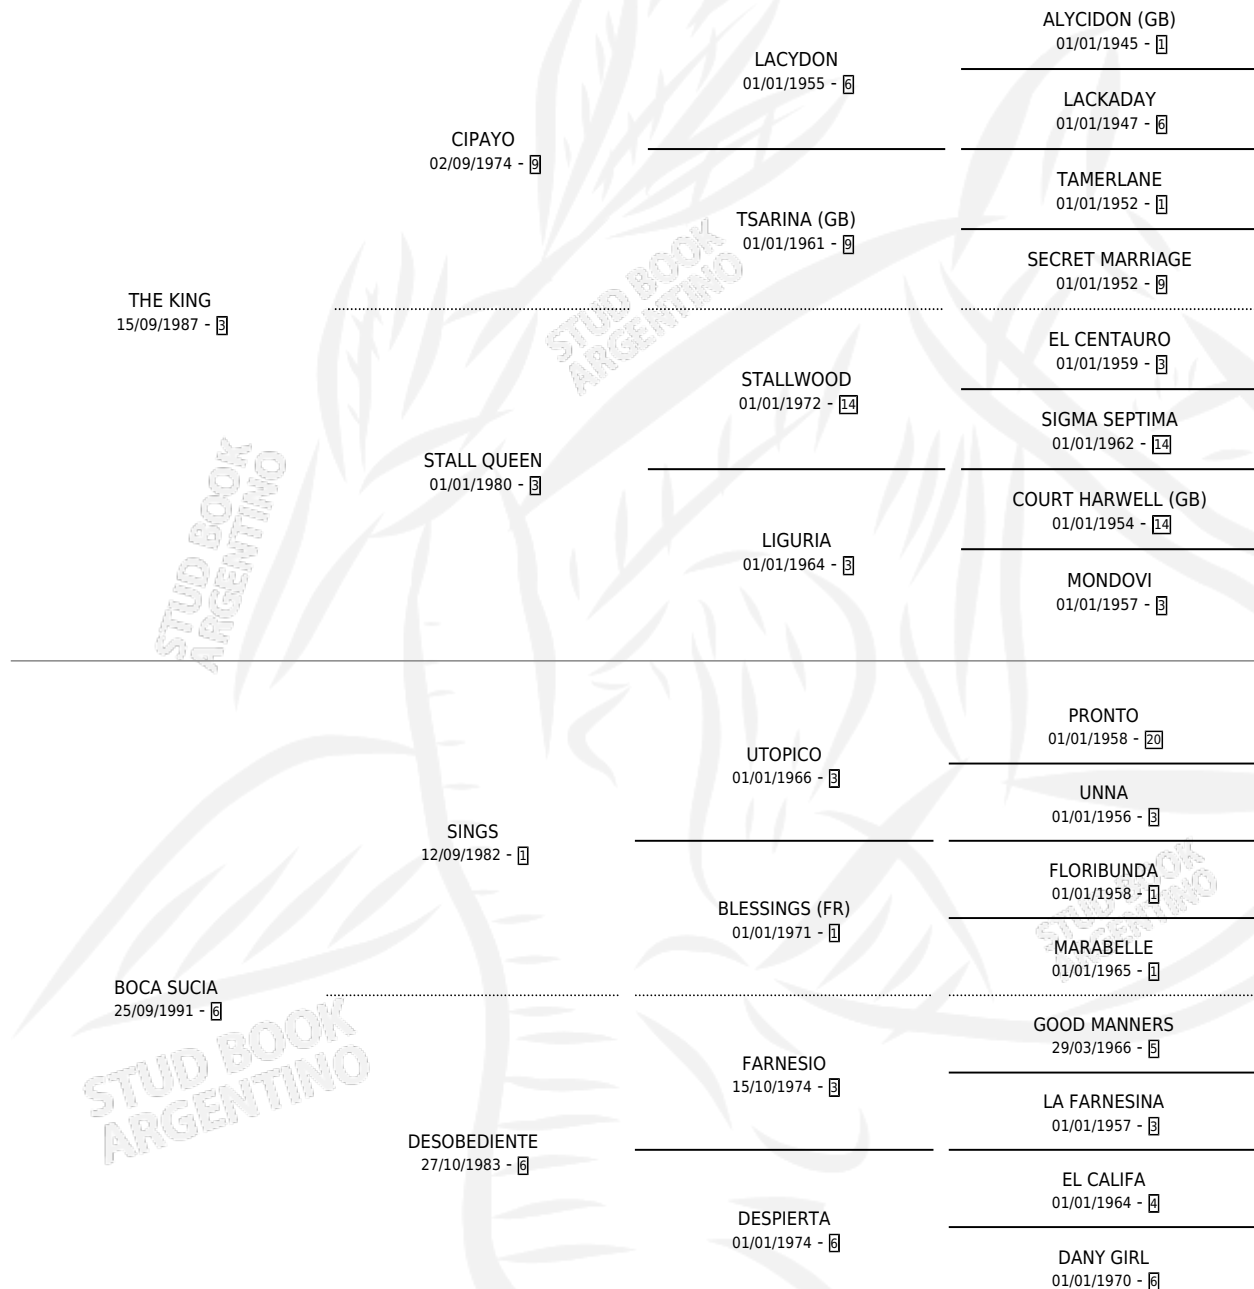

BOCAMINA KING

por THE KING y BOCA SUCIA por SINGS

Argentina · Hembra · Zaino Negro · SP · 13/08/2000
Familia 6-a · Volumen 37

ESTADO

TIPIFICACIÓN SANGUÍNEA	X
TIPIFICACIÓN POR ADN	X
PASAPORTE	X
IDENTIFICACIÓN POR MICROCHIP	X
REPRODUCTOR	X

Lugar de nacimiento: Teresa Maria

Criador: Sin dato

PEDIGREE

BOCAMINA KING

Datos oficiales del Stud Book Argentino

Documento generado el 12/06/2026

studbook.org.ar