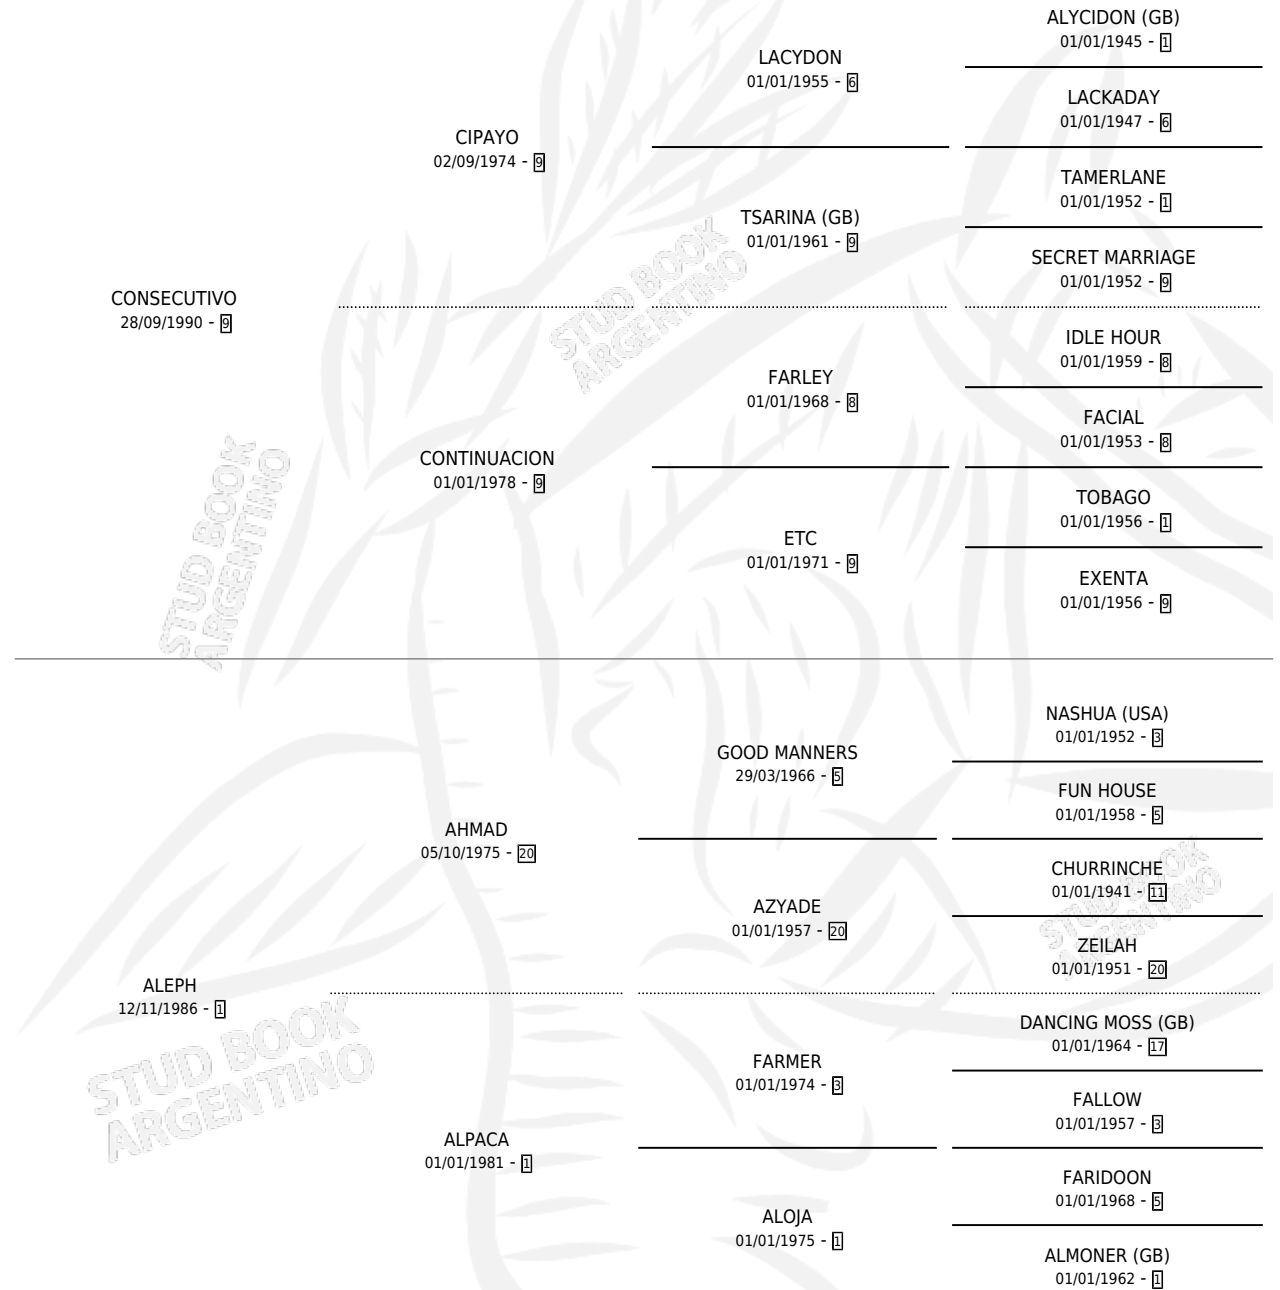

CONSECUTIVO VA

por CONSECUTIVO y ALEPH por AHMAD

Argentina · Macho · Zaino · SP · 31/08/2000
Familia 1-m · Volumen 37

ESTADO

TIPIFICACIÓN SANGUÍNEA	X
TIPIFICACIÓN POR ADN	X
PASAPORTE	X
IDENTIFICACIÓN POR MICROCHIP	X
REPRODUCTOR	X

Lugar de nacimiento: Teresa Maria

Criador: Sin dato

PEDIGREE

CONSECUTIVO VA

Datos oficiales del Stud Book Argentino

Documento generado el 02/05/2026

studbook.org.ar