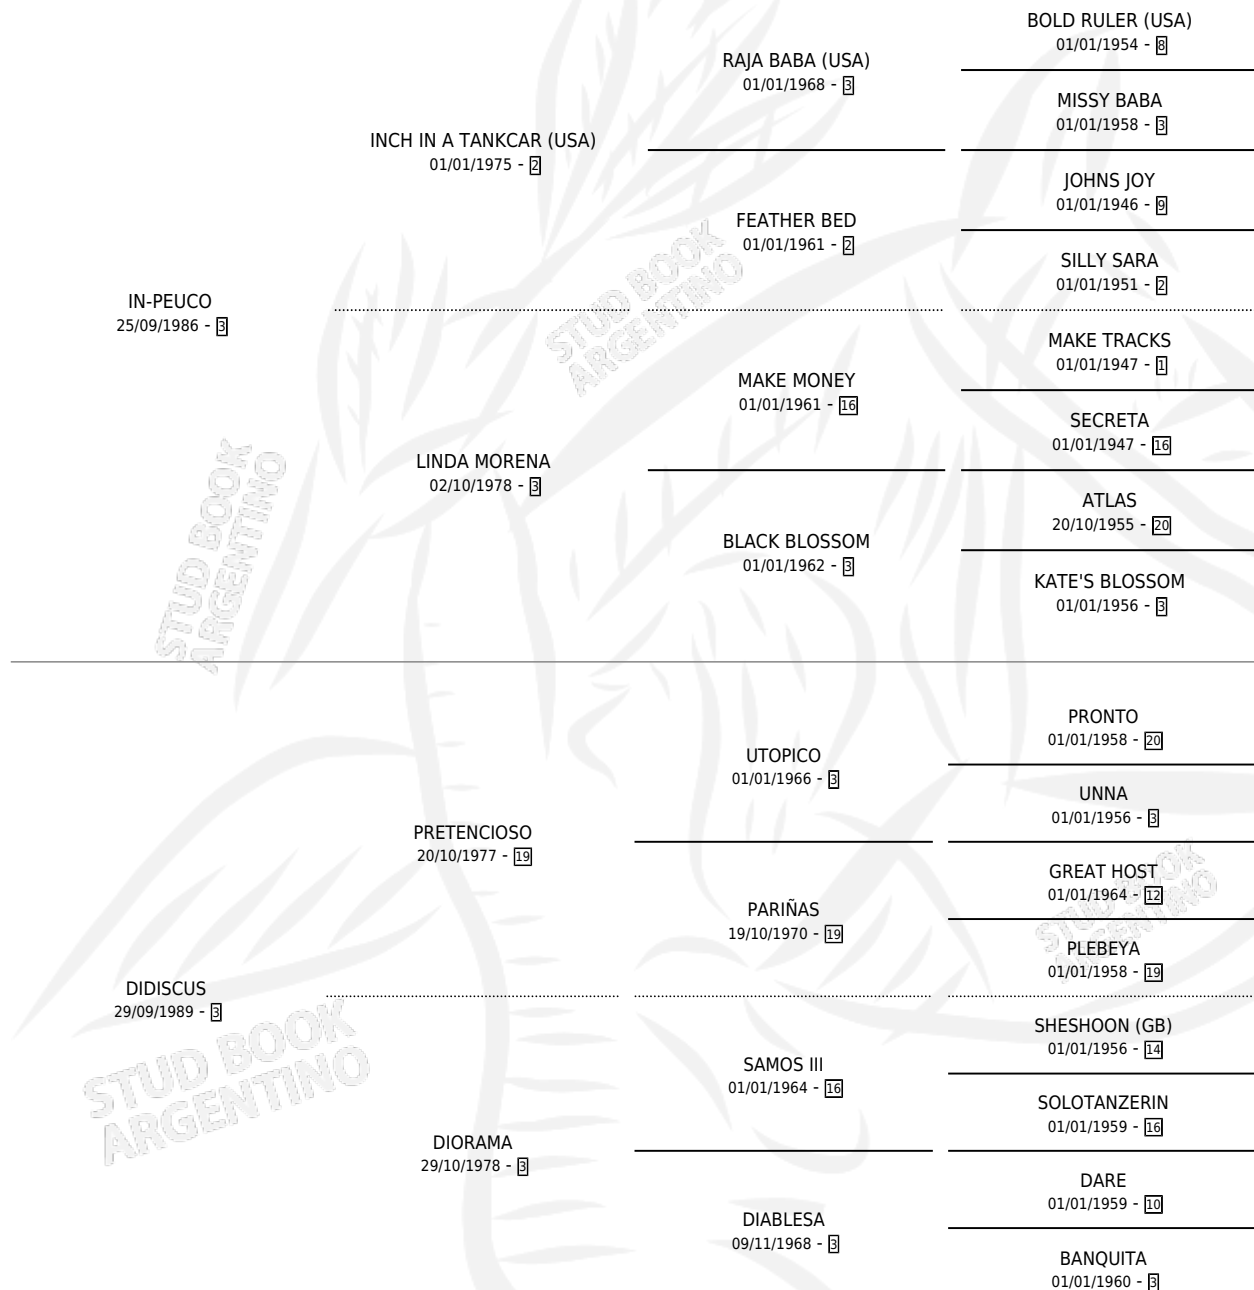

IMPERIOSA DI

por **IN-PEUCO** y **DIDISCUS** por **PRETENCIOSO**

Argentina · Hembra · Zaino Doradillo · SP · 17/09/2000
Familia 3-n · Volumen 37

ESTADO

TIPIFICACIÓN SANGUÍNEA	✓
TIPIFICACIÓN POR ADN	✓
PASAPORTE	X
IDENTIFICACIÓN POR MICROCHIP	X
REPRODUCTOR	✓

Lugar de nacimiento: Teresa Maria

Criador: Sin dato

~

HIJOS

	MACHOS	HEMBRAS
6 NACIERON	1	5
SIN ACTUACIONES		

PEDIGREE

S

mientos 6 / Efectividad 75.00%

PADRILLO	PRODUCTO	CRIADOR	1ER SERVICIO	ÚLTIMO SERVICIO
INFIEL PRINCE	∅		12/12/2012	13/12/2012
INFIEL PRINCE	CARIÑOSA FIEL (H A, 03/12/2012)	MARA	13/12/2011	14/12/2011
INFIEL PRINCE	VAMOS DE GIRA (M Z, 03/12/2011)	MARA	14/12/2010	15/12/2010
INFIEL PRINCE	LUNITA FIEL (H Z, 10/09/2010)	MARA	22/09/2009	23/09/2009
CHAMBERS	PEQUEÑA CHAM (H Z, 01/08/2009)	MARA	20/08/2008	22/08/2008
INFIEL PRINCE	MIMOSA FIEL (H Z, 11/08/2008)	MARA	21/08/2007	23/08/2007
CHAMBERS	∅		14/08/2006	15/08/2006
CHAMBERS	IMPERIOSA CHAM (H ZD, 07/08/2006)	MARA	27/08/2005	29/08/2005