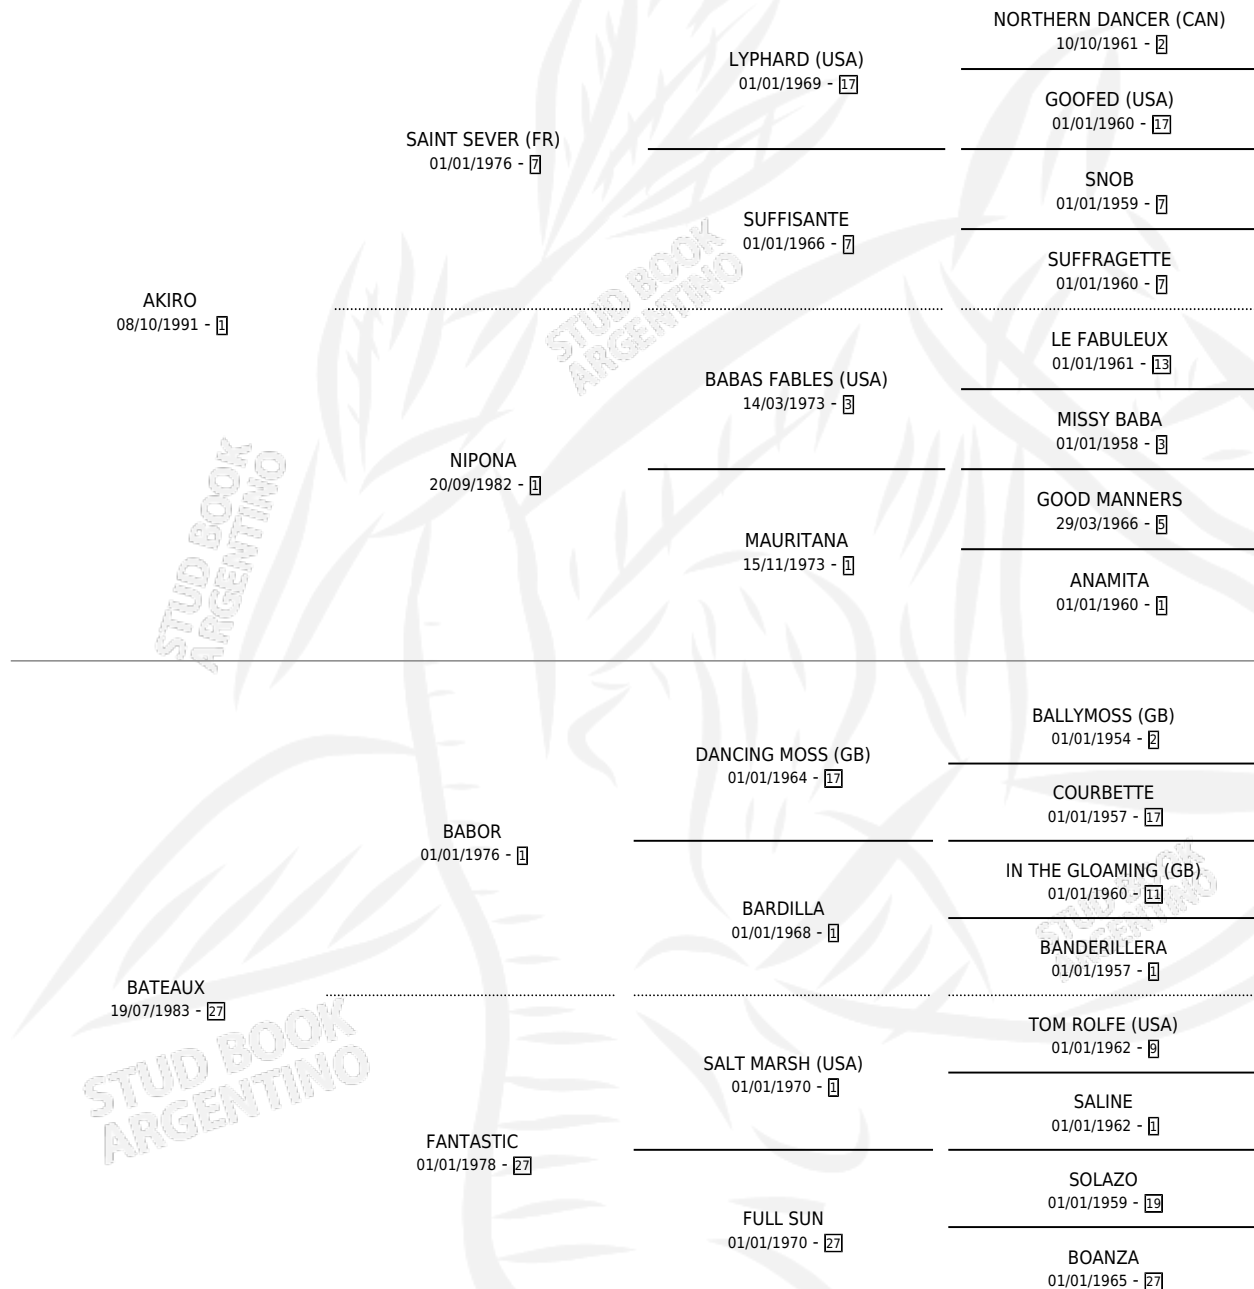

BAKITA

por AKIRO y BATEAUX por BABOR

Argentina · Hembra · Zaino Doradillo · SP · 20/08/2000
Familia 27-a · Volumen 37

ESTADO

TIPIFICACIÓN SANGUÍNEA	✓
TIPIFICACIÓN POR ADN	✓
PASAPORTE	X
IDENTIFICACIÓN POR MICROCHIP	X
REPRODUCTOR	✓

Lugar de nacimiento: Jomar

Criador: Jomar

~

HIJOS

	MACHOS	HEMBRAS
2 NACIERON	0	2

SIN ACTUACIONES

PEDIGREE

CAMPAÑA

Solo carreras oficiales de Argentina

POR EDAD

EDAD	CC	1°	2°	3°	4°	5°	NP	CLC	CLG	CLCG1	CLGG1	IMPORTE	GANANCIA / CC
4 AÑOS	6	0	0	2	0	1	3	0	0	0	0	\$2,910	\$485
5 AÑOS	3	0	0	1	0	1	1	0	0	0	0	\$1,600	\$533
TOTALES	9	0	0	3	0	2	4	0	0	0	0	\$4,510	\$501
%		0.0%	0.0%	33.3%	0.0%	22.2%	44.4%	0.0%	0.0%	0.0%	0.0%		