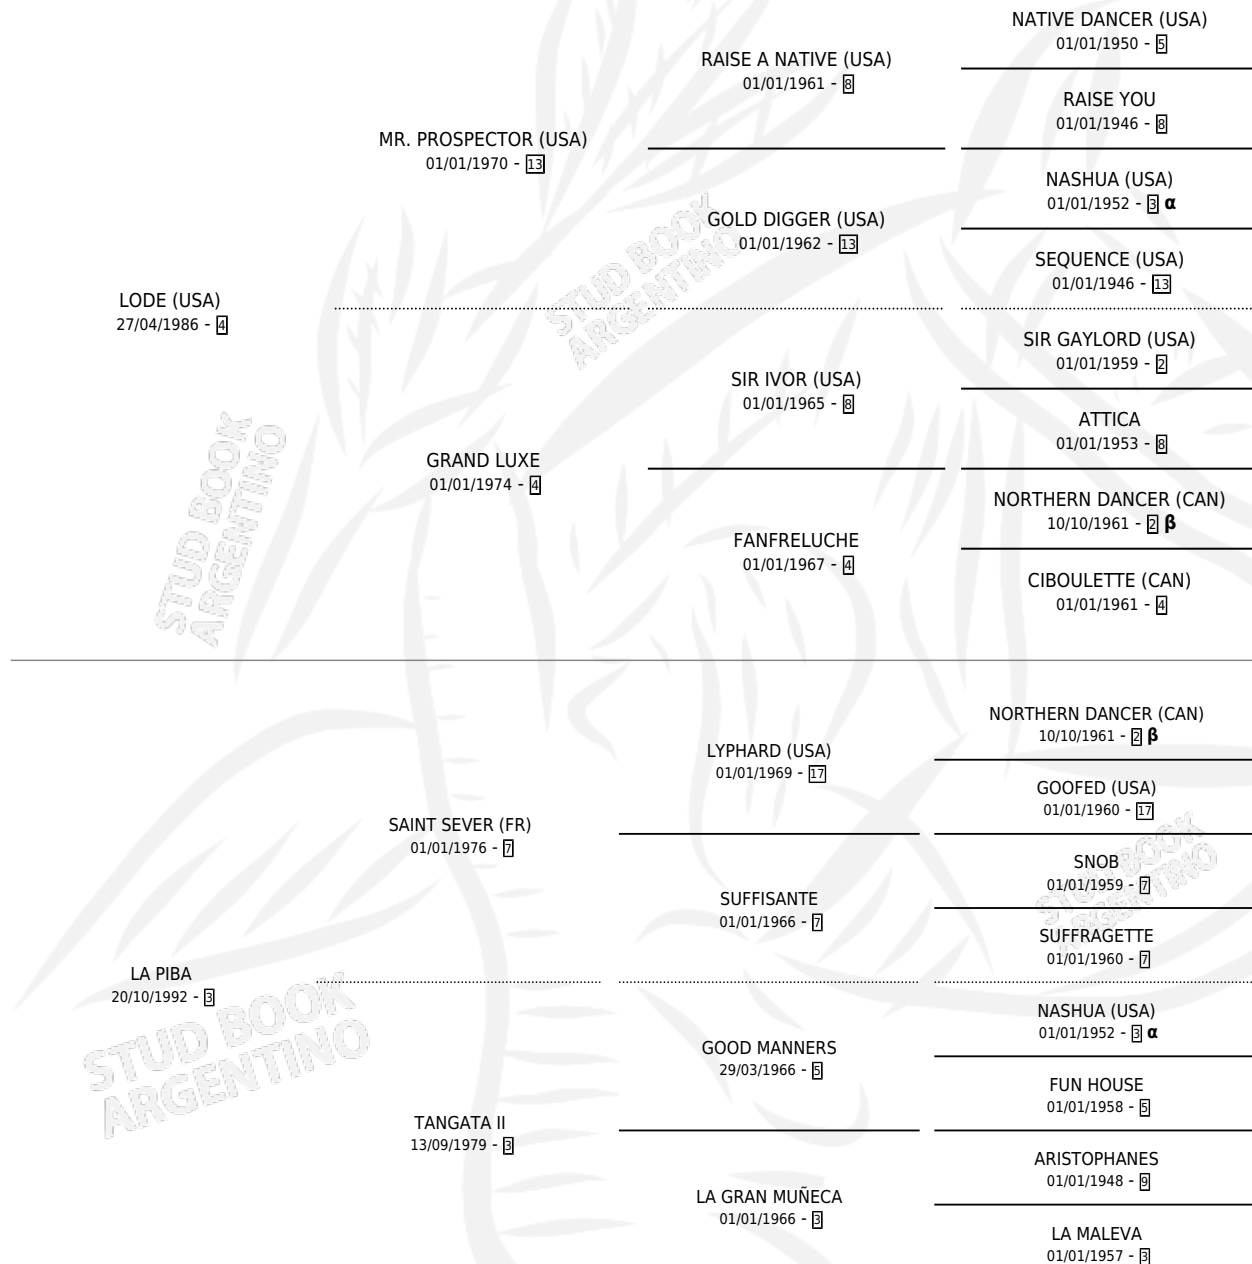

LADY PIBA

por **LODE (USA)** y **LA PIBA** por **SAINT SEVER (FR)**

Argentina · Hembra · Zaino · SP · 24/08/2000
Familia 3-h · Volumen 37

ESTADO

TIPIFICACIÓN SANGUÍNEA	✓
TIPIFICACIÓN POR ADN	✓
PASAPORTE	X
IDENTIFICACIÓN POR MICROCHIP	X
REPRODUCTOR	✓

Lugar de nacimiento: Santa Maria De Araras
Criador: Santa Maria De Araras

~

HIJOS

	MACHOS	HEMBRAS
6 NACIERON	2	4
3 CORRIERON	1	2
1 GANARON	0	1
0 GANADORES CL	0 GANADORES GR	0 GANADORES G1

PEDIGREE

INBREEDING : **α,β**

EXPORTACIÓN / IMPORTACIÓN

FECHA	MOVIMIENTO	PAÍS
31/07/2013	EXPORTADO	VENEZUELA

~

CAMPAÑA

Solo carreras oficiales de Argentina

POR EDAD

EDAD	CC	1°	2°	3°	4°	5°	NP	CLC	CLG	CLCG1	CLGG1	IMPORTE	GANANCIA / CC
3 AÑOS	5	1	1	1	0	0	2	0	0	0	0	\$12,868	\$2,574
4 AÑOS	2	0	0	0	2	0	0	0	0	0	0	\$1,550	\$775
TOTALES	7	1	1	1	2	0	2	0	0	0	0	\$14,418	\$2,060
%		14.3%	14.3%	14.3%	28.6%	0.0%	28.6%	0.0%	0.0%	0.0%	0.0%		

Ganadora en San Isidro - \$14,418, a los 3 años.

POR DISTANCIA

HIPODROMO	CC	1°	2°	3°	4°	5°	NP	CLC	CLG	CLCG1	CLGG1	IMPORTE
SAN ISIDRO	3	1	0	0	1	0	1	0	0	0	0	\$10,250
1400 MTS	1	0	0	0	1	0	0	0	0	0	0	\$600
1600 MTS	2	1	0	0	0	0	1	0	0	0	0	\$9,650
PALERMO	4	0	1	1	1	0	1	0	0	0	0	\$4,168
1600 MTS	1	0	0	0	1	0	0	0	0	0	0	\$950
1400 MTS	3	0	1	1	0	0	1	0	0	0	0	\$3,218