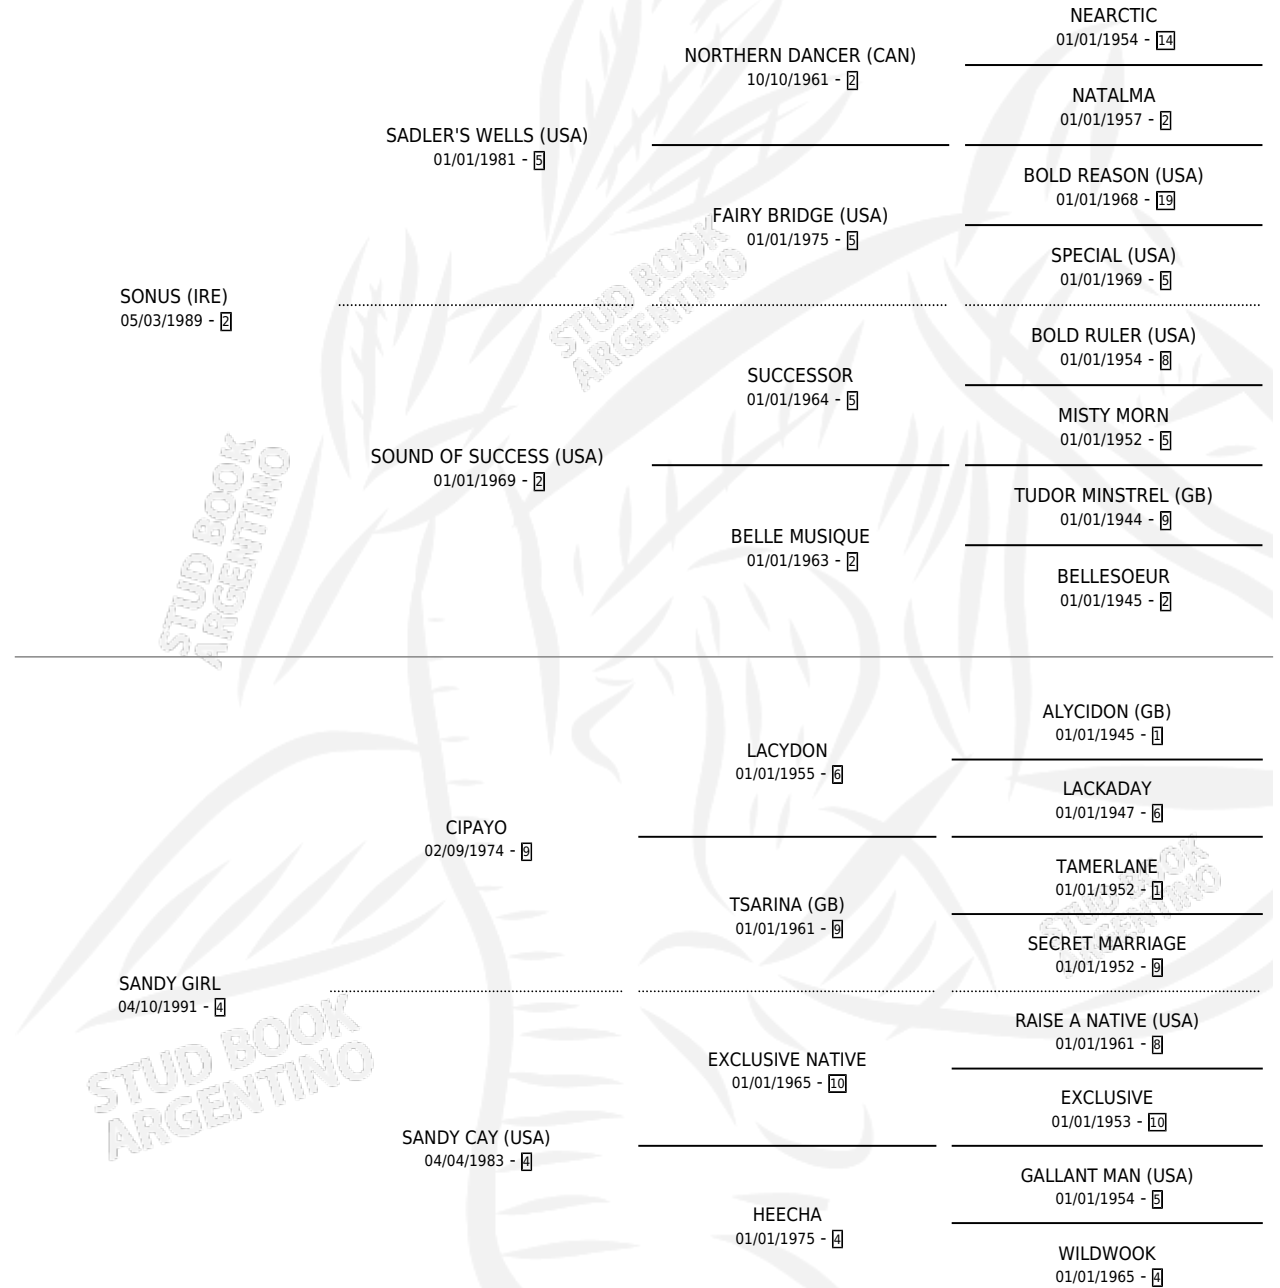

SANDY BOY

por **SONUS (IRE)** y **SANDY GIRL** por **CIPAYO**

Argentina · Macho · Zaino Doradillo · SP · 06/09/2000
Familia 4-m · Volumen 37

ESTADO

TIPIFICACIÓN SANGUÍNEA	✓
TIPIFICACIÓN POR ADN	X
PASAPORTE	X
IDENTIFICACIÓN POR MICROCHIP	X
REPRODUCTOR	X

Lugar de nacimiento: Santa Maria De Araras

Criador: Santa Maria De Araras

PEDIGREE

CAMPAÑA

Solo carreras oficiales de Argentina

POR EDAD

EDAD	CC	1°	2°	3°	4°	5°	NP	CLC	CLG	CLCG1	CLGG1	IMPORTE	GANANCIA / CC
3 AÑOS	1	0	0	0	0	0	1	0	0	0	0	\$0	\$0
TOTALES	1	0	0	0	0	0	1	0	0	0	0	\$0	\$0
%		0.0%	0.0%	0.0%	0.0%	0.0%	100%	0.0%	0.0%	0.0%	0.0%		