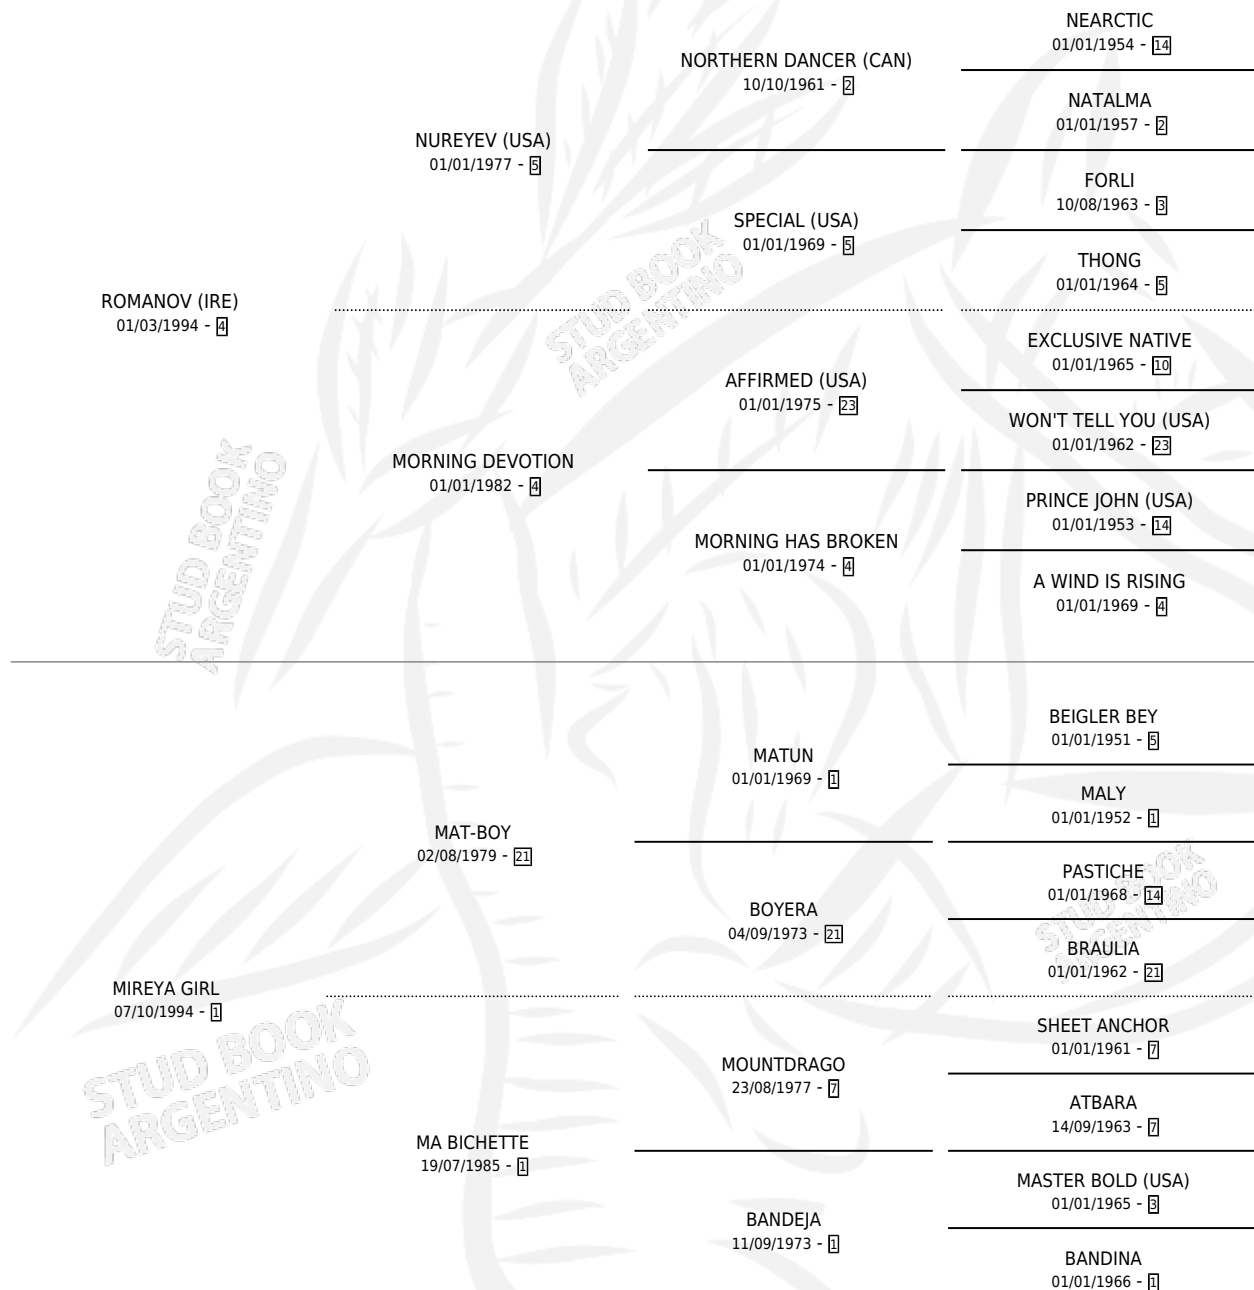

MIJAUREE

por ROMANOV (IRE) y MIREYA GIRL por MAT-BOY

Argentina · Hembra · Zaino Doradillo · SP · 13/09/2000
Familia 1-I · Volumen 37

ESTADO

TIPIFICACIÓN SANGUÍNEA	✓
TIPIFICACIÓN POR ADN	✓
PASAPORTE	X
IDENTIFICACIÓN POR MICROCHIP	X
REPRODUCTOR	✓

Lugar de nacimiento: Santa Maria De Araras

Criador: Santa Maria De Araras

~

HIJOS

	MACHOS	HEMBRAS
6 NACIERON	4	2
2 CORRIERON	1	1

SIN ACTUACIONES

PEDIGREE