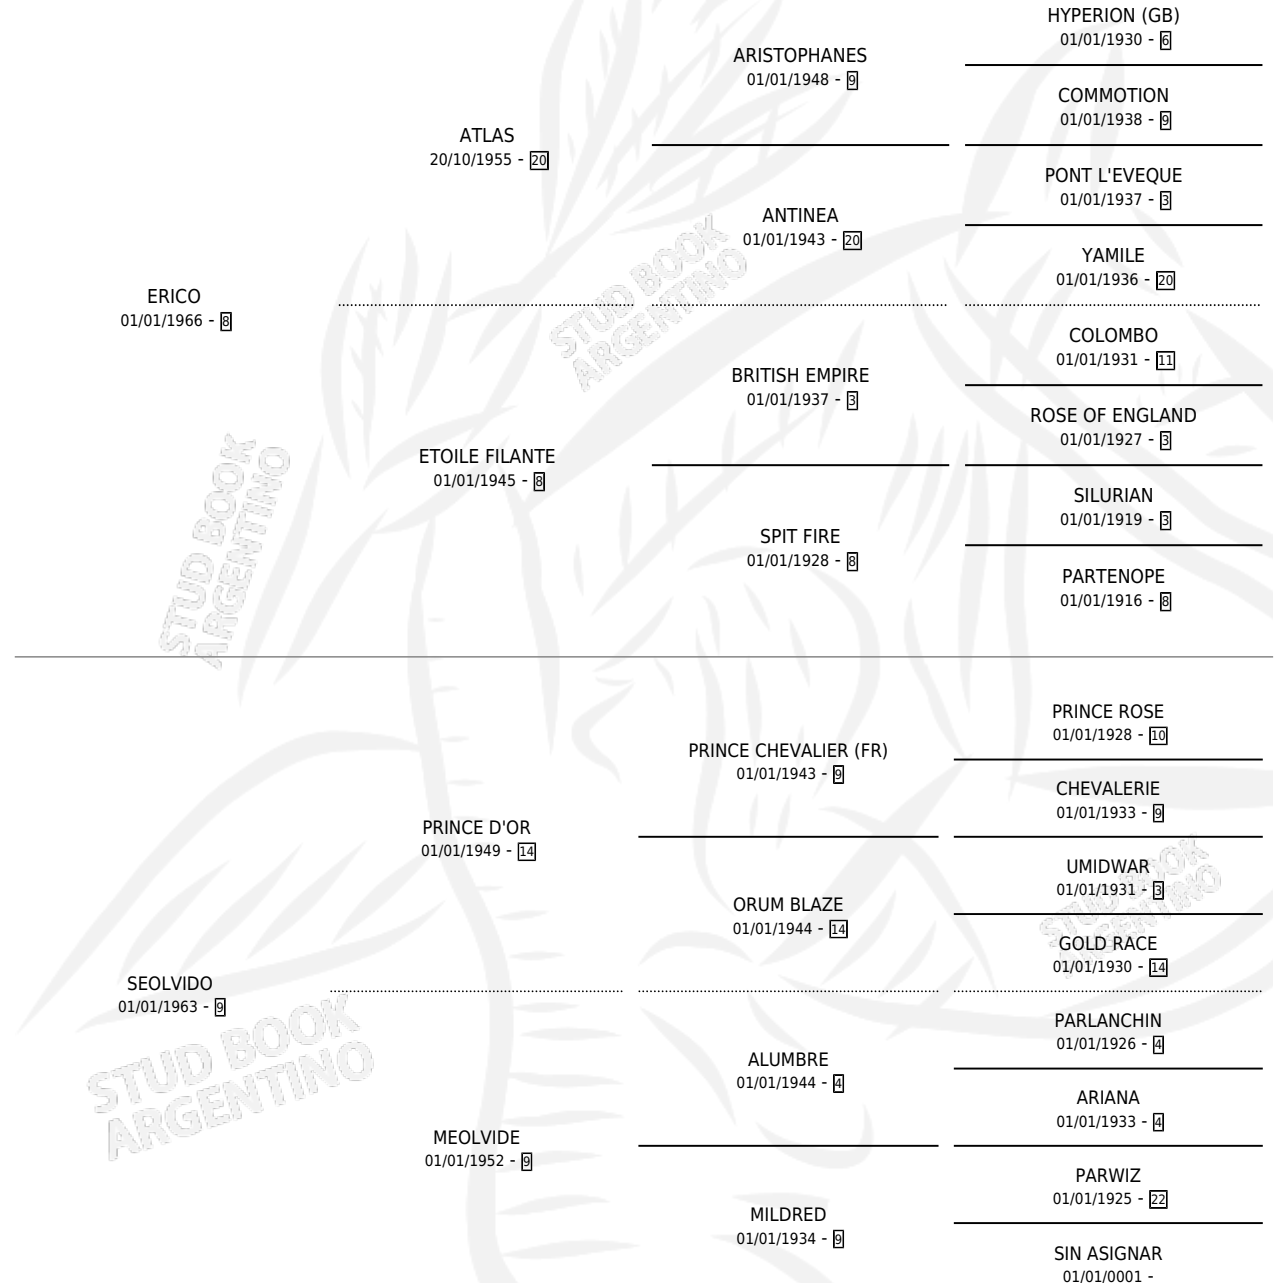

OLVIDADIZA

por ERICO y SEOLVIDO por PRINCE D'OR

Argentina · Hembra · Zaino · SP · 01/01/1973
Familia 9-g · Volumen 28

ESTADO

TIPIFICACIÓN SANGUÍNEA	X
TIPIFICACIÓN POR ADN	X
PASAPORTE	X
IDENTIFICACIÓN POR MICROCHIP	X
REPRODUCTOR	✓

Lugar de nacimiento: Campo particular

Criador: Sin dato

~

HIJOS

	MACHOS	HEMBRAS
1 NACIERON	0	1
1 CORRIERON	0	1
1 GANARON	0	1
0 GANADORES CL	0 GANADORES GR	0 GANADORES G1

PEDIGREE