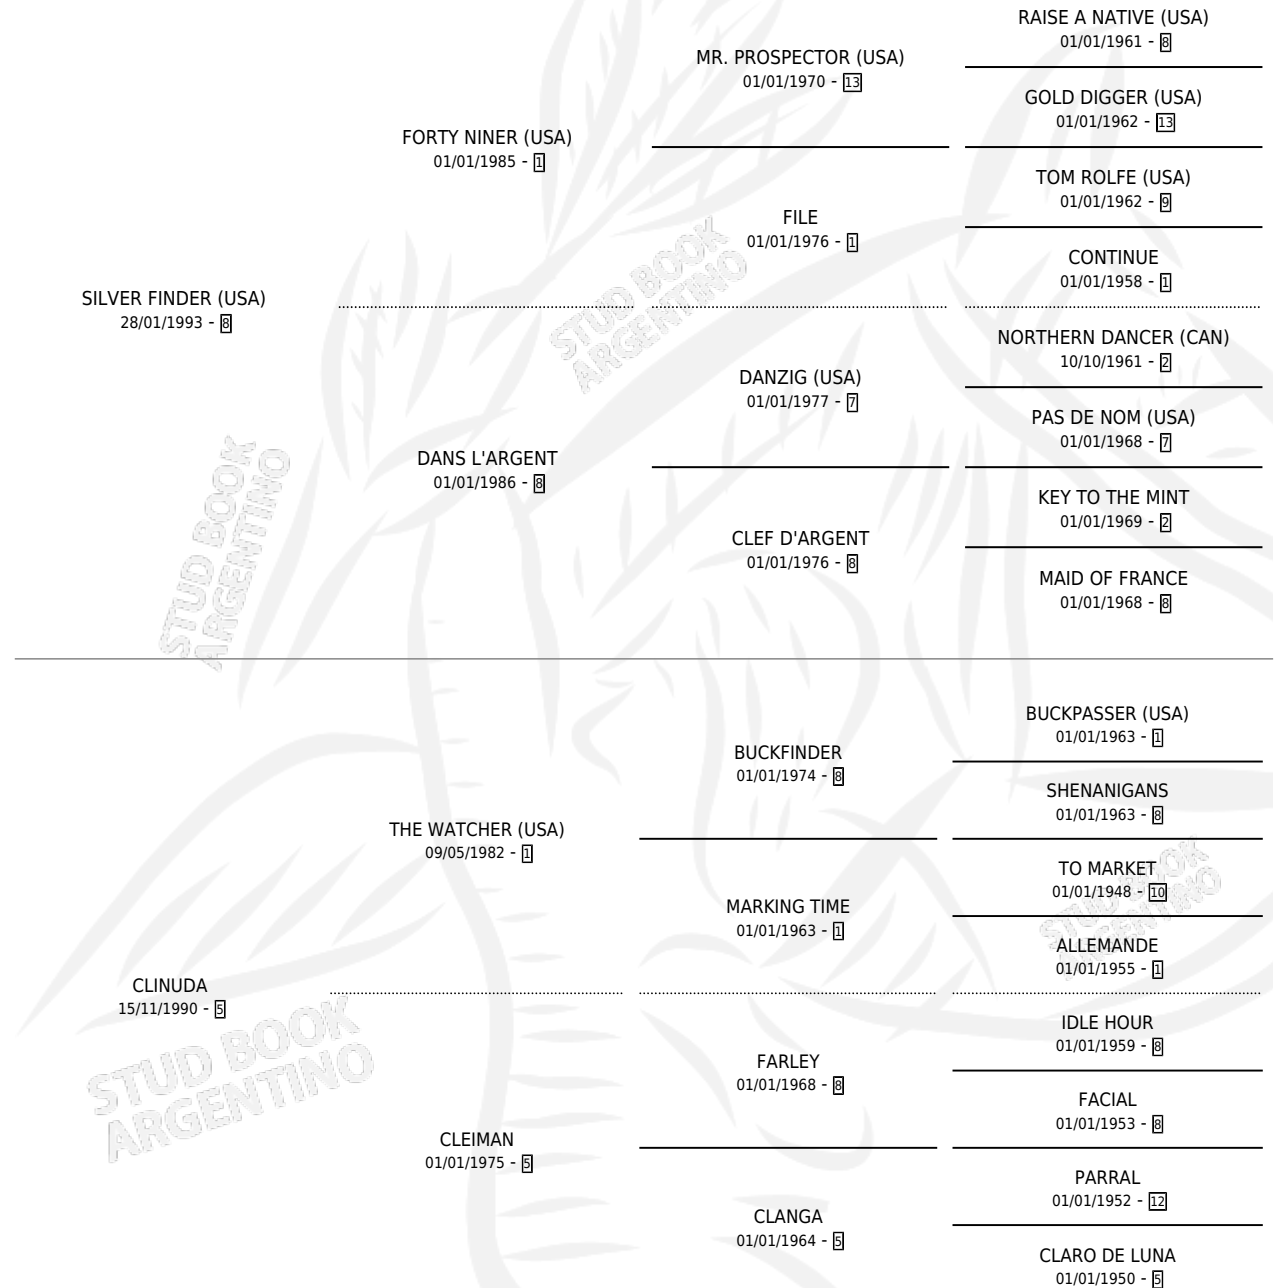

CLINDER

por **SILVER FINDER (USA)** y **CLINUDA** por **THE WATCHER (USA)**

Argentina · Hembra · Alazan · SP · 15/08/2000
Familia 5-h · Volumen 37

ESTADO

TIPIFICACIÓN SANGUÍNEA	✓
TIPIFICACIÓN POR ADN	✓
PASAPORTE	X
IDENTIFICACIÓN POR MICROCHIP	X
REPRODUCTOR	✓

Lugar de nacimiento: Principal
Criador: Sin dato

~

HIJOS

	MACHOS	HEMBRAS
3 NACIERON	1	2
1 CORRIERON	1	0

SIN ACTUACIONES

PEDIGREE