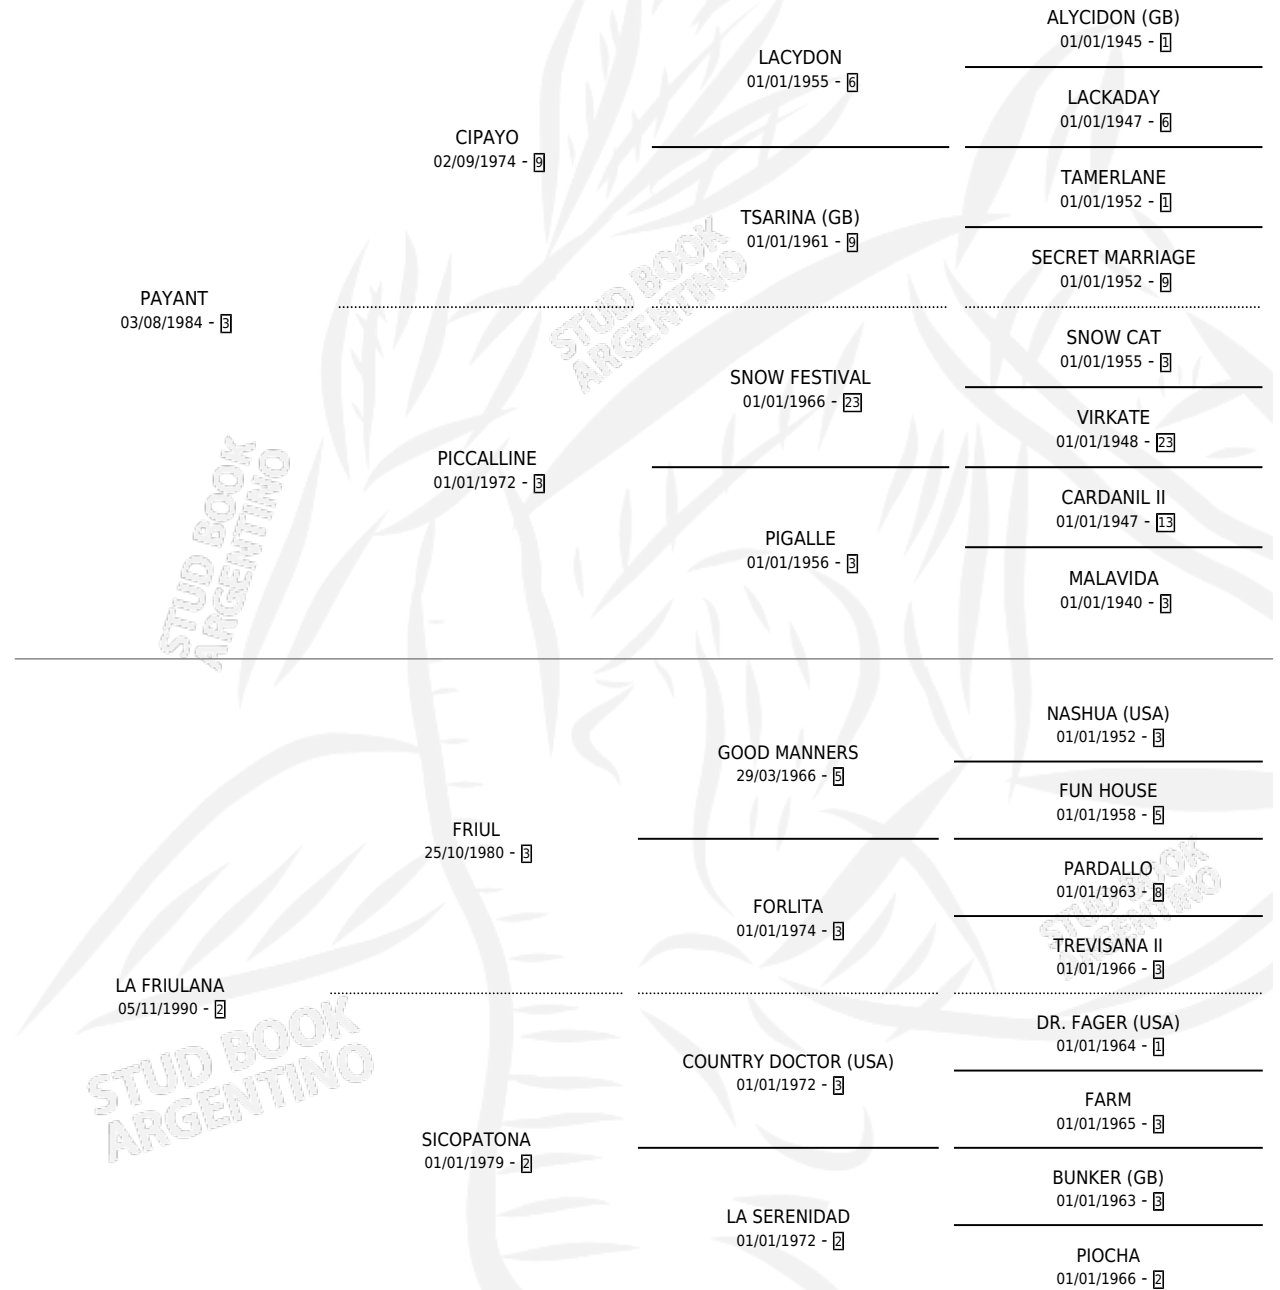

PAYANTANO

por PAYANT y LA FRIULANA por FRIUL

Argentina · Macho · Zaino · SP · 14/08/2000
Familia 2-f · Volumen 37

ESTADO

TIPIFICACIÓN SANGUÍNEA	✓
TIPIFICACIÓN POR ADN	X
PASAPORTE	X
IDENTIFICACIÓN POR MICROCHIP	X
REPRODUCTOR	X

Lugar de nacimiento: Principal

Criador: Sin dato

PEDIGREE

CAMPAÑA

Solo carreras oficiales de Argentina

POR EDAD

EDAD	CC	1°	2°	3°	4°	5°	NP	CLC	CLG	CLCG1	CLGG1	IMPORTE	GANANCIA / CC
5 AÑOS	1	0	0	0	0	0	1	0	0	0	0	\$0	\$0
TOTALES	1	0	0	0	0	0	1	0	0	0	0	\$0	\$0
%		0.0%	0.0%	0.0%	0.0%	0.0%	100%	0.0%	0.0%	0.0%	0.0%		