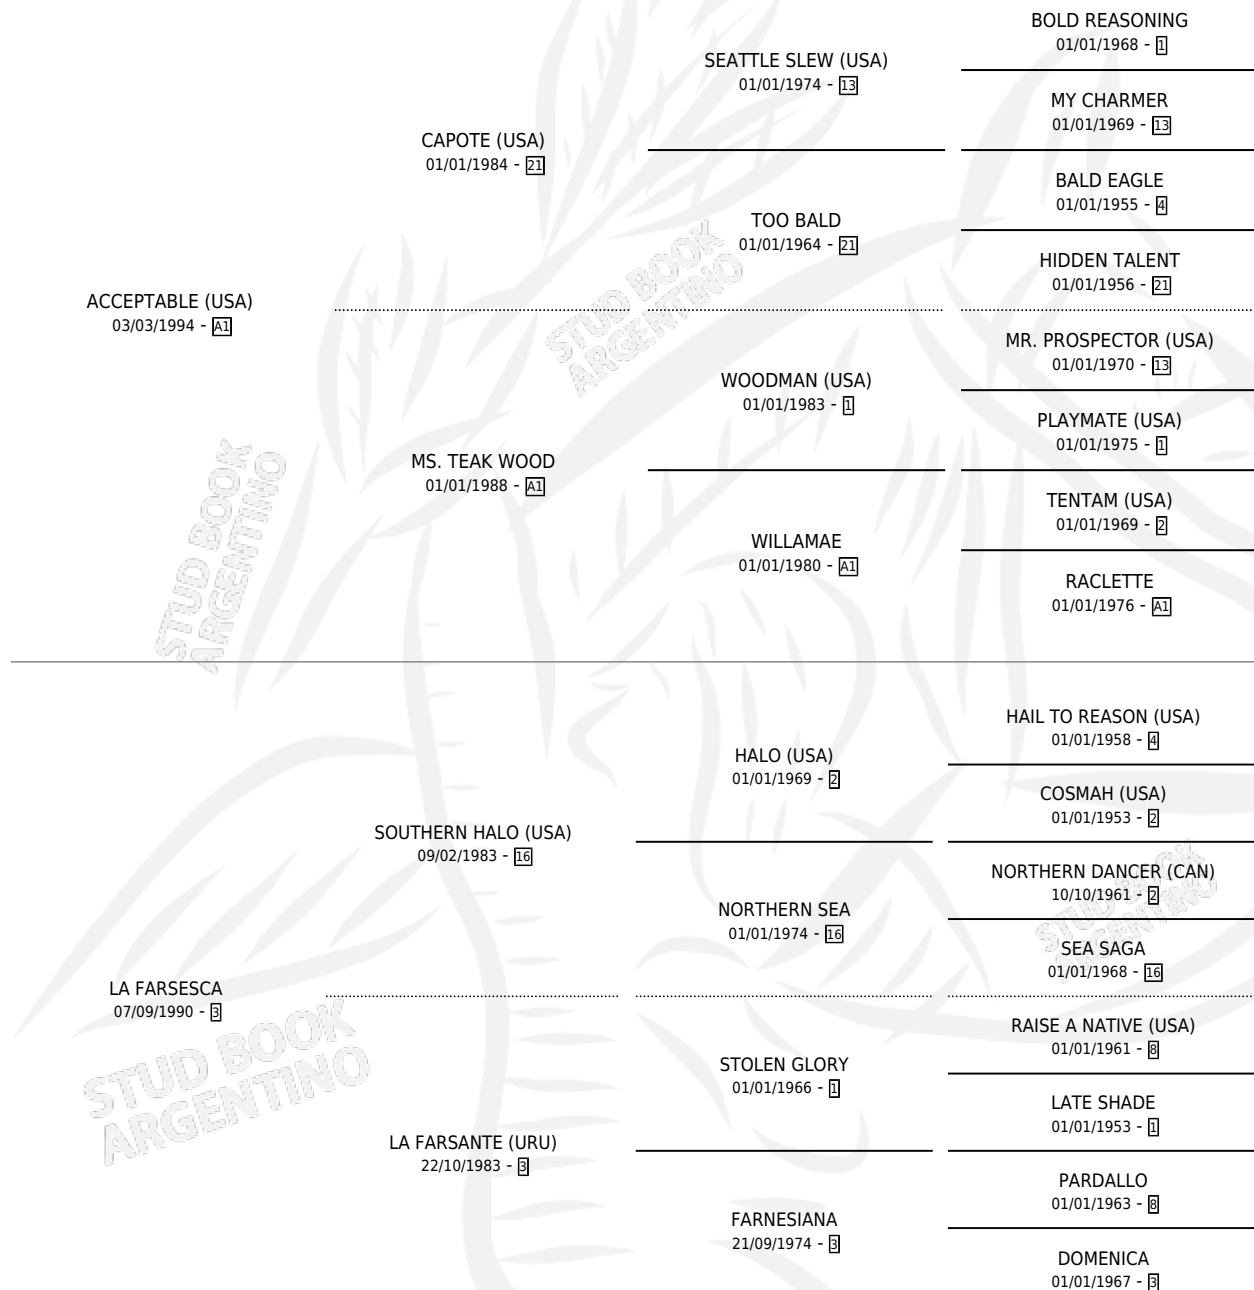

HAY SOBORNO

por **ACCEPTABLE (USA)** y **LA FARSESCA** por **SOUTHERN HALO (USA)**

Argentina · Macho · Zaino · SP · 22/09/2000
Familia 3-b · Volumen 37

ESTADO

TIPIFICACIÓN SANGUÍNEA	✓
TIPIFICACIÓN POR ADN	X
PASAPORTE	X
IDENTIFICACIÓN POR MICROCHIP	X
REPRODUCTOR	X

Lugar de nacimiento: Santa Victoria
Criador: Santa Victoria

PEDIGREE

CAMPAÑA

Solo carreras oficiales de Argentina

POR EDAD

EDAD	CC	1°	2°	3°	4°	5°	NP	CLC	CLG	CLCG1	CLGG1	IMPORTE	GANANCIA / CC
5 AÑOS	9	1	2	2	1	1	2	0	0	0	0	\$15,200	\$1,689
6 AÑOS	10	1	3	1	2	0	3	0	0	0	0	\$22,825	\$2,283
TOTALES	19	2	5	3	3	1	5	0	0	0	0	\$38,025	\$2,001
%		10.5%	26.3%	15.8%	15.8%	5.3%	26.3%	0.0%	0.0%	0.0%	0.0%		

Ganador de 2 carreras en San Isidro - \$38,025, a los 5 y 6 años.

POR DISTANCIA

HIPODROMO	CC	1°	2°	3°	4°	5°	NP	CLC	CLG	CLCG1	CLGG1	IMPORTE
PALERMO	9	0	2	2	2	1	2	0	0	0	0	\$11,600
1400 MTS	9	0	2	2	2	1	2	0	0	0	0	\$11,600
SAN ISIDRO	10	2	3	1	1	0	3	0	0	0	0	\$26,425
1400 MTS	8	2	2	1	1	0	2	0	0	0	0	\$23,450
1100 MTS	1	0	0	0	0	0	1	0	0	0	0	\$0
1200 MTS	1	0	1	0	0	0	0	0	0	0	0	\$2,975