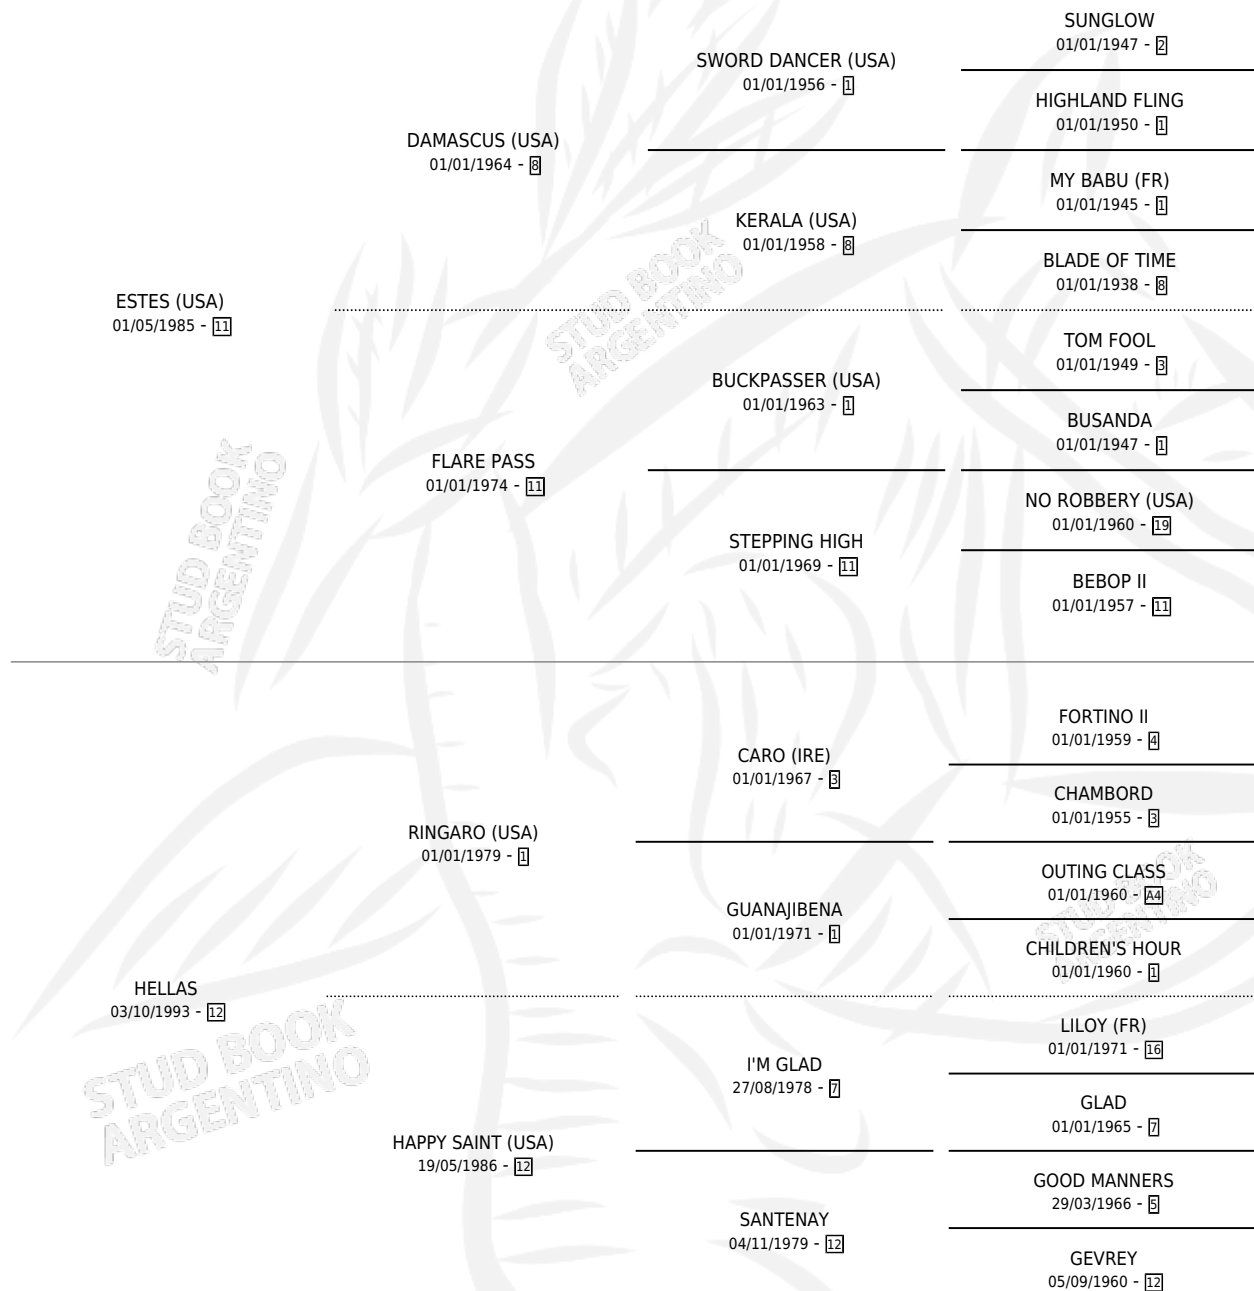

ES GRIEGA

por ESTES (USA) y HELLAS por RINGARO (USA)

Argentina · Hembra · Tordillo · SP · 15/08/2000
Familia 12-d · Volumen 37

ESTADO

TIPIFICACIÓN SANGUÍNEA	X
TIPIFICACIÓN POR ADN	X
PASAPORTE	X
IDENTIFICACIÓN POR MICROCHIP	X
REPRODUCTOR	X

Lugar de nacimiento: Ojos Verdes

Criador: Ojos Verdes

PEDIGREE