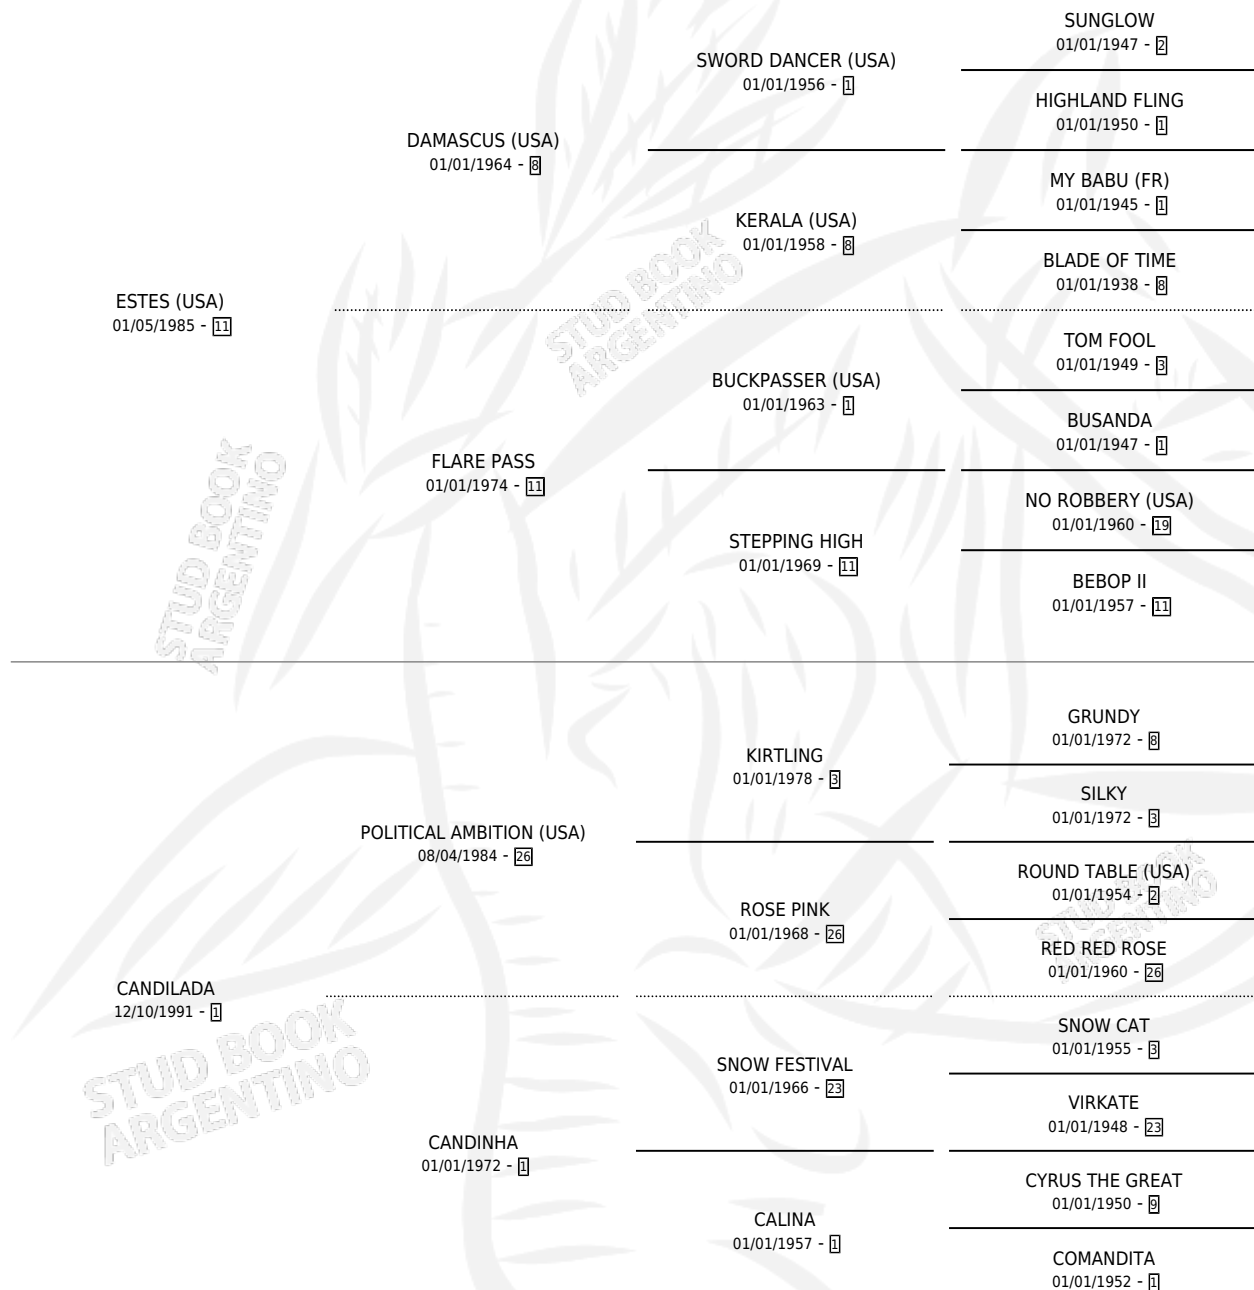

ES CANDINHA

por ESTES (USA) y CANDILADA por POLITICAL AMBITION (USA)

Argentina · Hembra · Alazan · SP · 20/08/2000
Familia 1-j · Volumen 37

ESTADO

TIPIFICACIÓN SANGUÍNEA	X
TIPIFICACIÓN POR ADN	X
PASAPORTE	X
IDENTIFICACIÓN POR MICROCHIP	X
REPRODUCTOR	X

Lugar de nacimiento: Ojos Verdes

Criador: Ojos Verdes

PEDIGREE

ES CANDINHA

Datos oficiales del Stud Book Argentino

Documento generado el 08/05/2026

studbook.org.ar