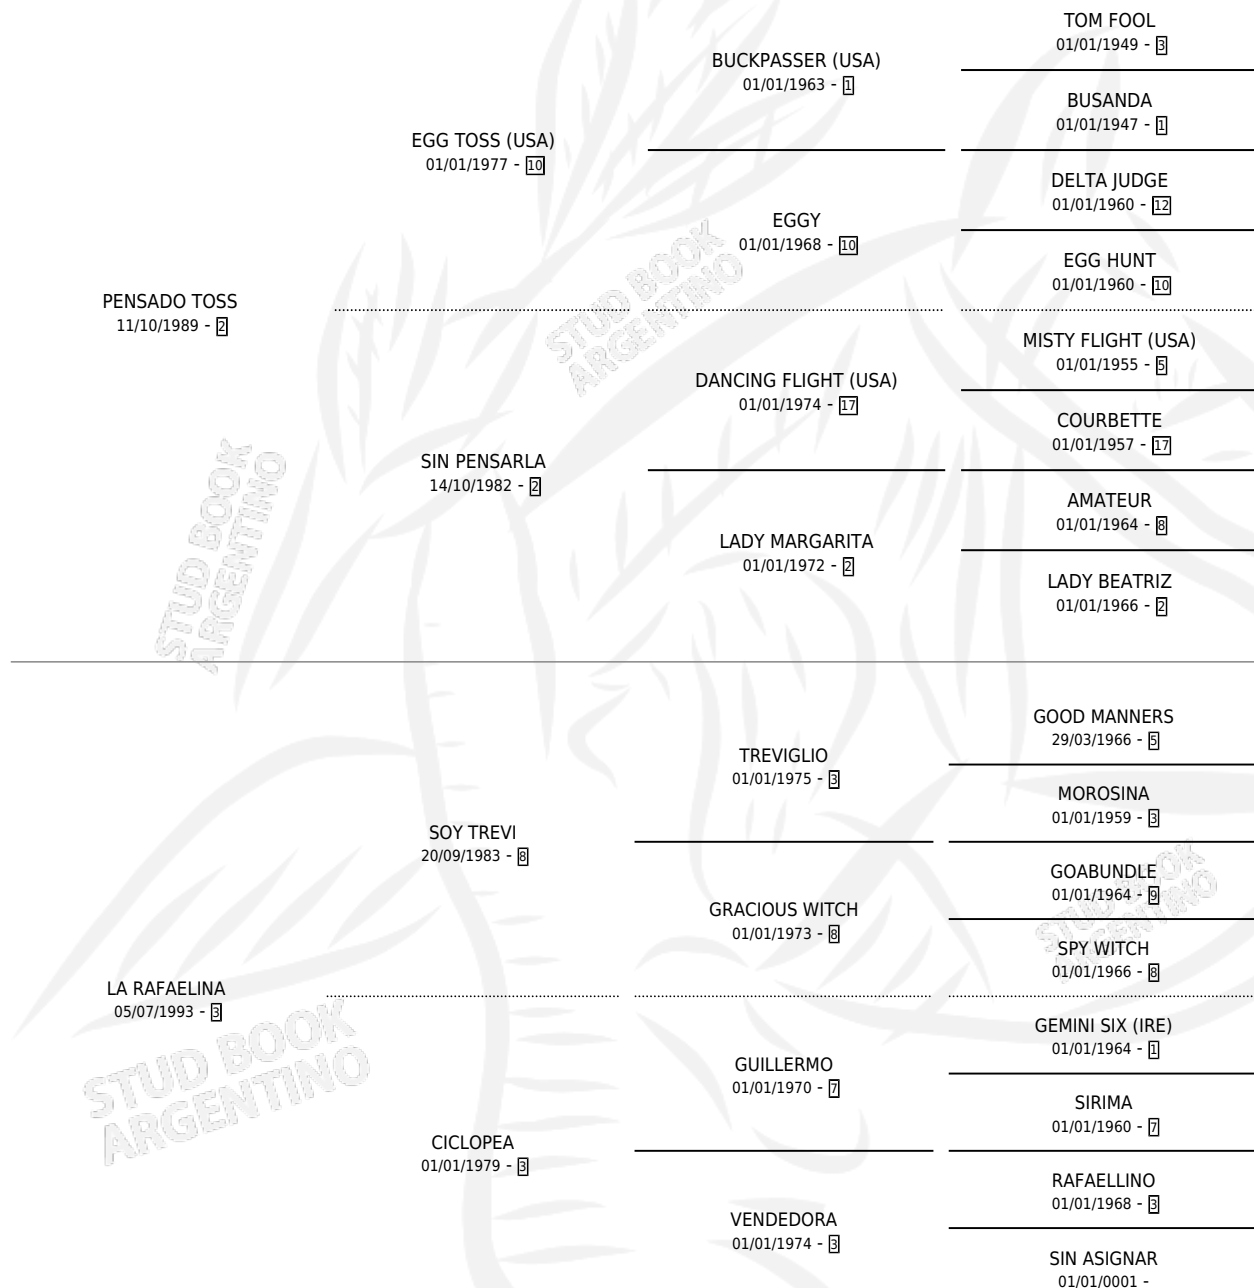

RAFAEL TOSS

por PENSADO TOSS y LA RAFAELINA por SOY TREVI

Argentina · Macho · Zaino · SP · 09/09/2000
Familia 3 · Volumen 37

ESTADO

TIPIFICACIÓN SANGUÍNEA	✓
TIPIFICACIÓN POR ADN	X
PASAPORTE	X
IDENTIFICACIÓN POR MICROCHIP	X
REPRODUCTOR	X

Lugar de nacimiento: Micomaco

Criador: Micomaco

PEDIGREE

RAFAEL TOSS

Datos oficiales del Stud Book Argentino

Documento generado el 10/05/2026

studbook.org.ar