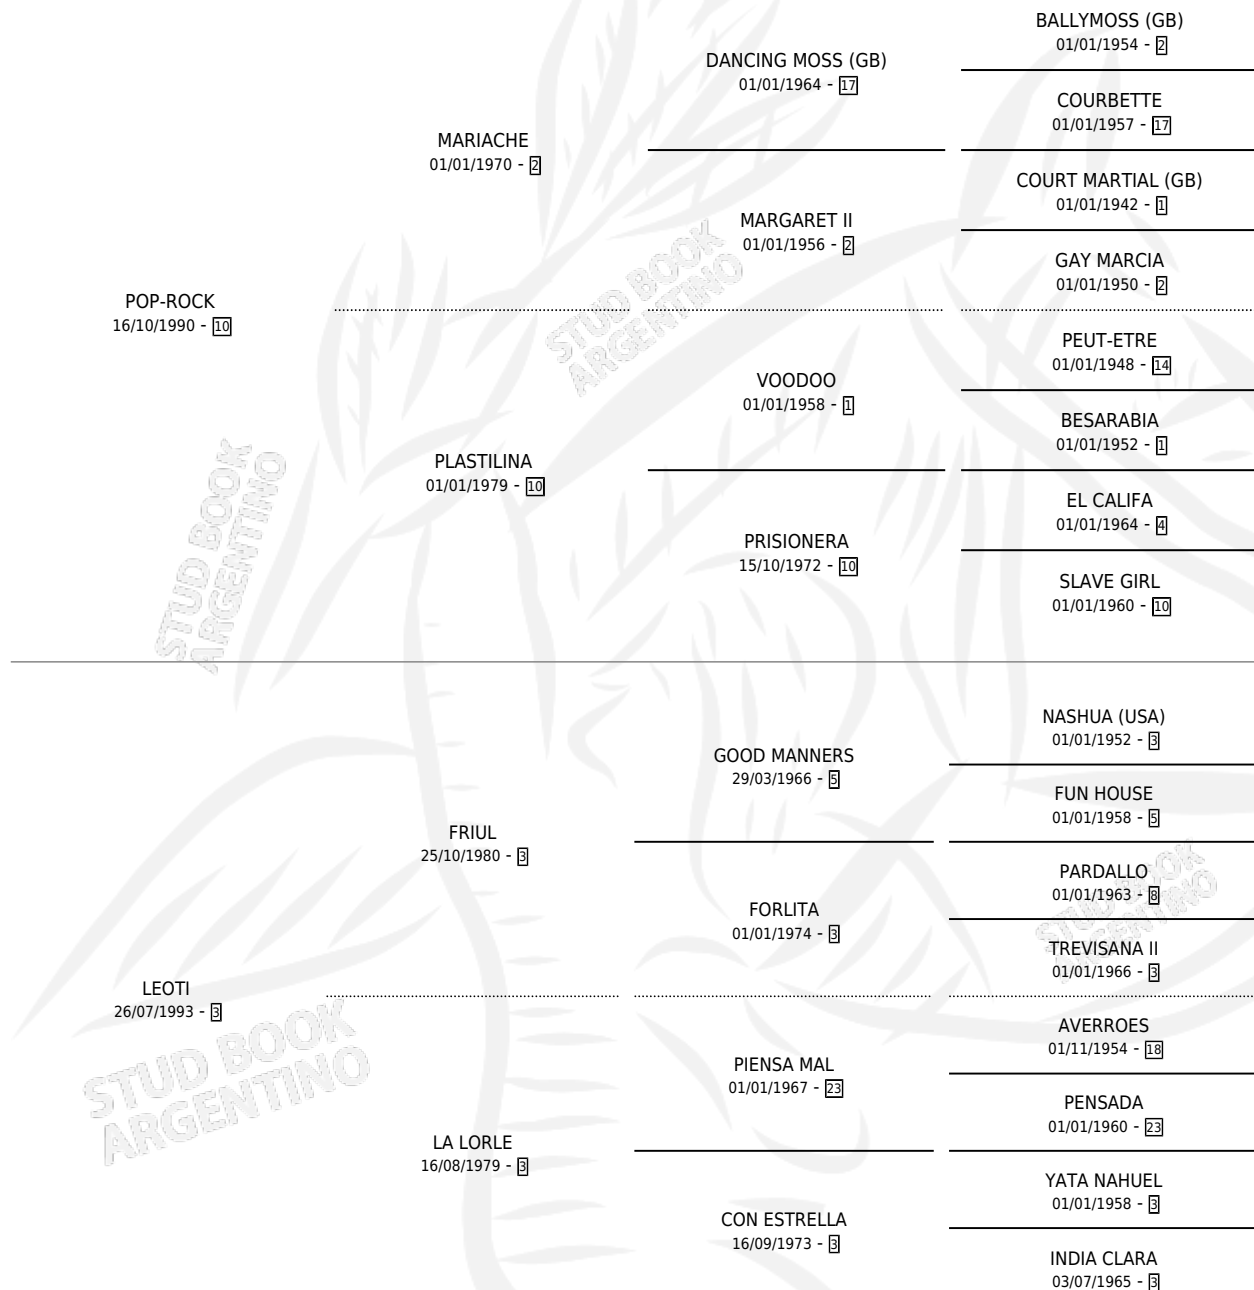

LEYENDA POP

por POP-ROCK y LEOTI por FRIUL

Argentina · Hembra · Zaino Negro · SP · 31/08/2000
Familia 3-d · Volumen 37

ESTADO

TIPIFICACIÓN SANGUÍNEA	✓
TIPIFICACIÓN POR ADN	✓
PASAPORTE	X
IDENTIFICACIÓN POR MICROCHIP	X
REPRODUCTOR	✓

Lugar de nacimiento: Santo Stefano

Criador: Santo Stefano

~

HIJOS

	MACHOS	HEMBRAS
3 NACIERON	0	3
1 CORRIERON	0	1

SIN ACTUACIONES

PEDIGREE

CAMPAÑA

Solo carreras oficiales de Argentina

POR EDAD

EDAD	CC	1°	2°	3°	4°	5°	NP	CLC	CLG	CLCG1	CLGG1	IMPORTE	GANANCIA / CC
4 AÑOS	2	0	0	0	0	0	2	0	0	0	0	\$0	\$0
5 AÑOS	4	1	3	0	0	0	0	0	0	0	0	\$12,350	\$3,088
6 AÑOS	4	0	0	0	0	0	4	0	0	0	0	\$0	\$0
TOTALES	10	1	3	0	0	0	6	0	0	0	0	\$12,350	\$1,235
%		10.0%	30.0%	0.0%	0.0%	0.0%	60.0%	0.0%	0.0%	0.0%	0.0%		