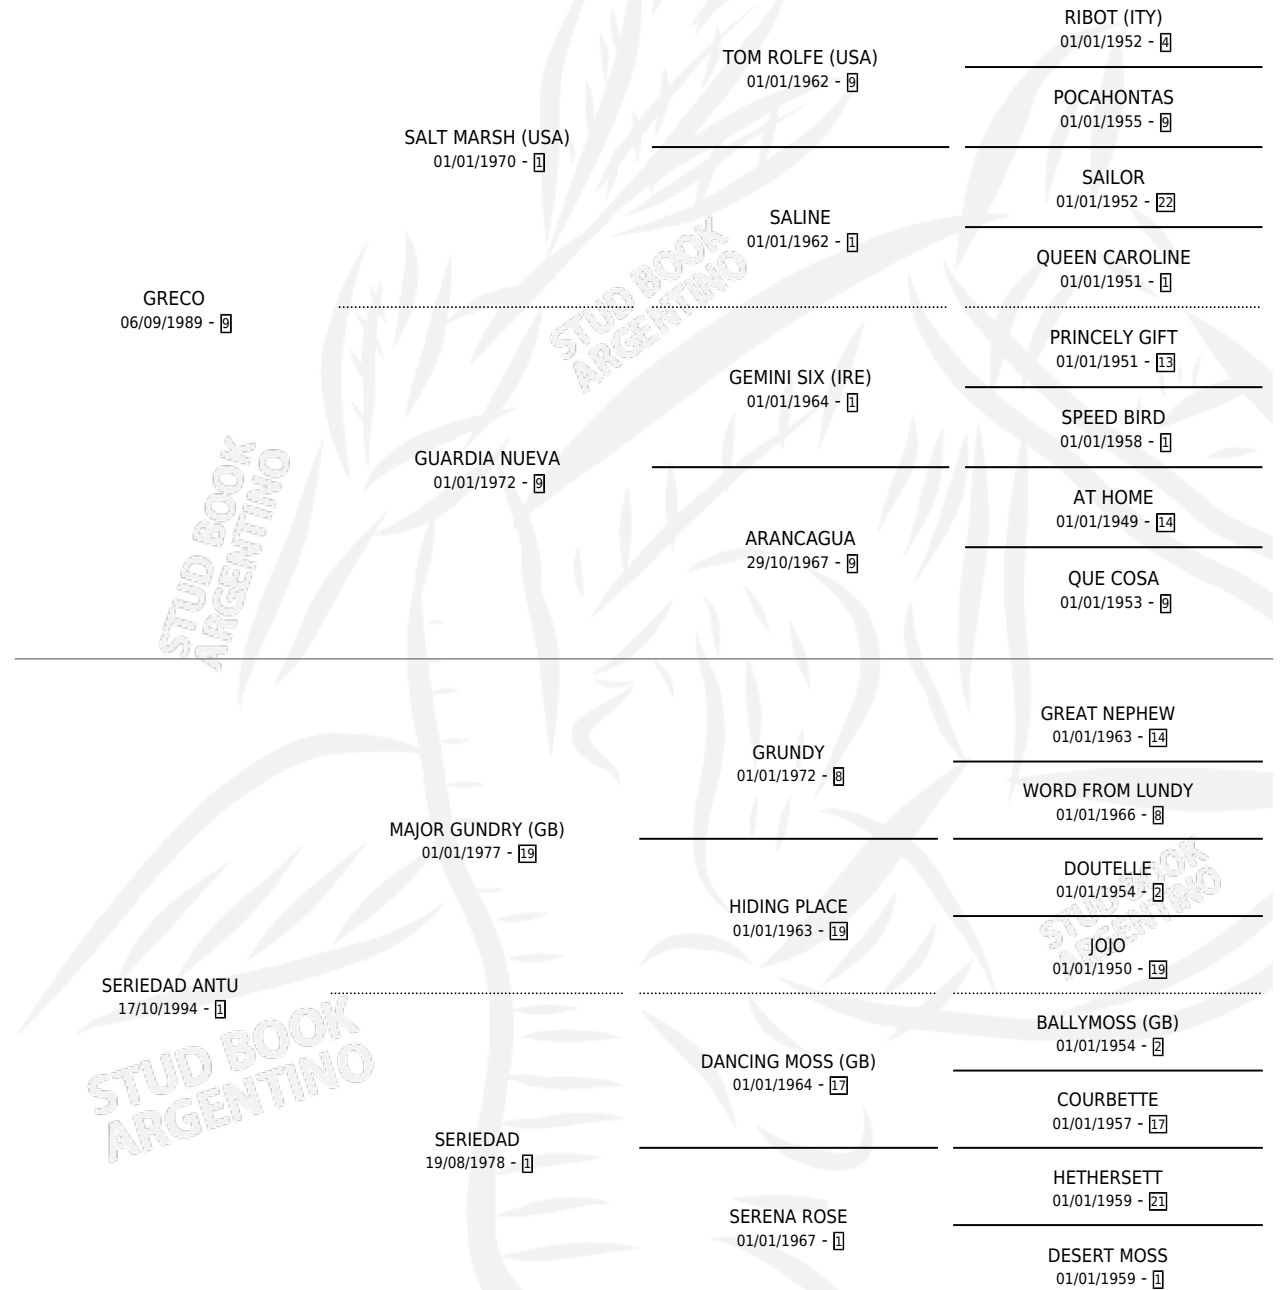

GENEVRA

por GRECO y SERIEDAD ANTU por MAJOR GUNDRY (GB)

Argentina · Hembra · Alazan · SP · 30/08/2000
Familia 1-o · Volumen 37

ESTADO

TIPIFICACIÓN SANGUÍNEA	X
TIPIFICACIÓN POR ADN	X
PASAPORTE	X
IDENTIFICACIÓN POR MICROCHIP	X
REPRODUCTOR	X

Lugar de nacimiento: Don Eduardo L

Criador: Sin dato

PEDIGREE

GENEVRA

Datos oficiales del Stud Book Argentino

Documento generado el 05/05/2026

studbook.org.ar