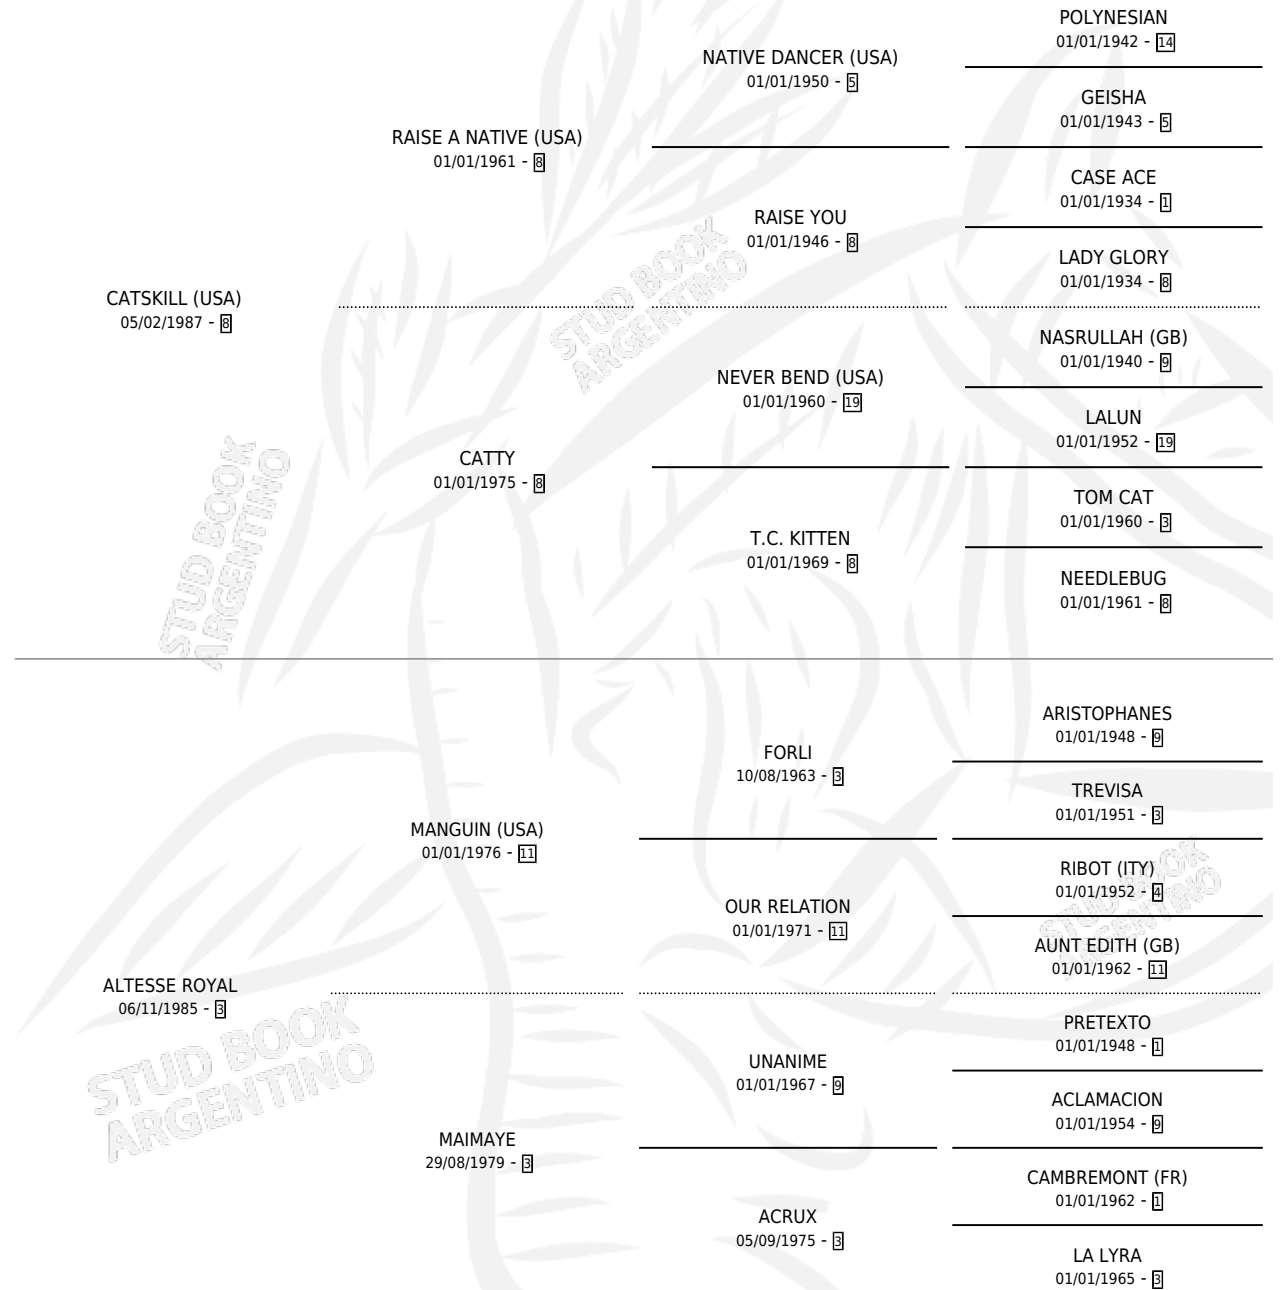

ACTUALIZADO

por **CATSKILL (USA)** y **ALTESSE ROYAL** por **MANGUIN (USA)**

Argentina · Macho · Alazan Tostado · SP · 05/09/2000
Familia 3-o · Volumen 37

ESTADO

TIPIFICACIÓN SANGUÍNEA	✓
TIPIFICACIÓN POR ADN	X
PASAPORTE	X
IDENTIFICACIÓN POR MICROCHIP	X
REPRODUCTOR	X

Lugar de nacimiento: Usasti

Criador: Usasti

PEDIGREE