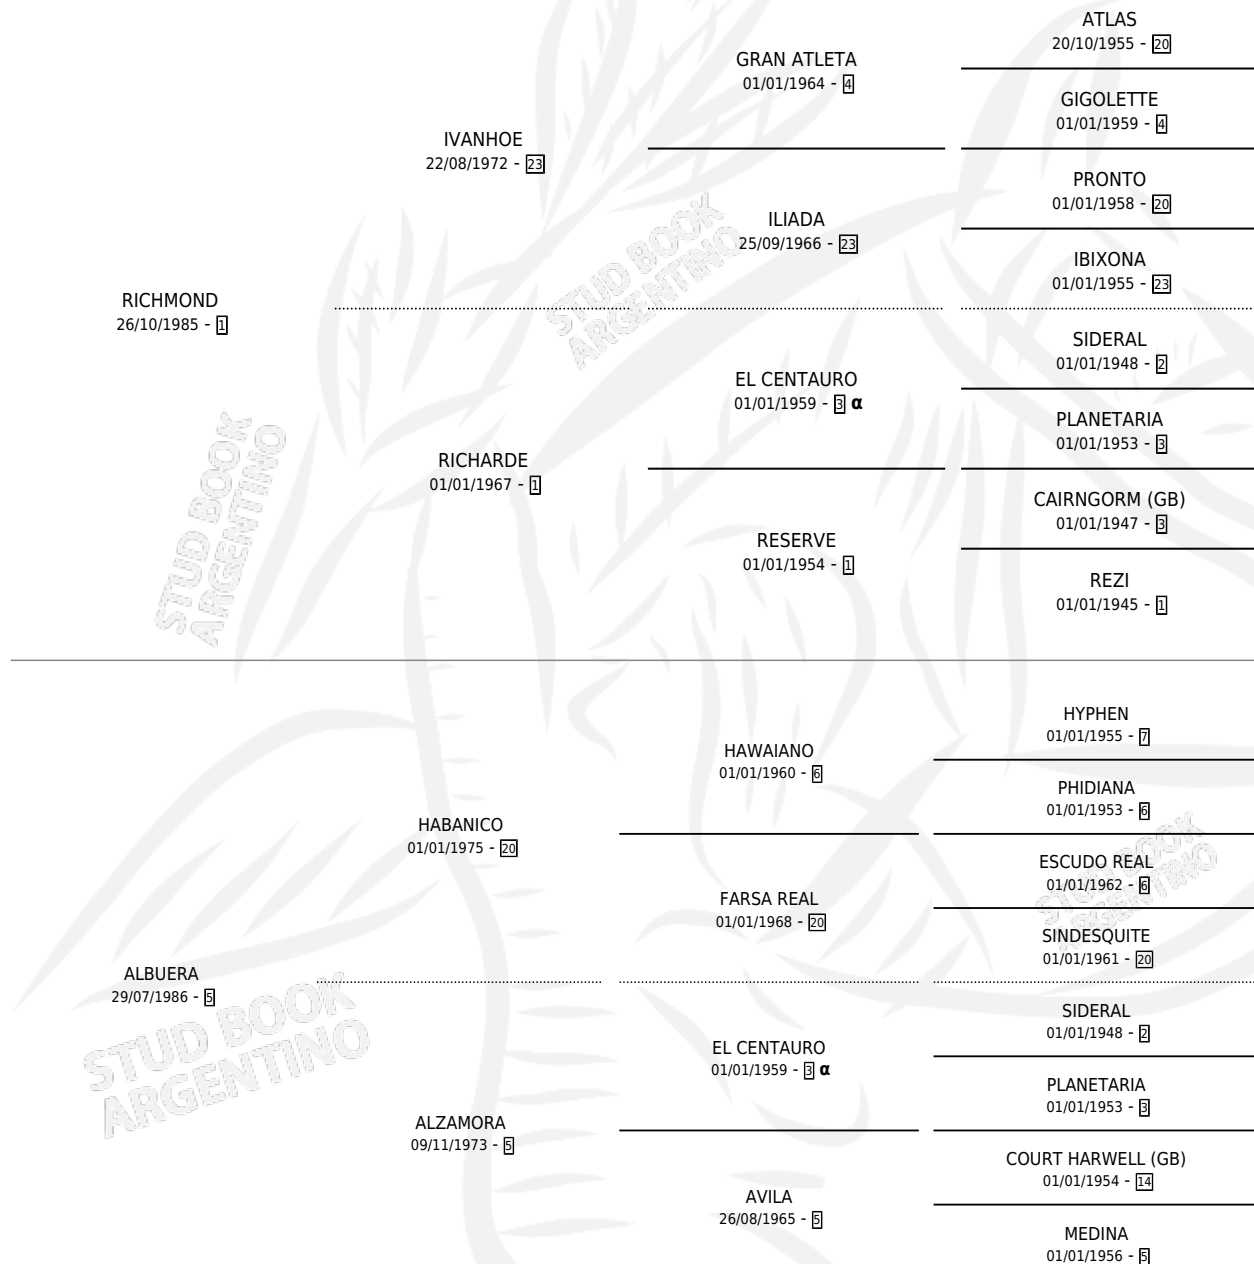

KING JUAN

por RICHMOND y ALBUERA por HABANICO

Argentina · Macho · Zaino · SP · 03/09/2000
Familia 5-a · Volumen 37

ESTADO

TIPIFICACIÓN SANGUÍNEA	✓
TIPIFICACIÓN POR ADN	X
PASAPORTE	X
IDENTIFICACIÓN POR MICROCHIP	X
REPRODUCTOR	X

Lugar de nacimiento: Tiempo Record

Criador: Tiempo Record

PEDIGREE

INBREEDING : α

CAMPAÑA

Solo carreras oficiales de Argentina

POR EDAD

EDAD	CC	1°	2°	3°	4°	5°	NP	CLC	CLG	CLCG1	CLGG1	IMPORTE	GANANCIA / CC
3 AÑOS	1	0	0	0	0	0	1	0	0	0	0	\$0	\$0
TOTALES	1	0	0	0	0	0	1	0	0	0	0	\$0	\$0
%		0.0%	0.0%	0.0%	0.0%	0.0%	100%	0.0%	0.0%	0.0%	0.0%		