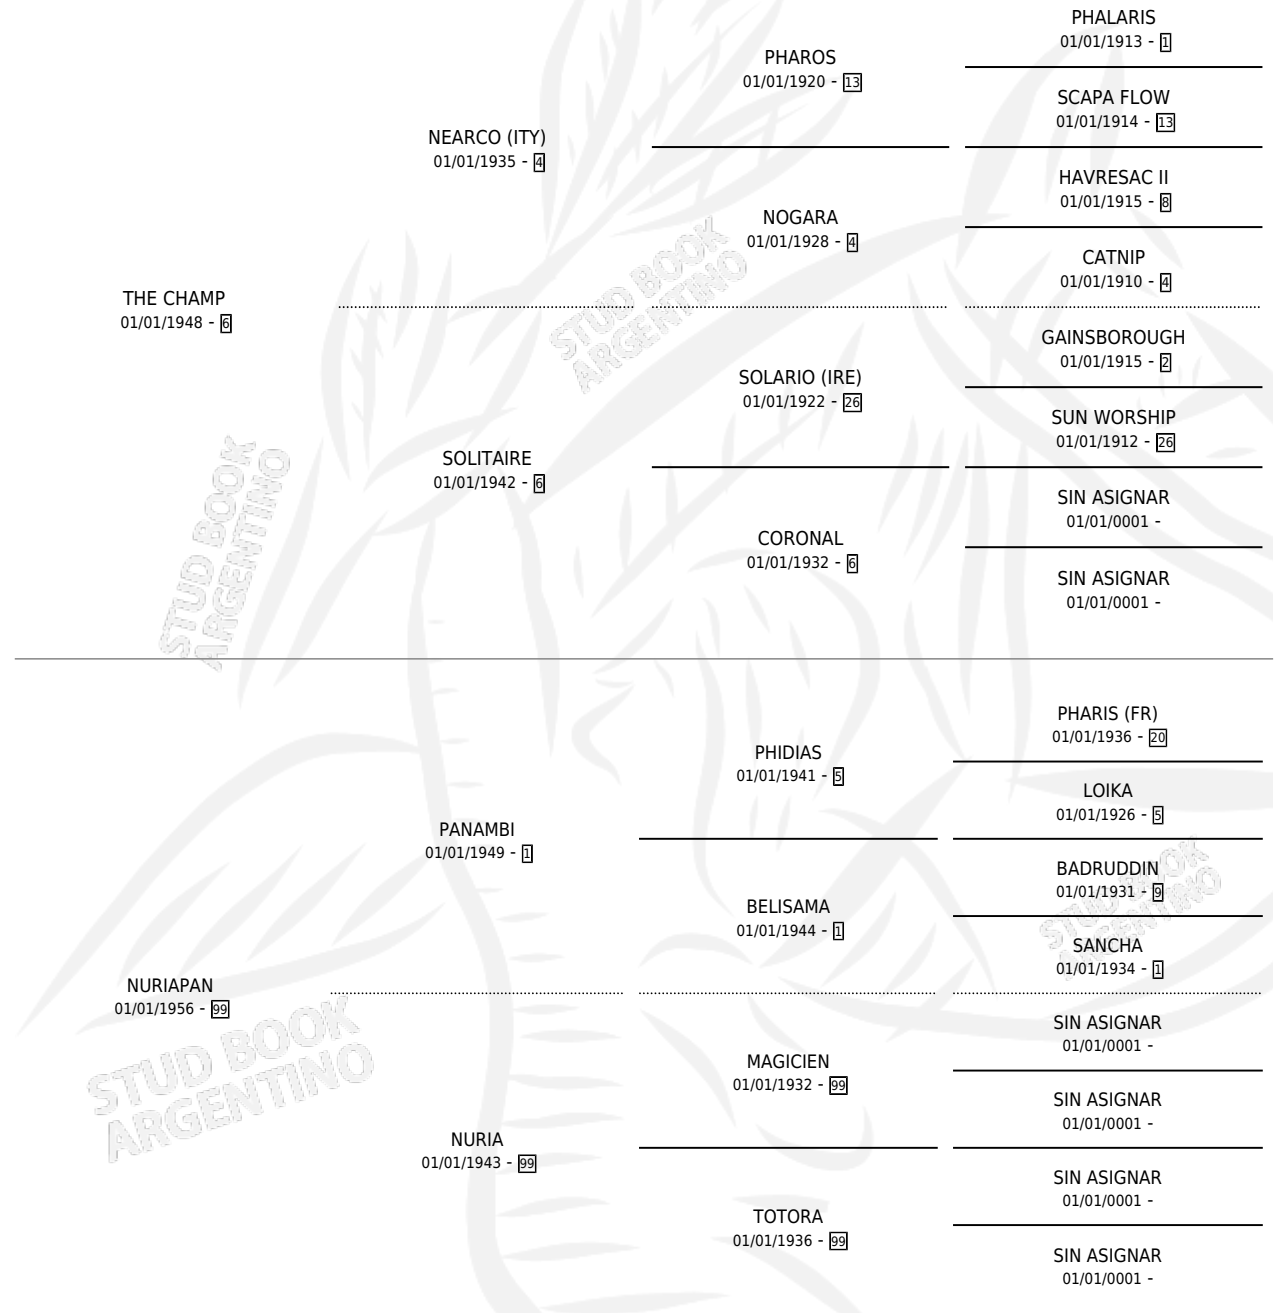

CHAMRIA

por THE CHAMP y NURIAPAN por PANAMBI

Argentina · Hembra · Zaino · SP · 01/01/1961
Familia 99 · Volumen 24

ESTADO

TIPIFICACIÓN SANGUÍNEA	X
TIPIFICACIÓN POR ADN	X
PASAPORTE	X
IDENTIFICACIÓN POR MICROCHIP	X
REPRODUCTOR	X

Lugar de nacimiento: Campo particular

Criador: Sin dato

~

HIJOS

	MACHOS	HEMBRAS
4 NACIERON	0	4
SIN ACTUACIONES		

PEDIGREE

CHAMRIA

Datos oficiales del Stud Book Argentino