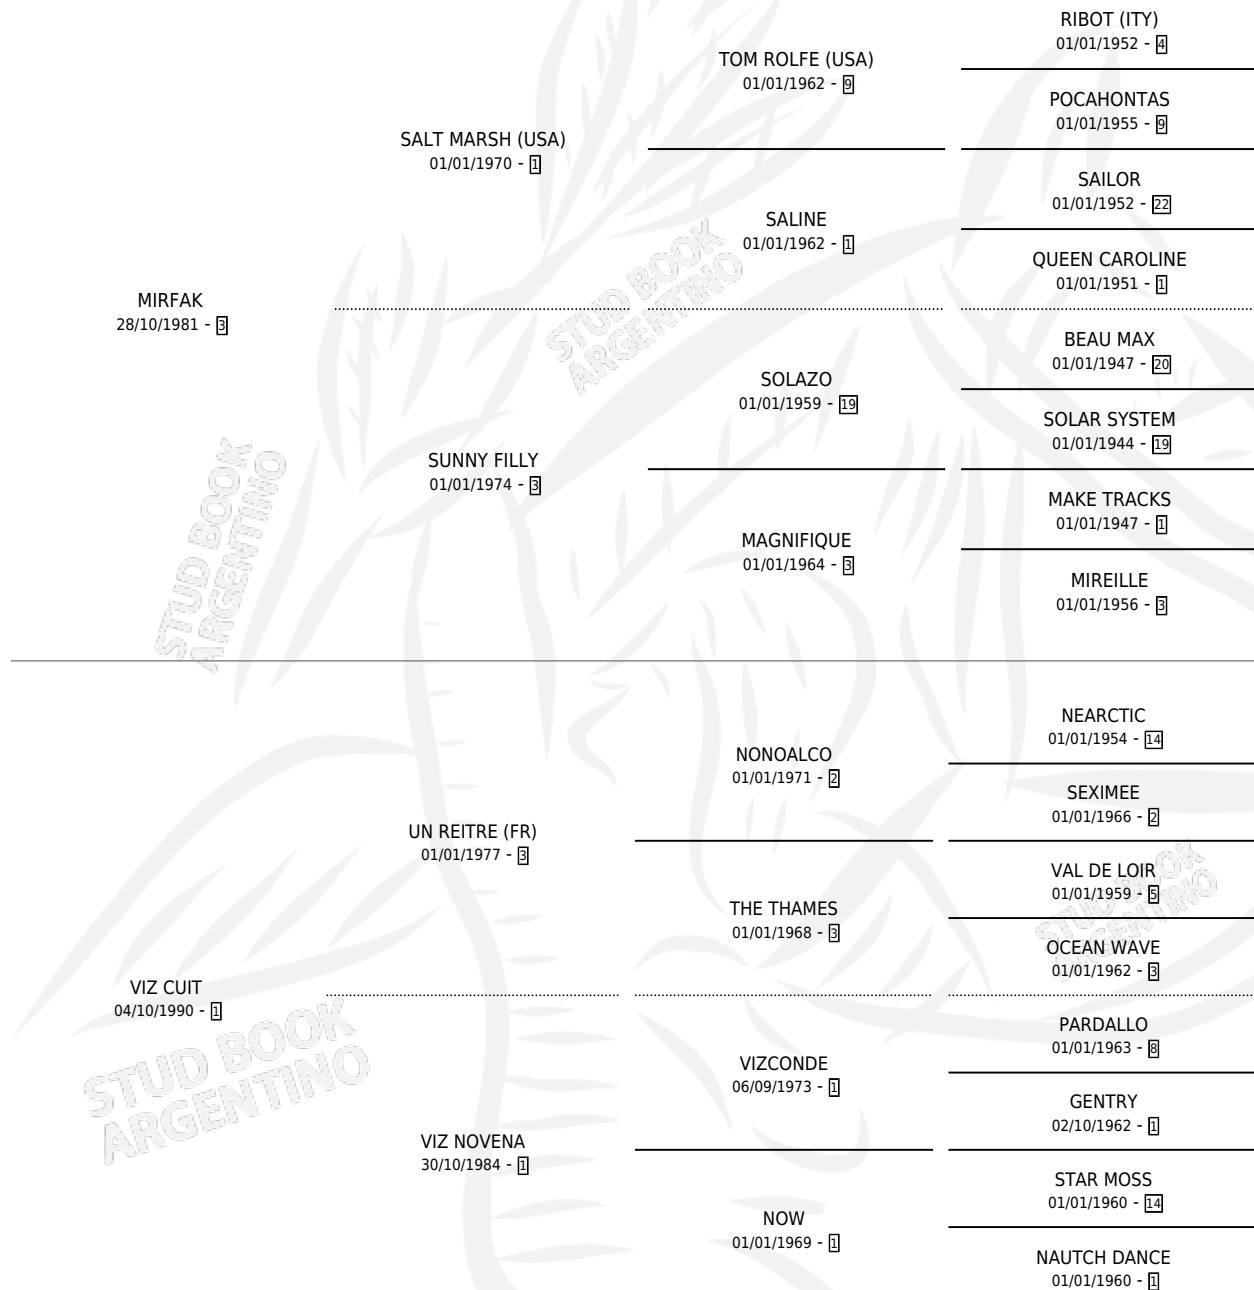

Lugar de nacimiento: Fupimigo

Criador: Fupimigo

~

HIJOS

	MACHOS	HEMBRAS
3 NACIERON	2	1

SIN ACTUACIONES

PEDIGREE

CAMPAÑA

Solo carreras oficiales de Argentina

POR EDAD

EDAD	CC	1°	2°	3°	4°	5°	NP	CLC	CLG	CLCG1	CLGG1	IMPORTE	GANANCIA / CC
3 AÑOS	2	0	0	0	0	0	2	0	0	0	0	\$0	\$0
4 AÑOS	6	0	0	0	0	0	6	0	0	0	0	\$0	\$0
TOTALES	8	0	0	0	0	0	8	0	0	0	0	\$0	\$0
%		0.0%	0.0%	0.0%	0.0%	0.0%	100%	0.0%	0.0%	0.0%	0.0%		