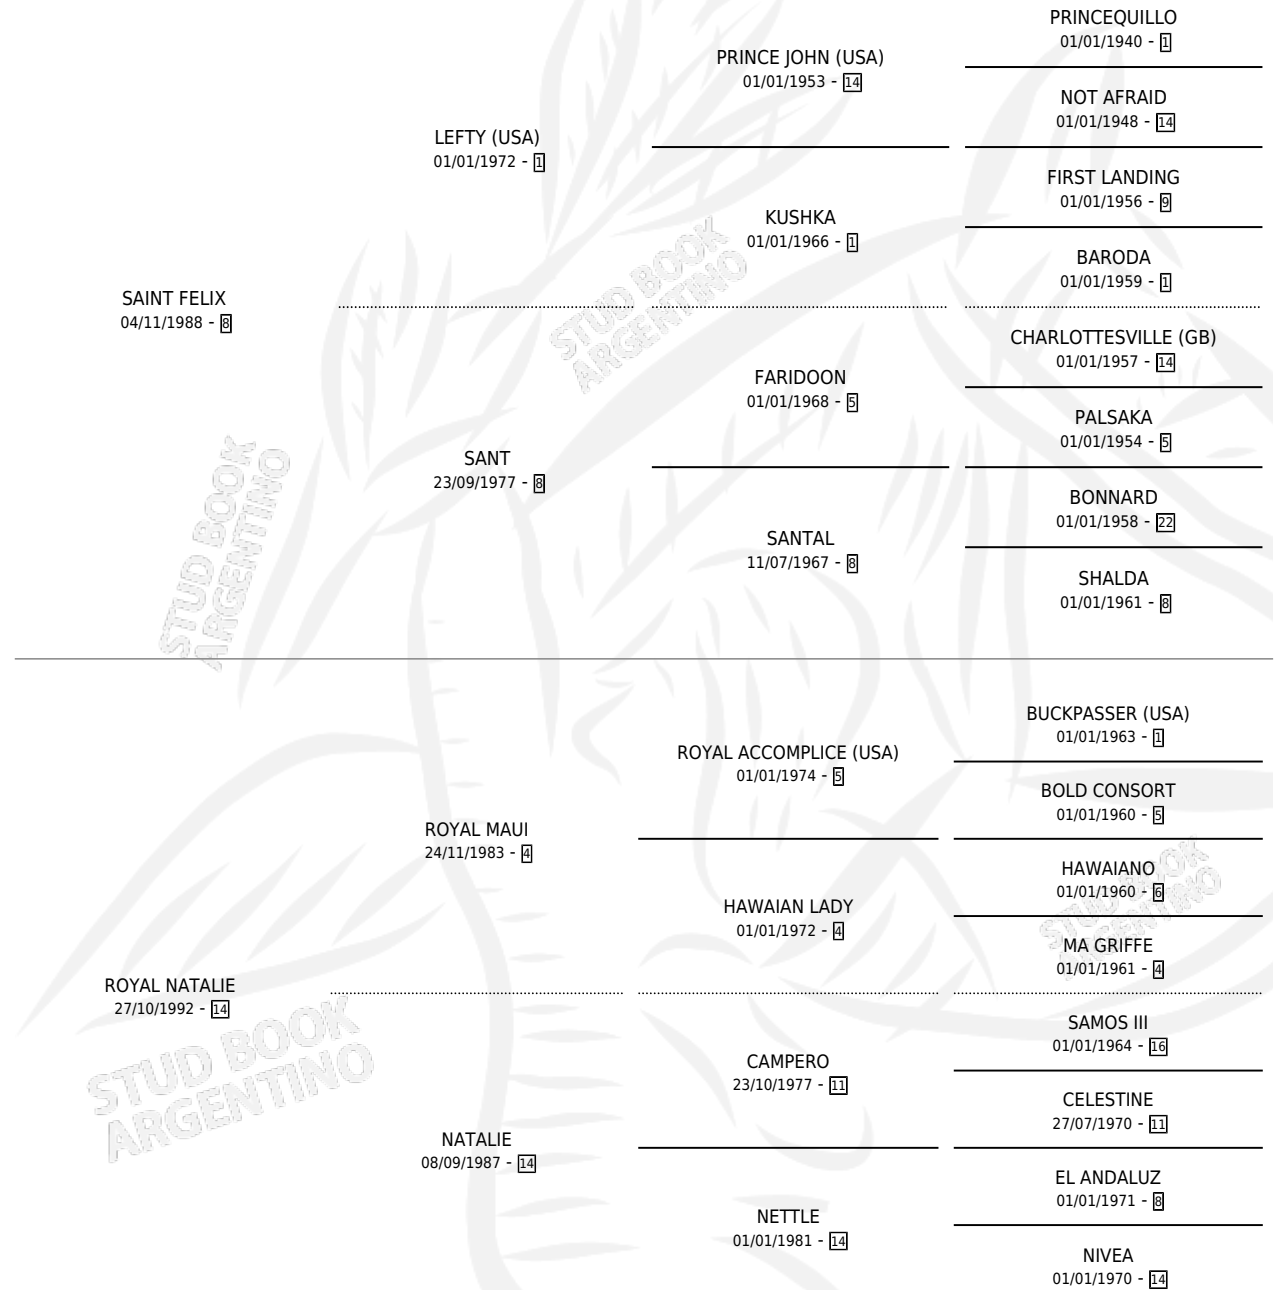

ROTULADA

por SAINT FELIX y ROYAL NATALIE por ROYAL MAUI

Argentina · Hembra · Zaino Doradillo · SP · 27/08/2000
Familia 14-e · Volumen 37

ESTADO

TIPIFICACIÓN SANGUÍNEA	✓
TIPIFICACIÓN POR ADN	X
PASAPORTE	X
IDENTIFICACIÓN POR MICROCHIP	X
REPRODUCTOR	X

Lugar de nacimiento: Fupimigo

Criador: Sin dato

PEDIGREE

CAMPAÑA

Solo carreras oficiales de Argentina

POR EDAD

EDAD	CC	1°	2°	3°	4°	5°	NP	CLC	CLG	CLCG1	CLGG1	IMPORTE	GANANCIA / CC
6 AÑOS	1	0	0	0	0	0	1	0	0	0	0	\$0	\$0
TOTALES	1	0	0	0	0	0	1	0	0	0	0	\$0	\$0
%		0.0%	0.0%	0.0%	0.0%	0.0%	100%	0.0%	0.0%	0.0%	0.0%		