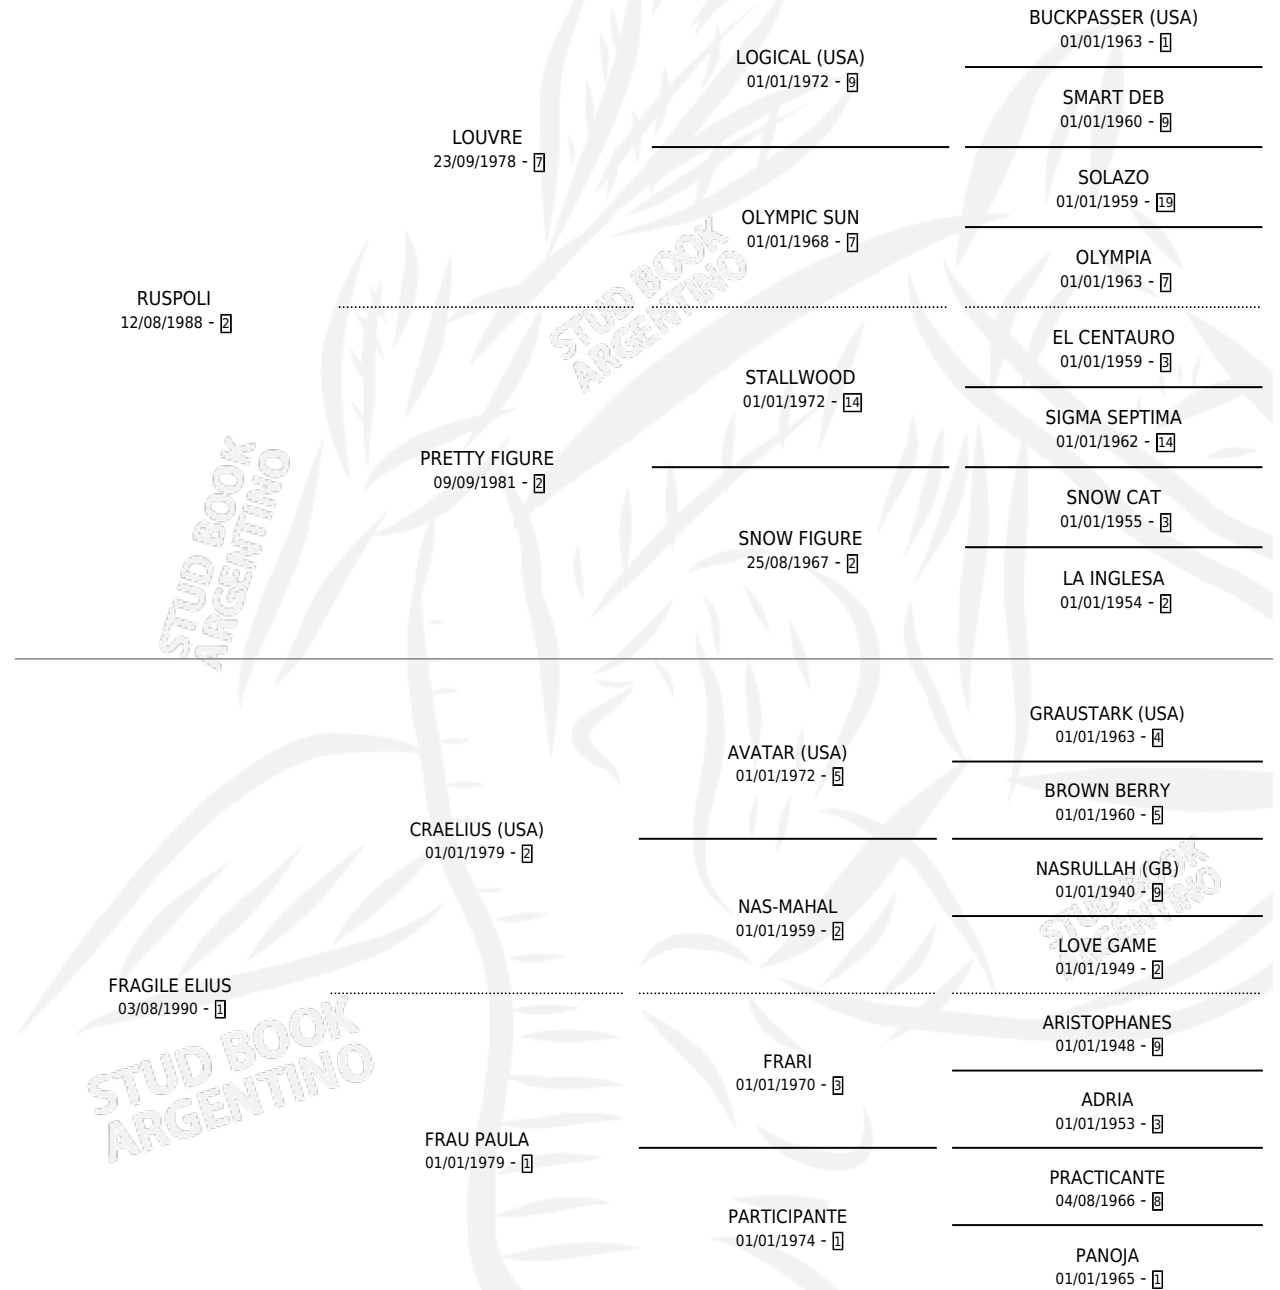

NEVADA RUS

por RUSPOLI y FRAGILE ELIUS por CRAELIUS (USA)

Argentina · Hembra · Zaino Doradillo · SP · 12/09/2000
Familia 1-e · Volumen 37

ESTADO

TIPIFICACIÓN SANGUÍNEA	X
TIPIFICACIÓN POR ADN	X
PASAPORTE	X
IDENTIFICACIÓN POR MICROCHIP	X
REPRODUCTOR	X

Lugar de nacimiento: Agustin

Criador: Sin dato

PEDIGREE

NEVADA RUS

Datos oficiales del Stud Book Argentino

Documento generado el 12/06/2026

studbook.org.ar