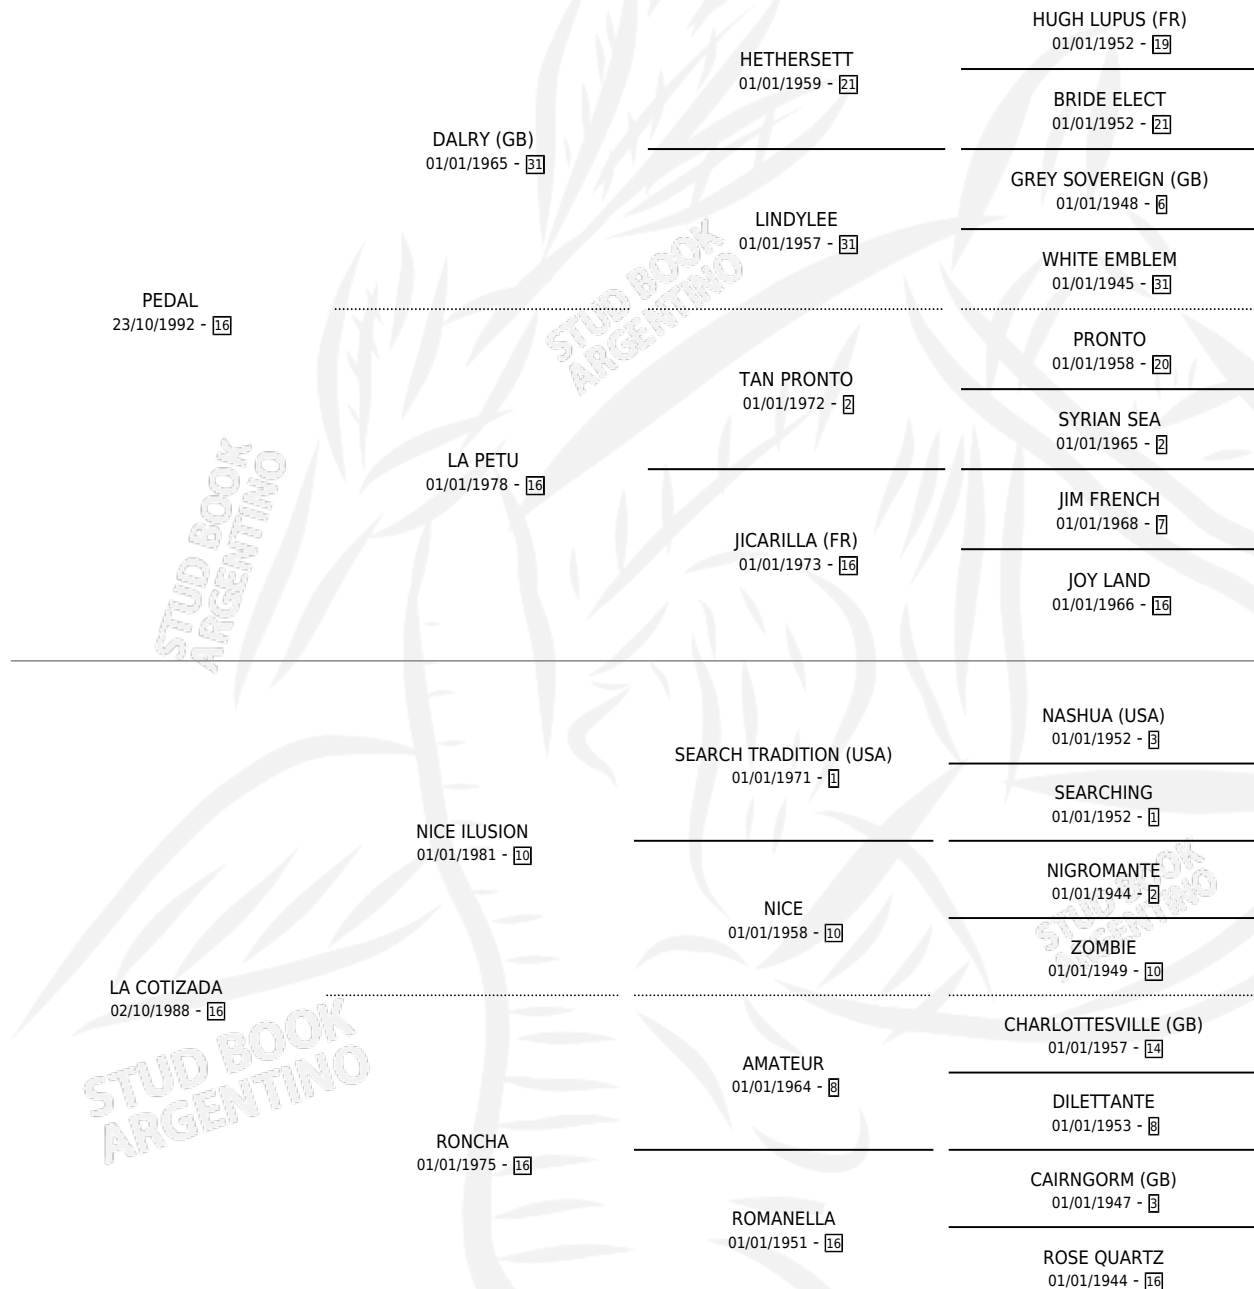

CARAI ESPADAÑA

por PEDAL y LA COTIZADA por NICE ILUSION

Argentina · Hembra · Zaino · SP · 17/09/2000
Familia 16-h · Volumen 37

ESTADO

TIPIFICACIÓN SANGUÍNEA	✓
TIPIFICACIÓN POR ADN	X
PASAPORTE	X
IDENTIFICACIÓN POR MICROCHIP	X
REPRODUCTOR	X

Lugar de nacimiento: Carai Tuya

Criador: Sin dato

PEDIGREE

CARAI ESPADAÑA

Datos oficiales del Stud Book Argentino

Documento generado el 14/05/2026

studbook.org.ar