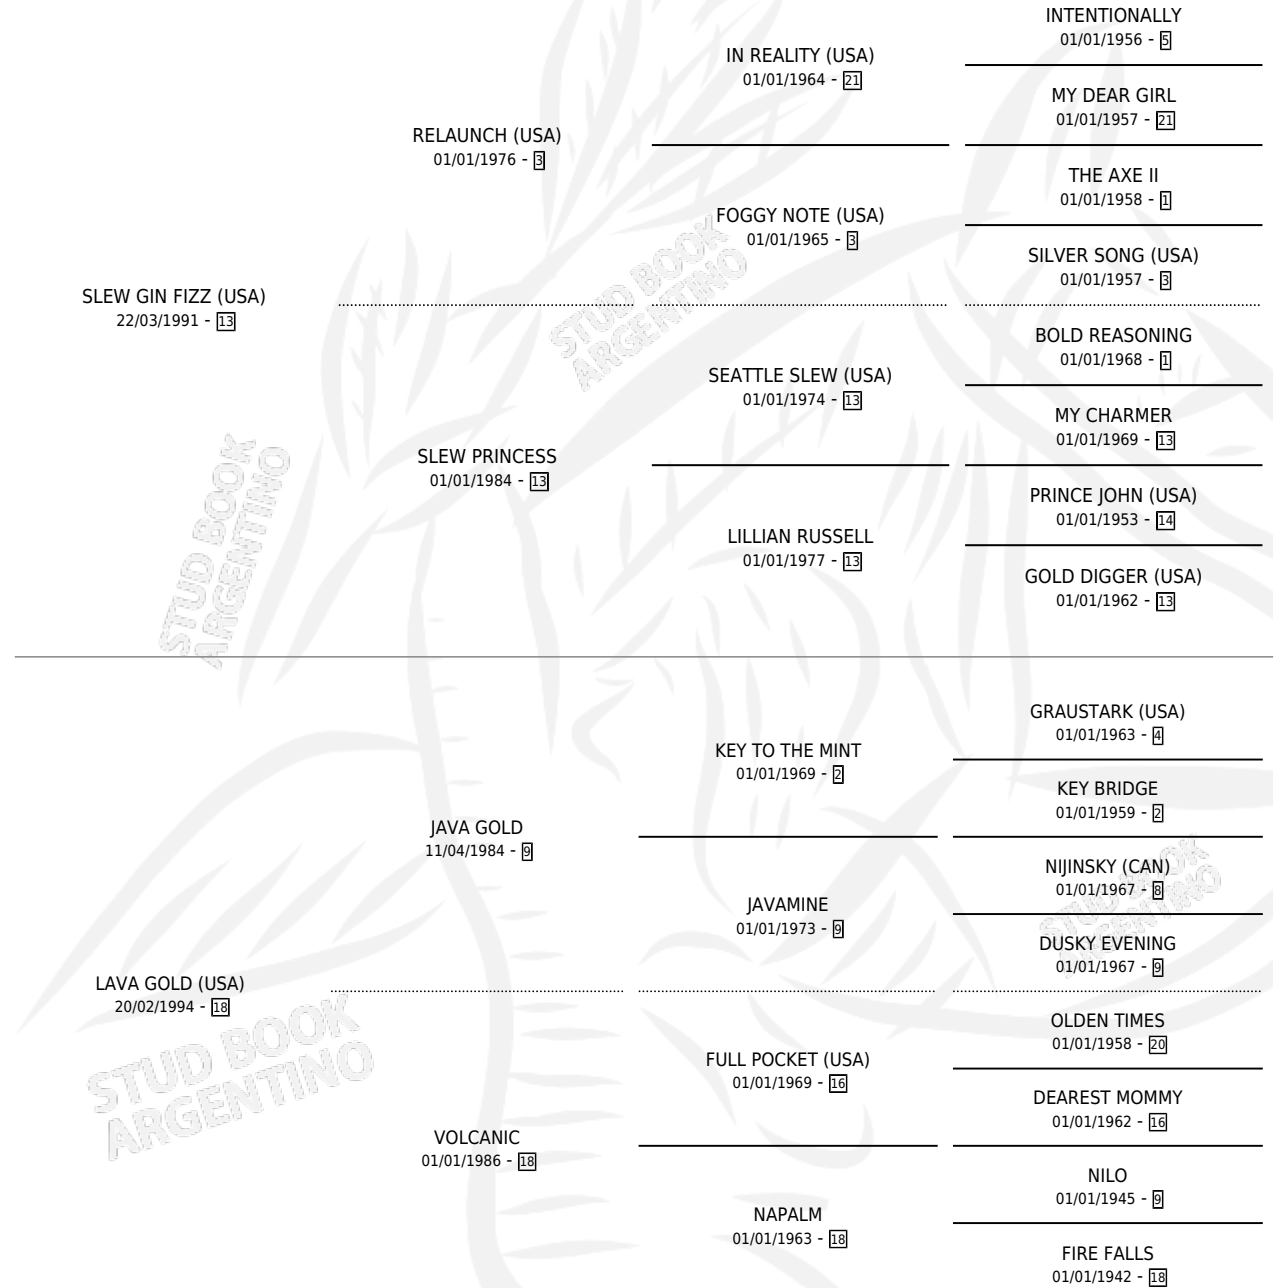

EL VOLCANICO

por **SLEW GIN FIZZ (USA)** y **LAVA GOLD (USA)** por **JAVA GOLD**

Argentina · Macho · Zaino o Tordillo · SP · 31/08/2000
Familia 18 · Volumen 37

ESTADO

TIPIFICACIÓN SANGUÍNEA	X
TIPIFICACIÓN POR ADN	X
PASAPORTE	X
IDENTIFICACIÓN POR MICROCHIP	X
REPRODUCTOR	X

Lugar de nacimiento: Los Irlandeses

Criador: Arroyo de Luna

PEDIGREE

EL VOLCANICO

Datos oficiales del Stud Book Argentino

Documento generado el 12/06/2026

studbook.org.ar