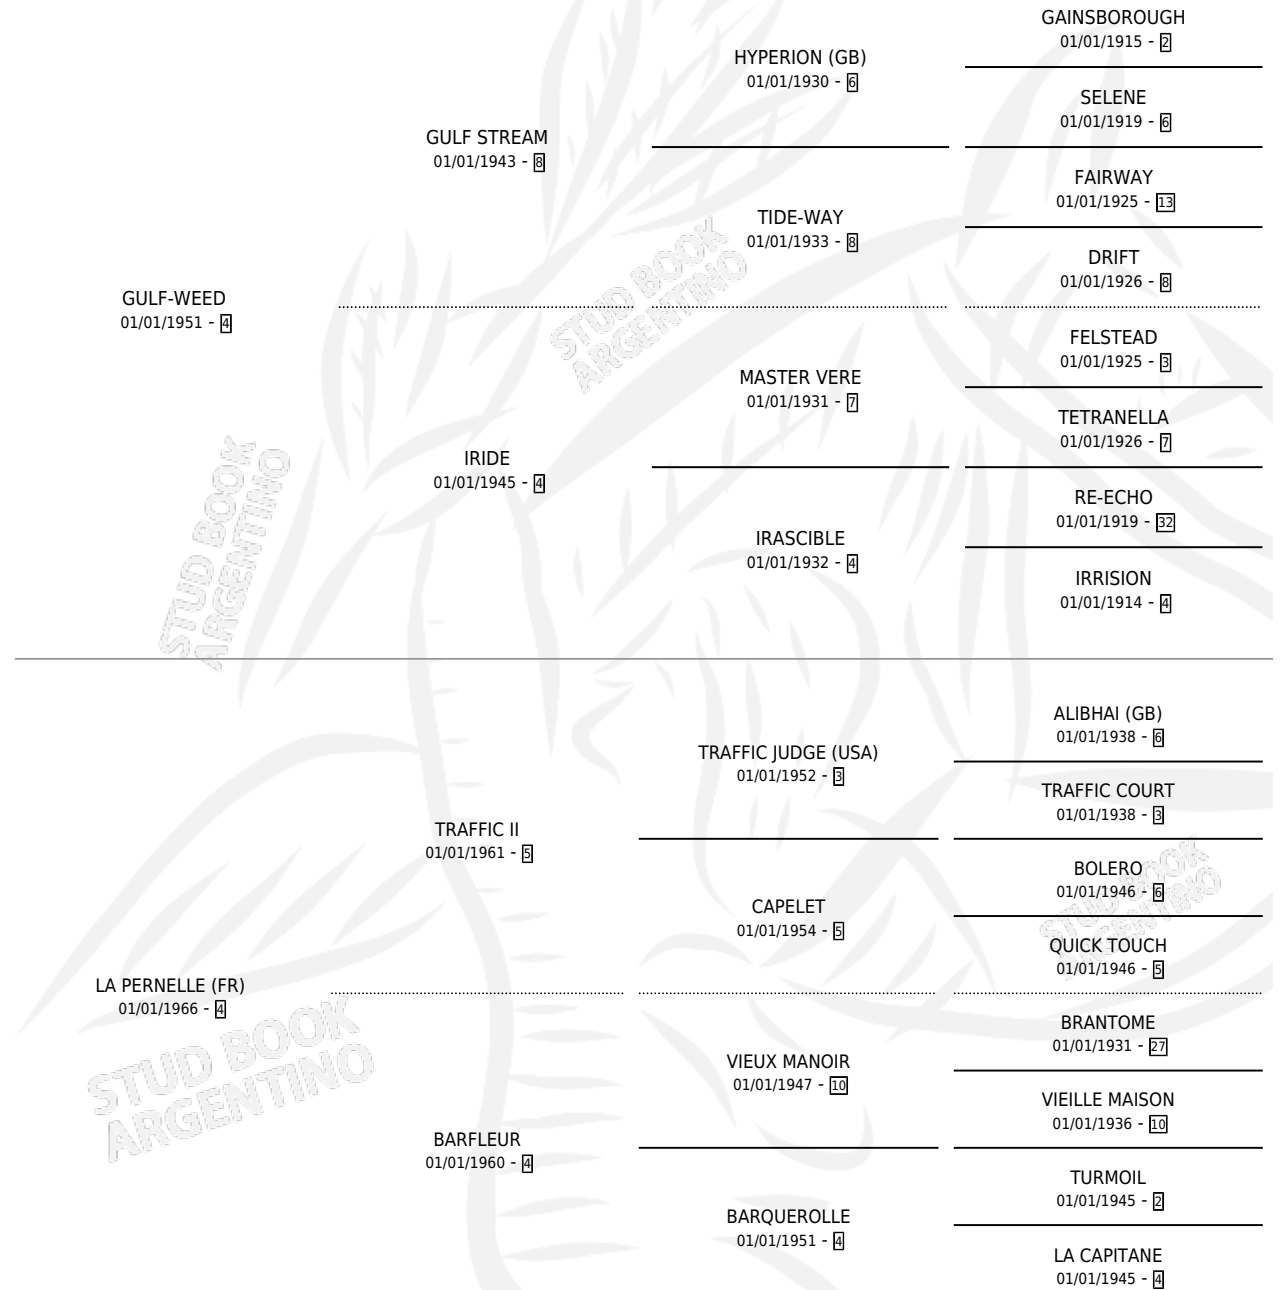

LE PIC

por **GULF-WEED** y **LA PERNELLE (FR)** por **TRAFFIC II**

Argentina · Macho · Tordillo · SP · 22/08/1973
Familia 4-f · Volumen 28

ESTADO

TIPIFICACIÓN SANGUÍNEA	X
TIPIFICACIÓN POR ADN	X
PASAPORTE	X
IDENTIFICACIÓN POR MICROCHIP	X
REPRODUCTOR	X

Lugar de nacimiento: Campo particular

Criador: Sin dato

PEDIGREE

LE PIC

Datos oficiales del Stud Book Argentino

Documento generado el 09/05/2026

studbook.org.ar