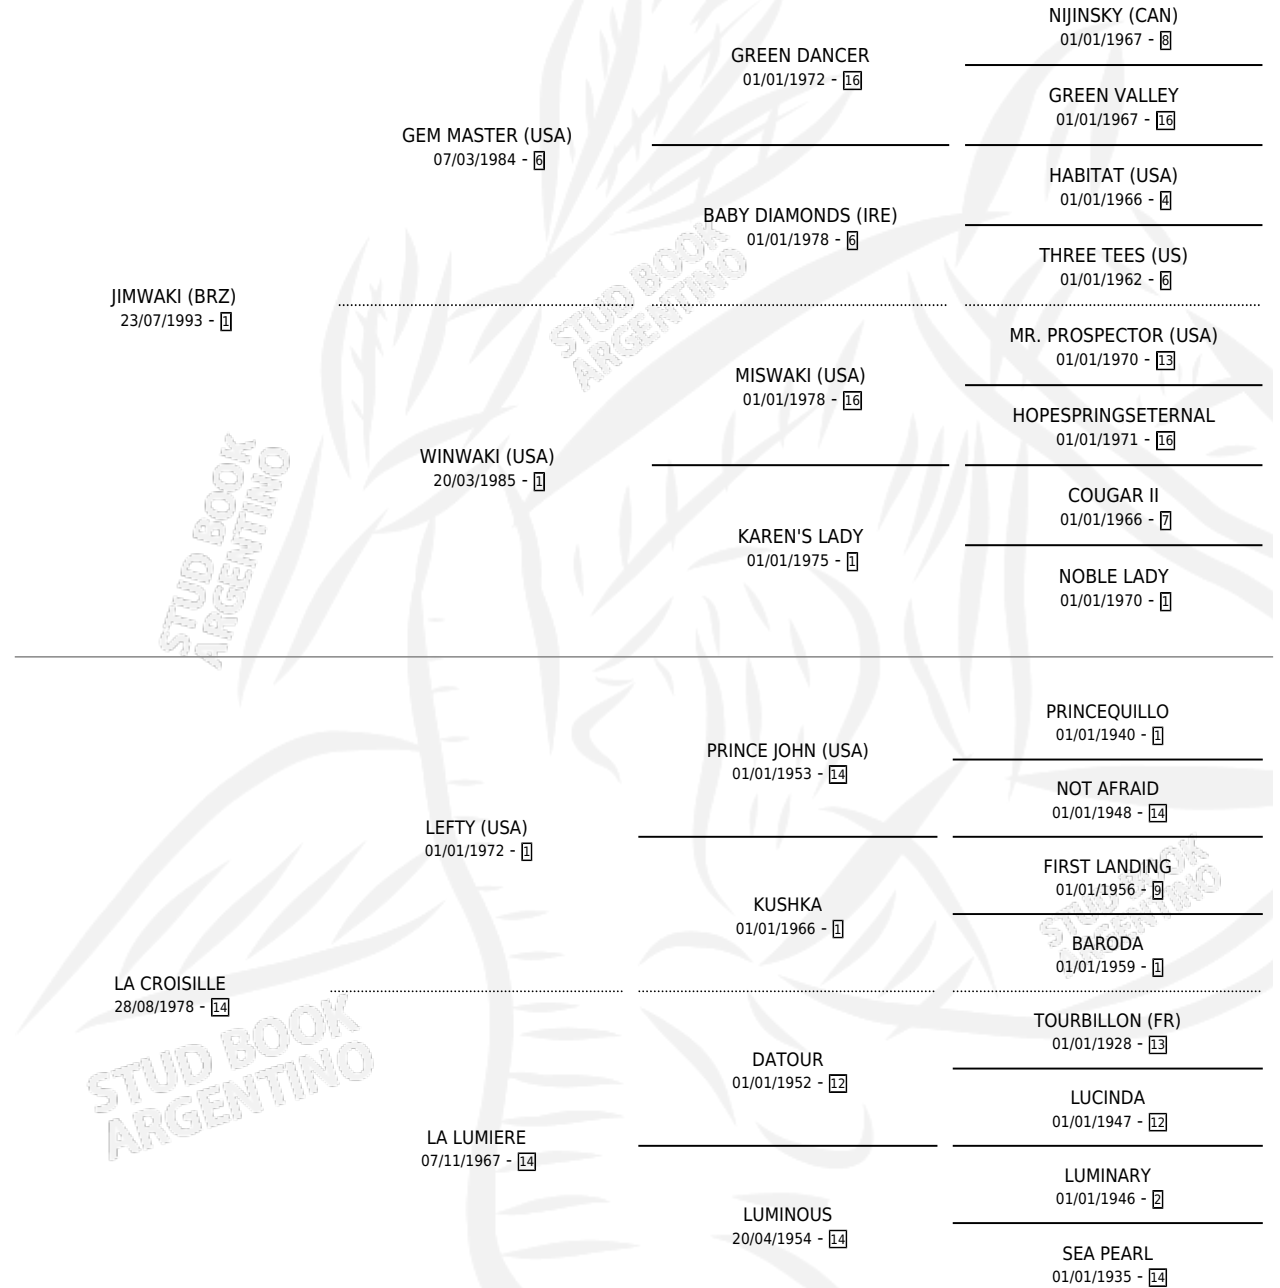

LE CROUPIER

por **JIMWAKI (BRZ)** y **LA CROISILLE** por **LEFTY (USA)**

Argentina · Macho · Zaino Colorado · SP · 05/08/2000
Familia 14-b · Volumen 37

ESTADO

TIPIFICACIÓN SANGUÍNEA	✓
TIPIFICACIÓN POR ADN	X
PASAPORTE	X
IDENTIFICACIÓN POR MICROCHIP	X
REPRODUCTOR	X

Lugar de nacimiento: Las Ortigas

Criador: Las Ortigas

PEDIGREE

CAMPAÑA

Solo carreras oficiales de Argentina

POR EDAD

EDAD	CC	1°	2°	3°	4°	5°	NP	CLC	CLG	CLCG1	CLGG1	IMPORTE	GANANCIA / CC
4 AÑOS	2	2	0	0	0	0	0	0	0	0	0	\$22,000	\$11,000
5 AÑOS	4	0	0	0	0	0	4	0	0	0	0	\$0	\$0
6 AÑOS	3	0	0	0	1	0	2	0	0	0	0	\$880	\$293
8 AÑOS	1	0	0	0	0	0	1	0	0	0	0	\$0	\$0
TOTALES	10	2	0	0	1	0	7	0	0	0	0	\$22,880	\$2,288
%		20.0%	0.0%	0.0%	10.0%	0.0%	70.0%	0.0%	0.0%	0.0%	0.0%		