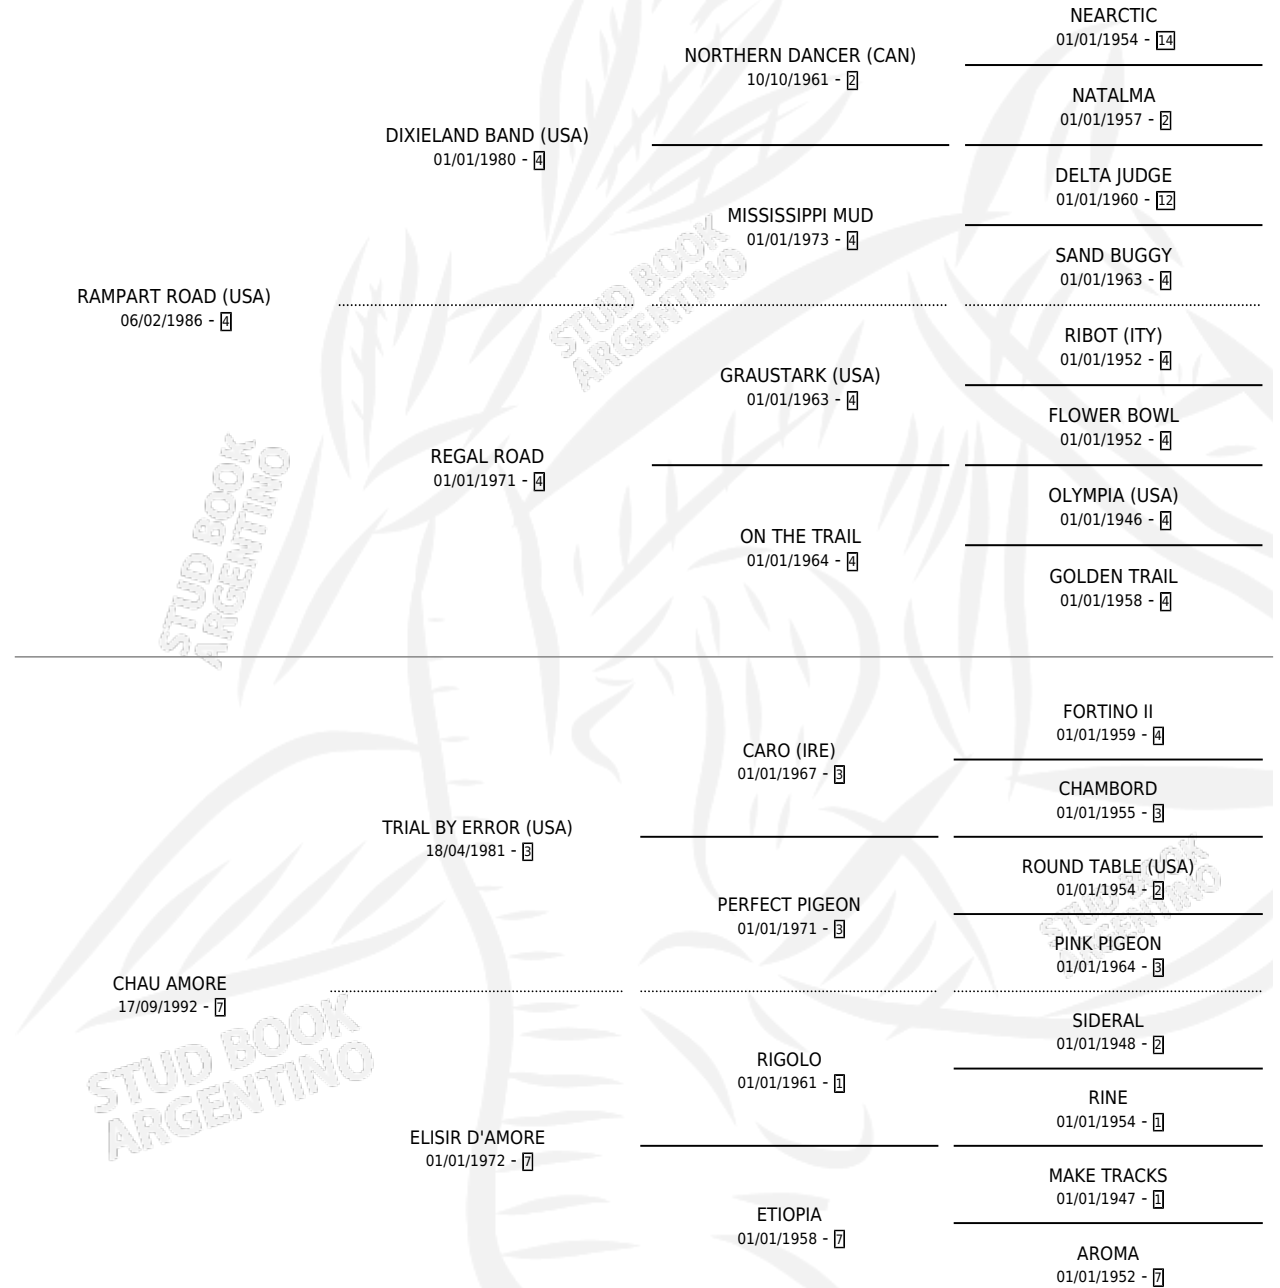

CHE TANGO CHE

por RAMPART ROAD (USA) y CHAU AMORE por TRIAL BY ERROR (USA)

Argentina · Macho · Zaino · SP · 12/09/2000
Familia 7 · Volumen 37

ESTADO

TIPIFICACIÓN SANGUÍNEA	✓
TIPIFICACIÓN POR ADN	X
PASAPORTE	X
IDENTIFICACIÓN POR MICROCHIP	X
REPRODUCTOR	X

Lugar de nacimiento: El Navegante

Criador: Sin dato

PEDIGREE

CAMPAÑA

Solo carreras oficiales de Argentina

POR EDAD

EDAD	CC	1°	2°	3°	4°	5°	NP	CLC	CLG	CLCG1	CLGG1	IMPORTE	GANANCIA / CC
4 AÑOS	3	0	1	1	1	0	0	0	0	0	0	\$4,700	\$1,567
5 AÑOS	1	1	0	0	0	0	0	0	0	0	0	\$3,700	\$3,700
6 AÑOS	6	0	0	1	1	0	4	0	0	0	0	\$1,100	\$183
TOTALES	10	1	1	2	2	0	4	0	0	0	0	\$9,500	\$950
%		10.0%	10.0%	20.0%	20.0%	0.0%	40.0%	0.0%	0.0%	0.0%	0.0%		