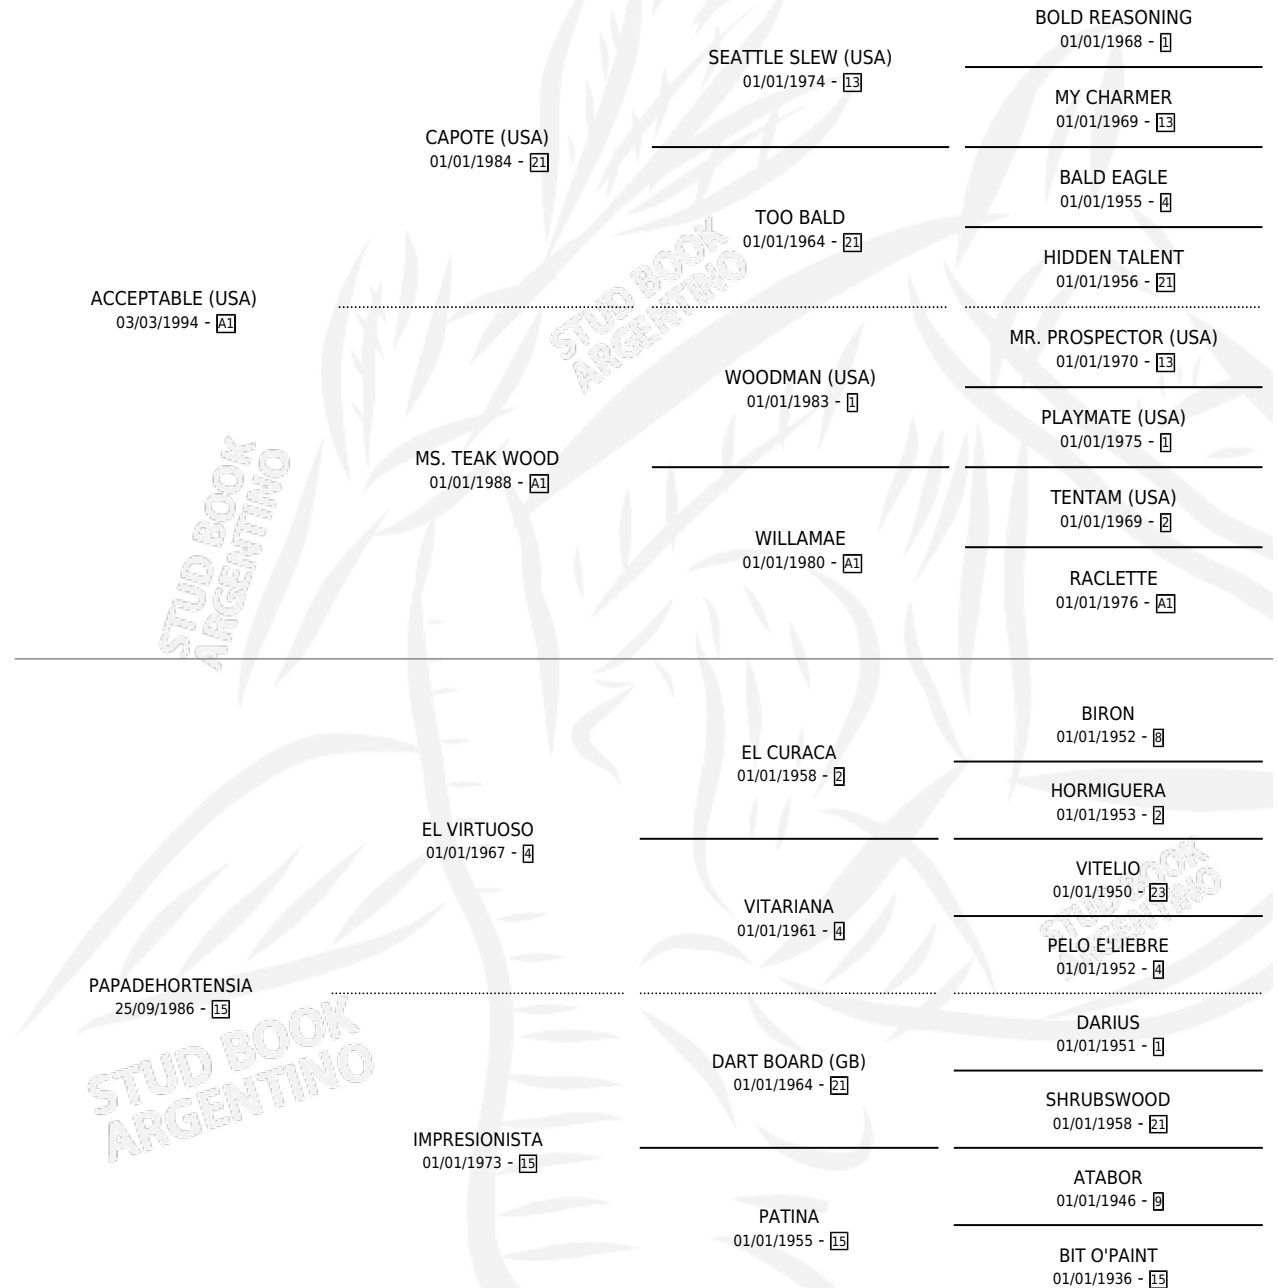

GOING UP

por **ACCEPTABLE (USA)** y **PAPADEHORTENSIA** por **EL VIRTUOSO**

Argentina · Macho · Alazan · SP · 14/09/2000
Familia 15-a · Volumen 37

ESTADO

TIPIFICACIÓN SANGUÍNEA	✓
TIPIFICACIÓN POR ADN	X
PASAPORTE	X
IDENTIFICACIÓN POR MICROCHIP	X
REPRODUCTOR	X

Lugar de nacimiento: Abolengo
Criador: Abolengo

PEDIGREE

CAMPAÑA

Solo carreras oficiales de Argentina

POR EDAD

EDAD	CC	1°	2°	3°	4°	5°	NP	CLC	CLG	CLCG1	CLGG1	IMPORTE	GANANCIA / CC
3 AÑOS	1	0	0	0	0	0	1	0	0	0	0	\$0	\$0
4 AÑOS	3	0	0	0	0	0	3	0	0	0	0	\$0	\$0
5 AÑOS	4	0	0	0	0	1	3	0	0	0	0	\$240	\$60
TOTALES	8	0	0	0	0	1	7	0	0	0	0	\$240	\$30
%		0.0%	0.0%	0.0%	0.0%	12.5%	87.5%	0.0%	0.0%	0.0%	0.0%		