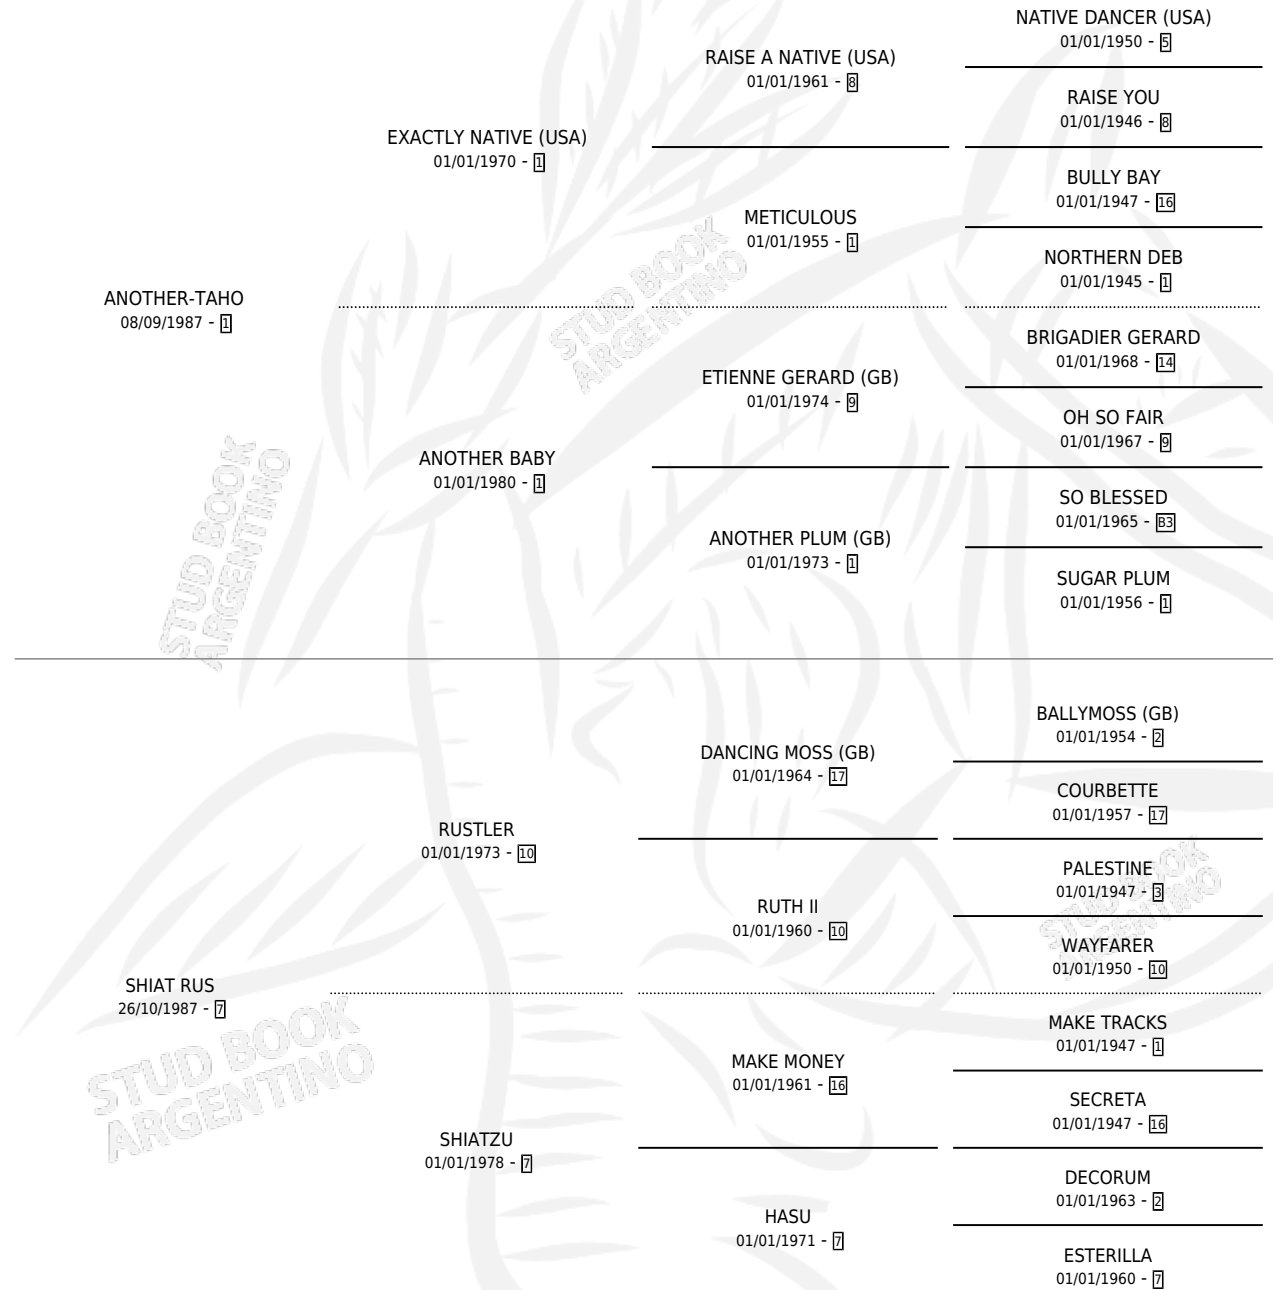

ANOTHER SHIATZU

por ANOTHER-TAHO y SHIAT RUS por RUSTLER

Argentina · Hembra · Zaino · SP · 06/09/2000
Familia 7-d · Volumen 37

ESTADO

TIPIFICACIÓN SANGUÍNEA	✓
TIPIFICACIÓN POR ADN	X
PASAPORTE	X
IDENTIFICACIÓN POR MICROCHIP	X
REPRODUCTOR	X

Lugar de nacimiento: Abolengo

Criador: La Tahona

PEDIGREE