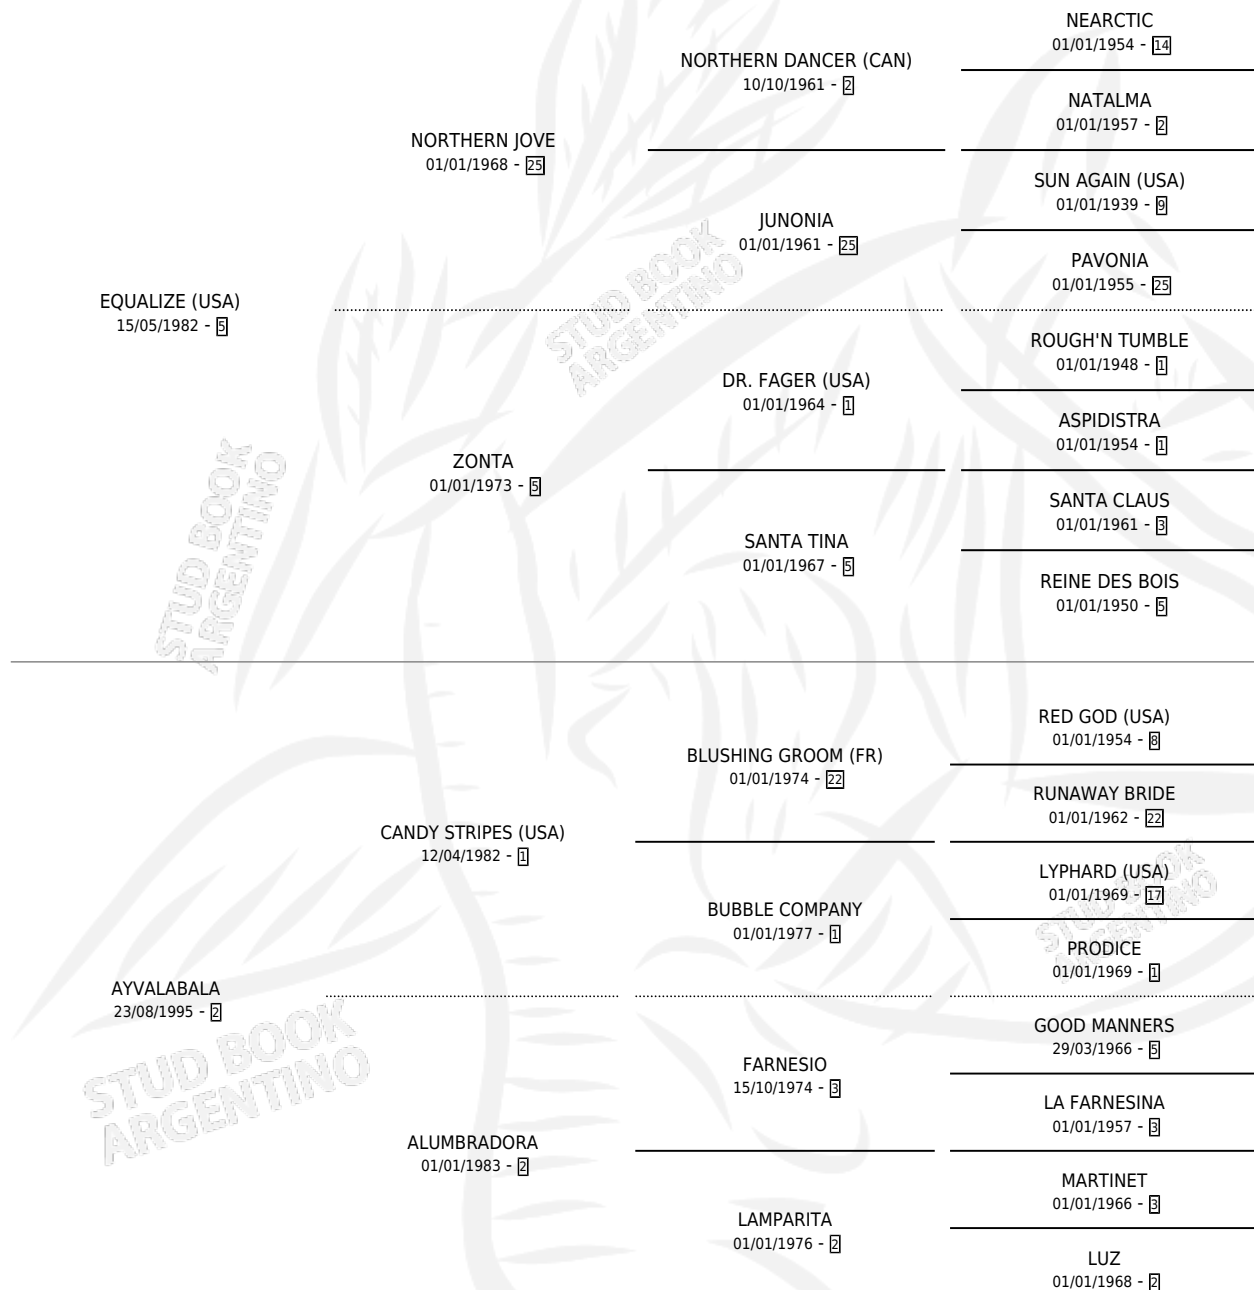

ARAJATABLA

por **EQUALIZE (USA)** y **AYVALABALA** por **CANDY STRIPES (USA)**

Argentina · Hembra · Alazan · SP · 11/09/2000
Familia 2-h · Volumen 37

ESTADO

TIPIFICACIÓN SANGUÍNEA	✓
TIPIFICACIÓN POR ADN	✓
PASAPORTE	X
IDENTIFICACIÓN POR MICROCHIP	X
REPRODUCTOR	✓

Lugar de nacimiento: El Turf

Criador: El Turf

~

HIJOS

	MACHOS	HEMBRAS
8 NACIERON	4	4
3 CORRIERON	1	2
1 GANARON	1	0

0	0	0
GANADORES CL	GANADORES GR	GANADORES G1

PEDIGREE

CAMPAÑA

Solo carreras oficiales de Argentina

POR EDAD

EDAD	CC	1°	2°	3°	4°	5°	NP	CLC	CLG	CLCG1	CLGG1	IMPORTE	GANANCIA / CC
2 AÑOS	1	0	0	0	0	0	1	0	0	0	0	\$0	\$0
3 AÑOS	4	0	0	0	1	0	3	0	0	0	0	\$683	\$171
4 AÑOS	2	0	0	0	0	0	2	0	0	0	0	\$0	\$0
TOTALES	7	0	0	0	1	0	6	0	0	0	0	\$683	\$98
%		0.0%	0.0%	0.0%	14.3%	0.0%	85.7%	0.0%	0.0%	0.0%	0.0%		