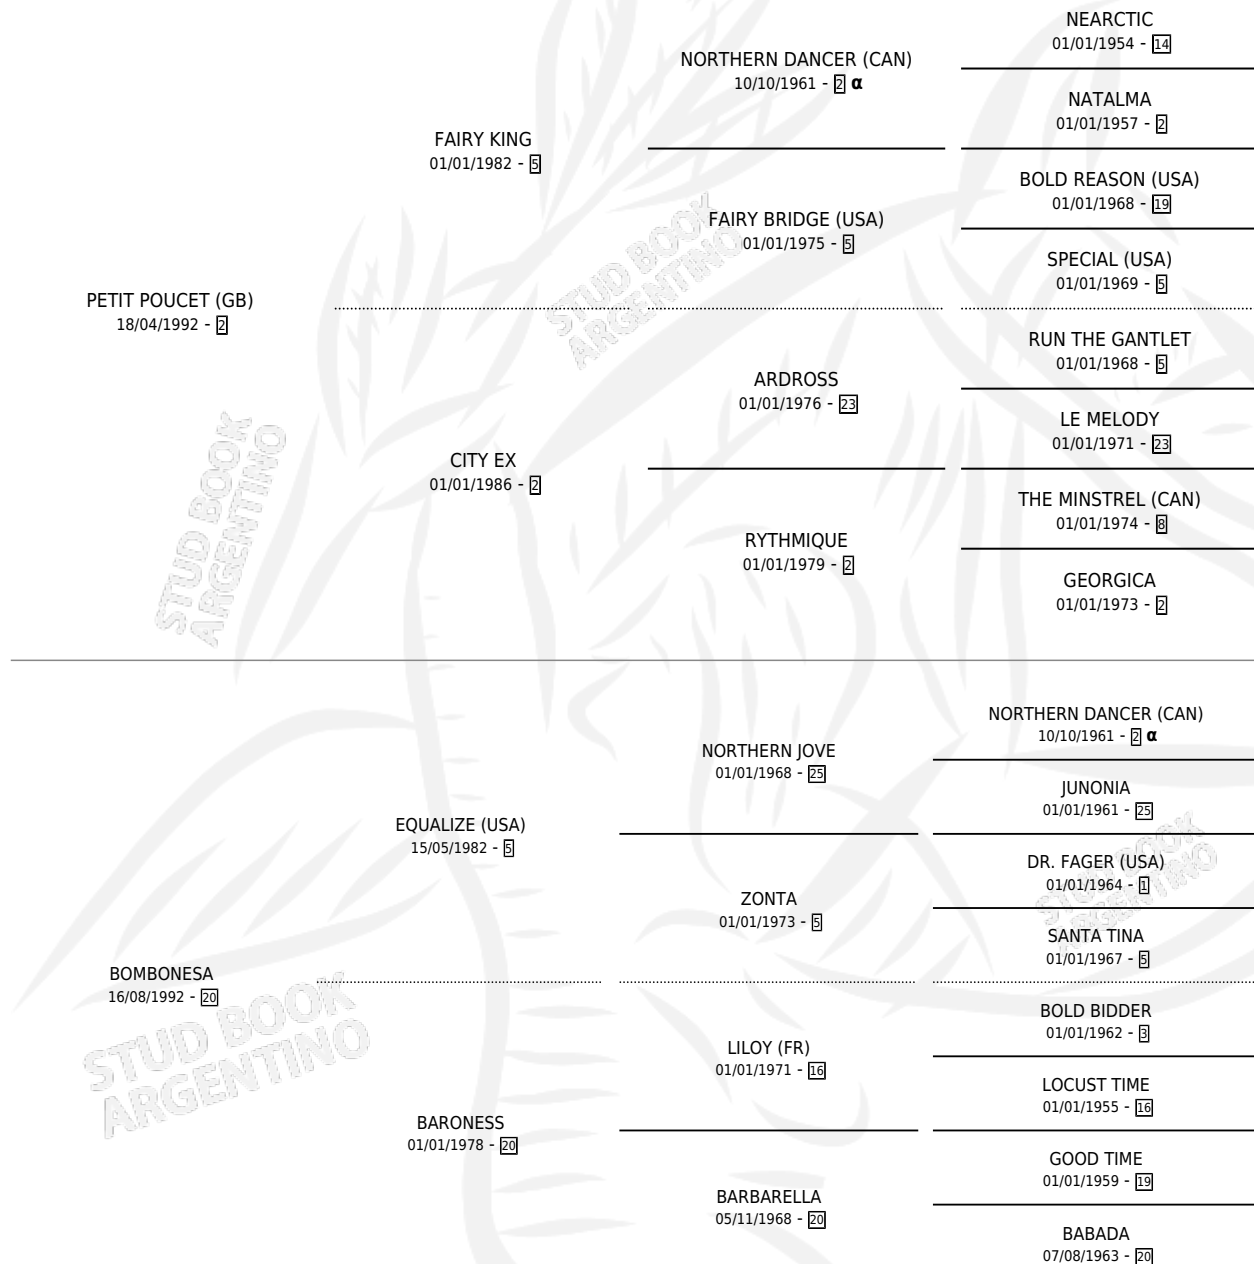

BOMBASTIC

por **PETIT POU CET (GB)** y **BOMBONESA** por **EQUALIZE (USA)**

Argentina · Macho · Tordillo · SP · 04/08/2000
Familia 20 · Volumen 37

ESTADO

TIPIFICACIÓN SANGUÍNEA	✓
TIPIFICACIÓN POR ADN	X
PASAPORTE	X
IDENTIFICACIÓN POR MICROCHIP	X
REPRODUCTOR	X

Lugar de nacimiento: El Turf

Criador: El Turf

PEDIGREE

INBREEDING : α

CAMPAÑA

Solo carreras oficiales de Argentina

POR EDAD

EDAD	CC	1°	2°	3°	4°	5°	NP	CLC	CLG	CLCG1	CLGG1	IMPORTE	GANANCIA / CC
2 AÑOS	2	1	1	0	0	0	0	0	0	0	0	\$11,813	\$5,907
3 AÑOS	2	0	0	0	0	0	2	1	0	0	0	\$0	\$0
TOTALES	4	1	1	0	0	0	2	1	0	0	0	\$11,813	\$2,953
%		25.0%	25.0%	0.0%	0.0%	0.0%	50.0%	25.0%	0.0%	0.0%	0.0%		