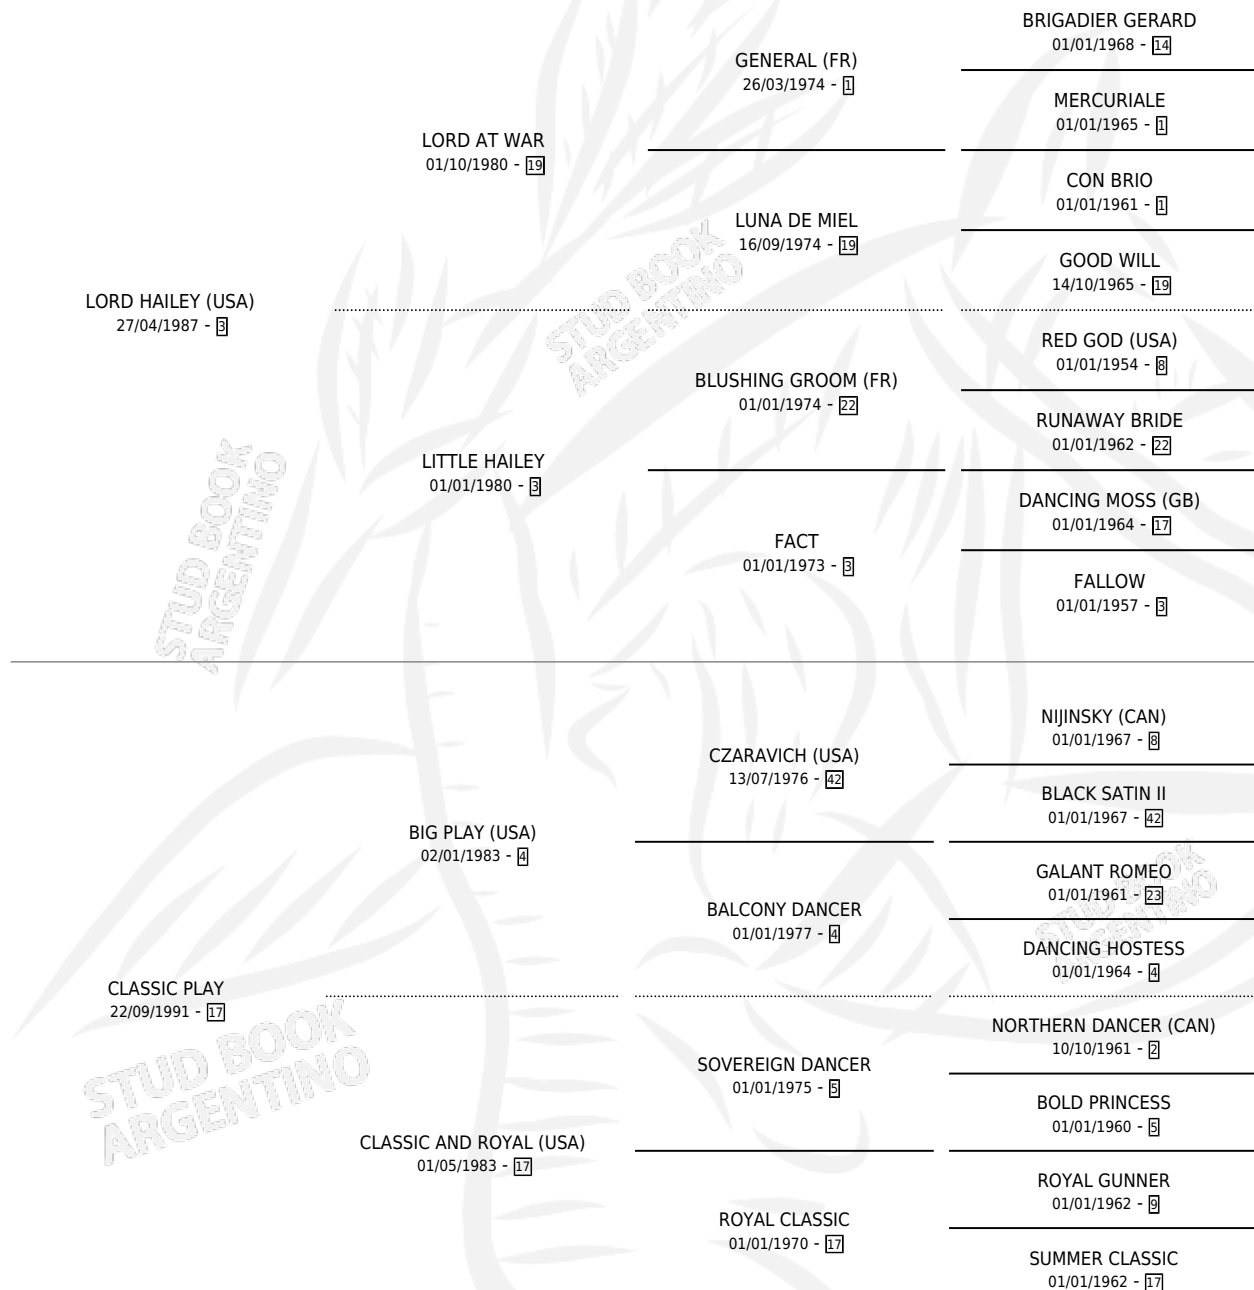

Lugar de nacimiento: Los Prados

Criador: Sin dato

~

HIJOS

	MACHOS	HEMBRAS
1 NACIERON	0	1
SIN ACTUACIONES		

PEDIGREE

CAMPAÑA

Solo carreras oficiales de Argentina