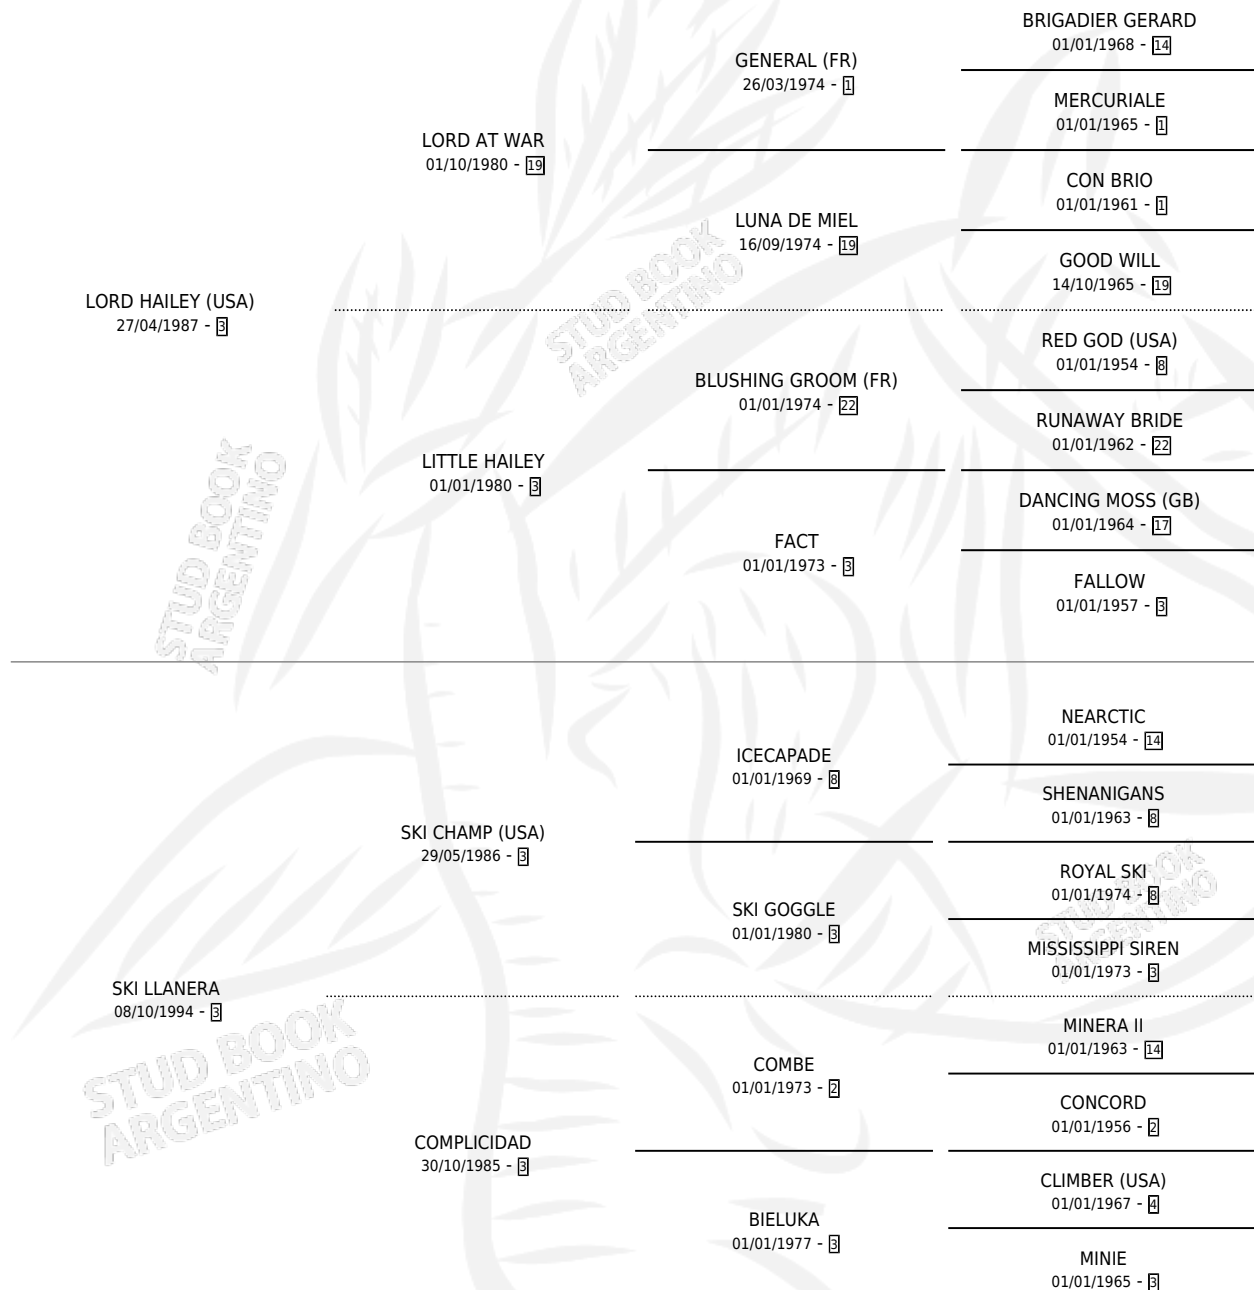

LADY CANDE

por **LORD HAILEY (USA)** y **SKI LLANERA** por **SKI CHAMP (USA)**

Argentina · Hembra · Zaino · SP · 25/11/1999
Familia 3 · Volumen 37

ESTADO

TIPIFICACIÓN SANGUÍNEA	✓
TIPIFICACIÓN POR ADN	X
PASAPORTE	X
IDENTIFICACIÓN POR MICROCHIP	X
REPRODUCTOR	X

Lugar de nacimiento: Campo particular
Criador: Sin dato

PEDIGREE

CAMPAÑA

Solo carreras oficiales de Argentina

POR EDAD

EDAD	CC	1°	2°	3°	4°	5°	NP	CLC	CLG	CLCG1	CLGG1	IMPORTE	GANANCIA / CC
4 AÑOS	1	0	0	0	0	0	1	0	0	0	0	\$0	\$0
TOTALES	1	0	0	0	0	0	1	0	0	0	0	\$0	\$0
%		0.0%	0.0%	0.0%	0.0%	0.0%	100%	0.0%	0.0%	0.0%	0.0%		