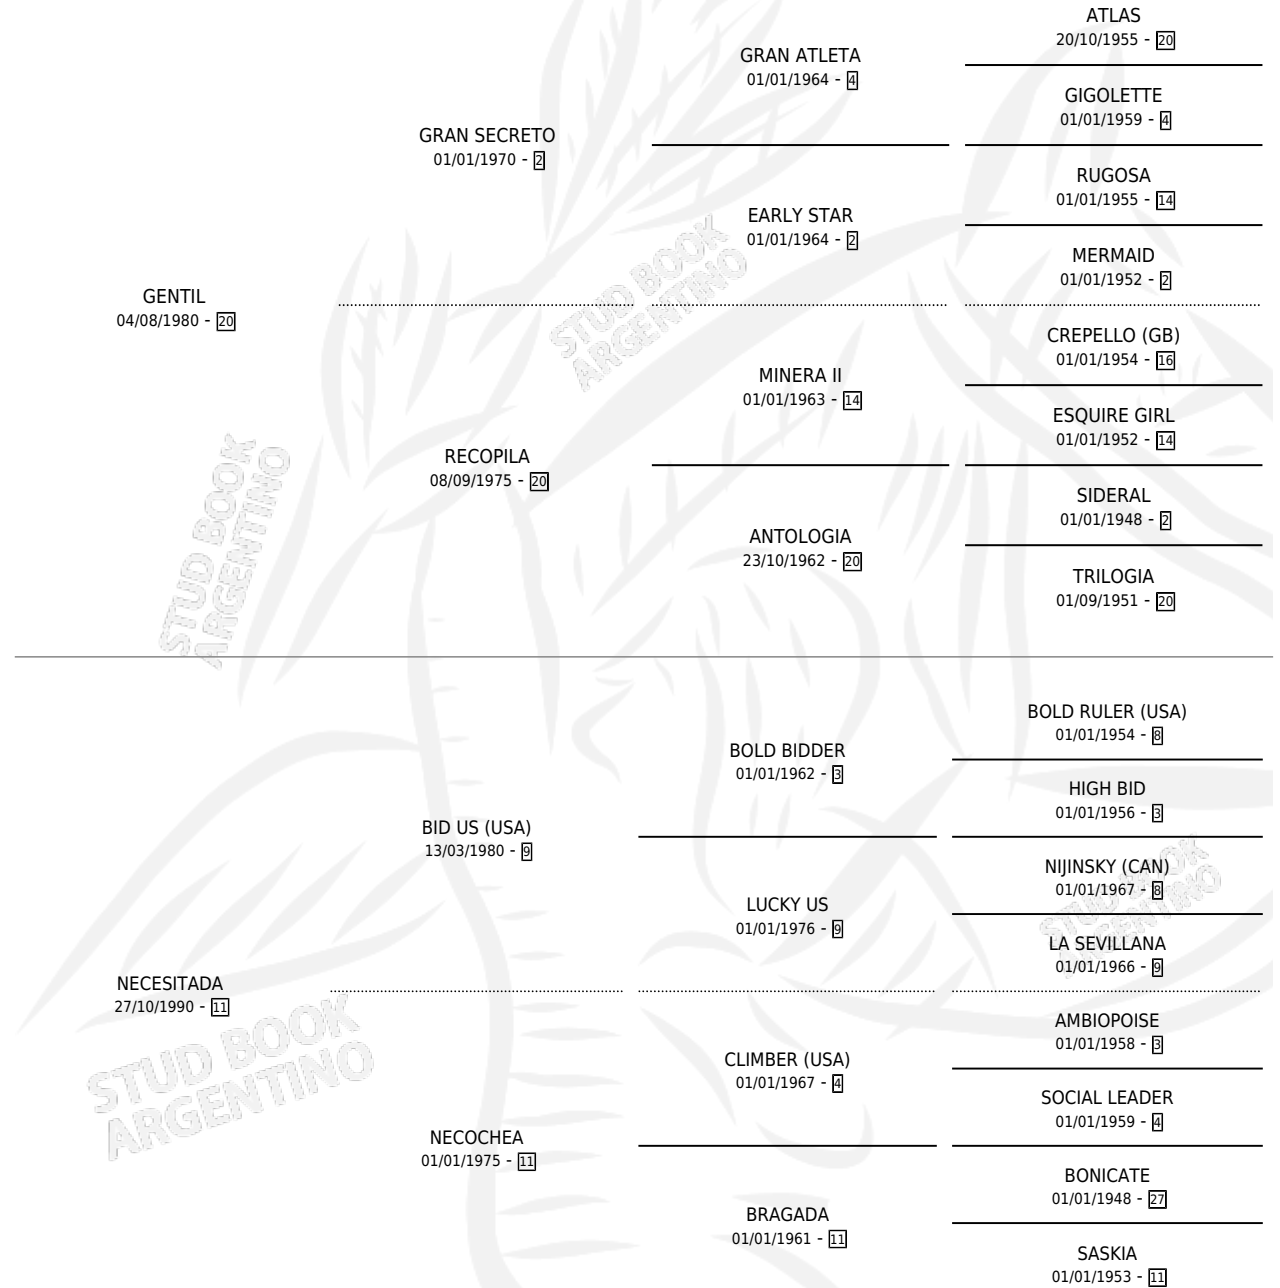

GENTILEZA BID

por GENTIL y NECESITADA por BID US (USA)

Argentina · Hembra · Alazan · SP · 01/09/2000
Familia 11 · Volumen 37

ESTADO

TIPIFICACIÓN SANGUÍNEA	✓
TIPIFICACIÓN POR ADN	✓
PASAPORTE	X
IDENTIFICACIÓN POR MICROCHIP	X
REPRODUCTOR	✓

Lugar de nacimiento: Don Carlos

Criador: Don Carlos

~

HIJOS

	MACHOS	HEMBRAS
2 NACIERON	2	0
1 CORRIERON	1	0

SIN ACTUACIONES

PEDIGREE

CAMPAÑA

Solo carreras oficiales de Argentina

POR EDAD

EDAD	CC	1°	2°	3°	4°	5°	NP	CLC	CLG	CLCG1	CLGG1	IMPORTE	GANANCIA / CC
6 AÑOS	3	0	0	1	1	1	0	0	0	0	0	\$2,640	\$880
TOTALES	3	0	0	1	1	1	0	0	0	0	0	\$2,640	\$880
%		0.0%	0.0%	33.3%	33.3%	33.3%	0.0%	0.0%	0.0%	0.0%	0.0%		