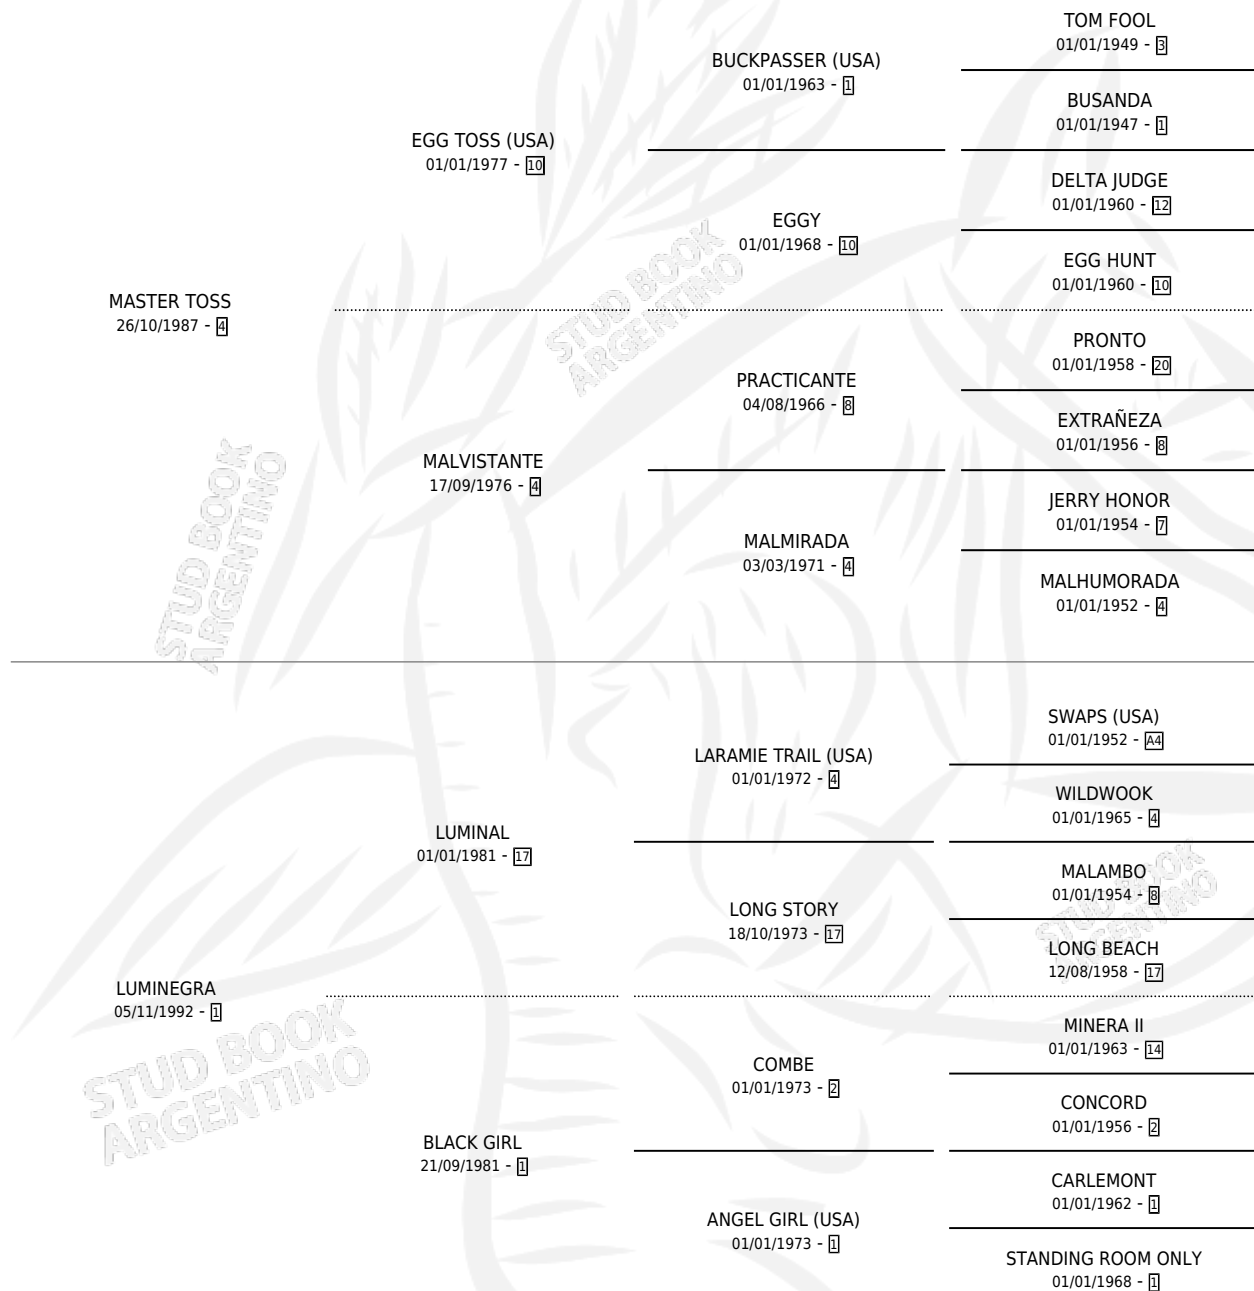

MASTER NEGRO

por MASTER TOSS y LUMINEGRA por LUMINAL

Argentina · Macho · Zaino · SP · 06/09/2000
Familia 1 · Volumen 37

ESTADO

TIPIFICACIÓN SANGUÍNEA	✓
TIPIFICACIÓN POR ADN	X
PASAPORTE	X
IDENTIFICACIÓN POR MICROCHIP	X
REPRODUCTOR	X

Lugar de nacimiento: Mac Gregor

Criador: Mac Gregor

PEDIGREE

MASTER NEGRO

Datos oficiales del Stud Book Argentino

Documento generado el 04/05/2026

studbook.org.ar