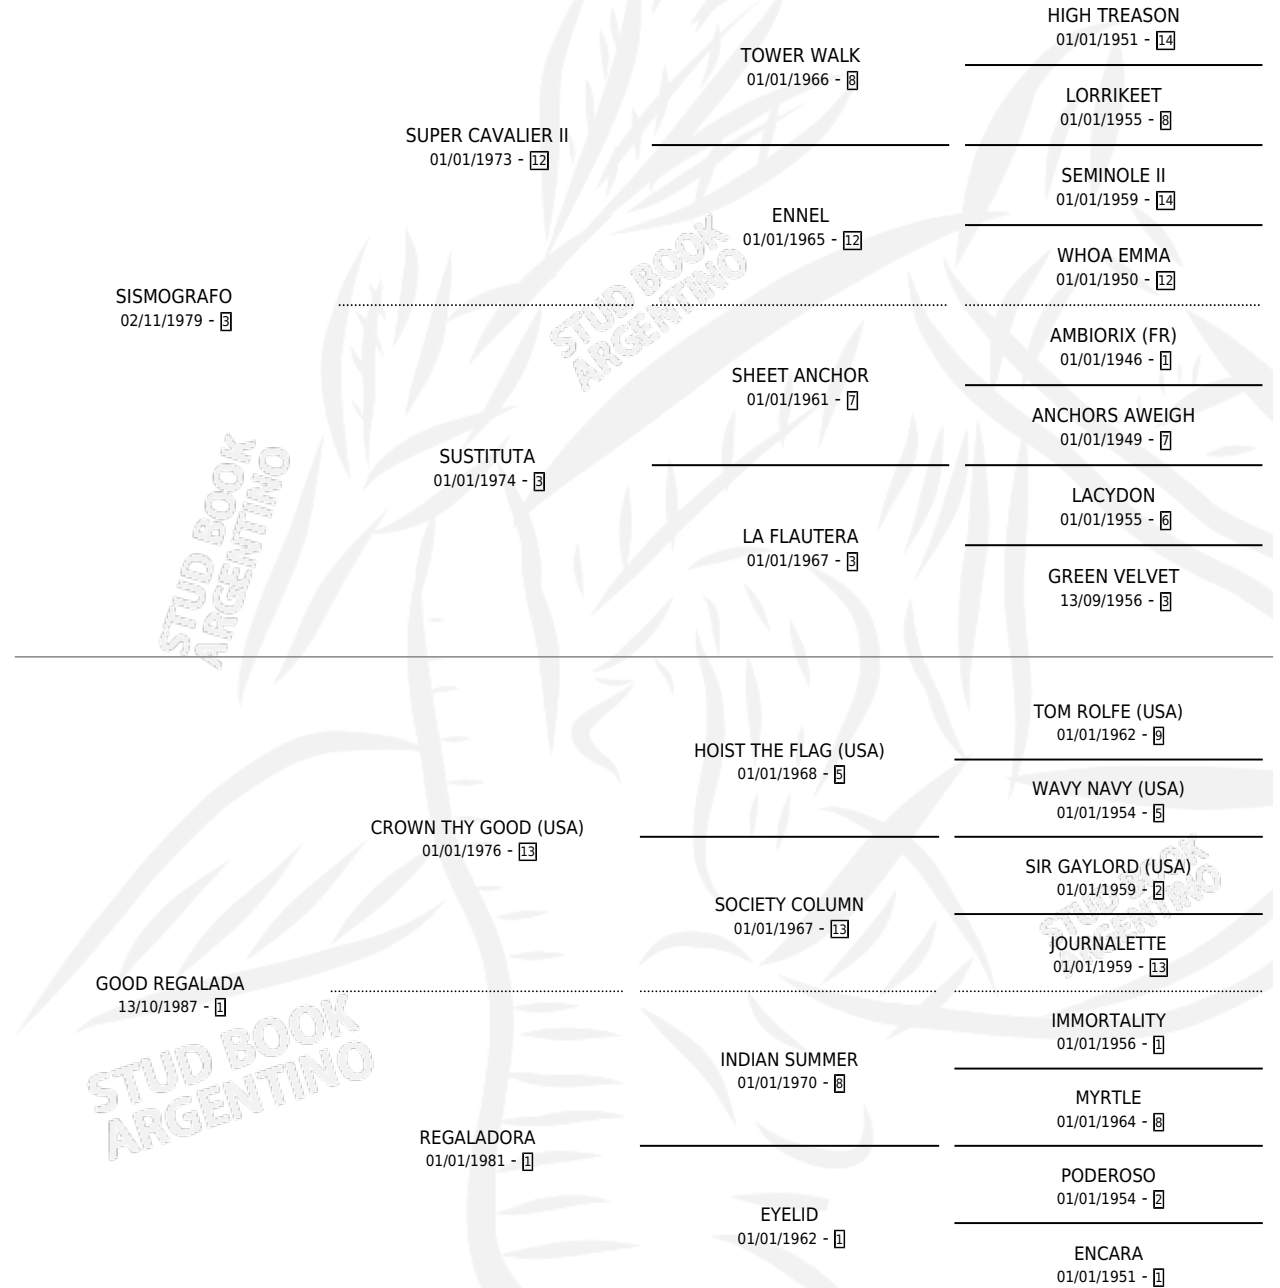

SI REGALADA

por SISMOGRAFO y GOOD REGALADA por CROWN THY GOOD (USA)

Argentina · Hembra · Zaino · SP · 12/08/2000
Familia 1-a · Volumen 37

ESTADO

TIPIFICACIÓN SANGUÍNEA	X
TIPIFICACIÓN POR ADN	X
PASAPORTE	X
IDENTIFICACIÓN POR MICROCHIP	X
REPRODUCTOR	X

Lugar de nacimiento: Mac Gregor

Criador: Sin dato

PEDIGREE

SI REGALADA

Datos oficiales del Stud Book Argentino

Documento generado el 03/05/2026

studbook.org.ar