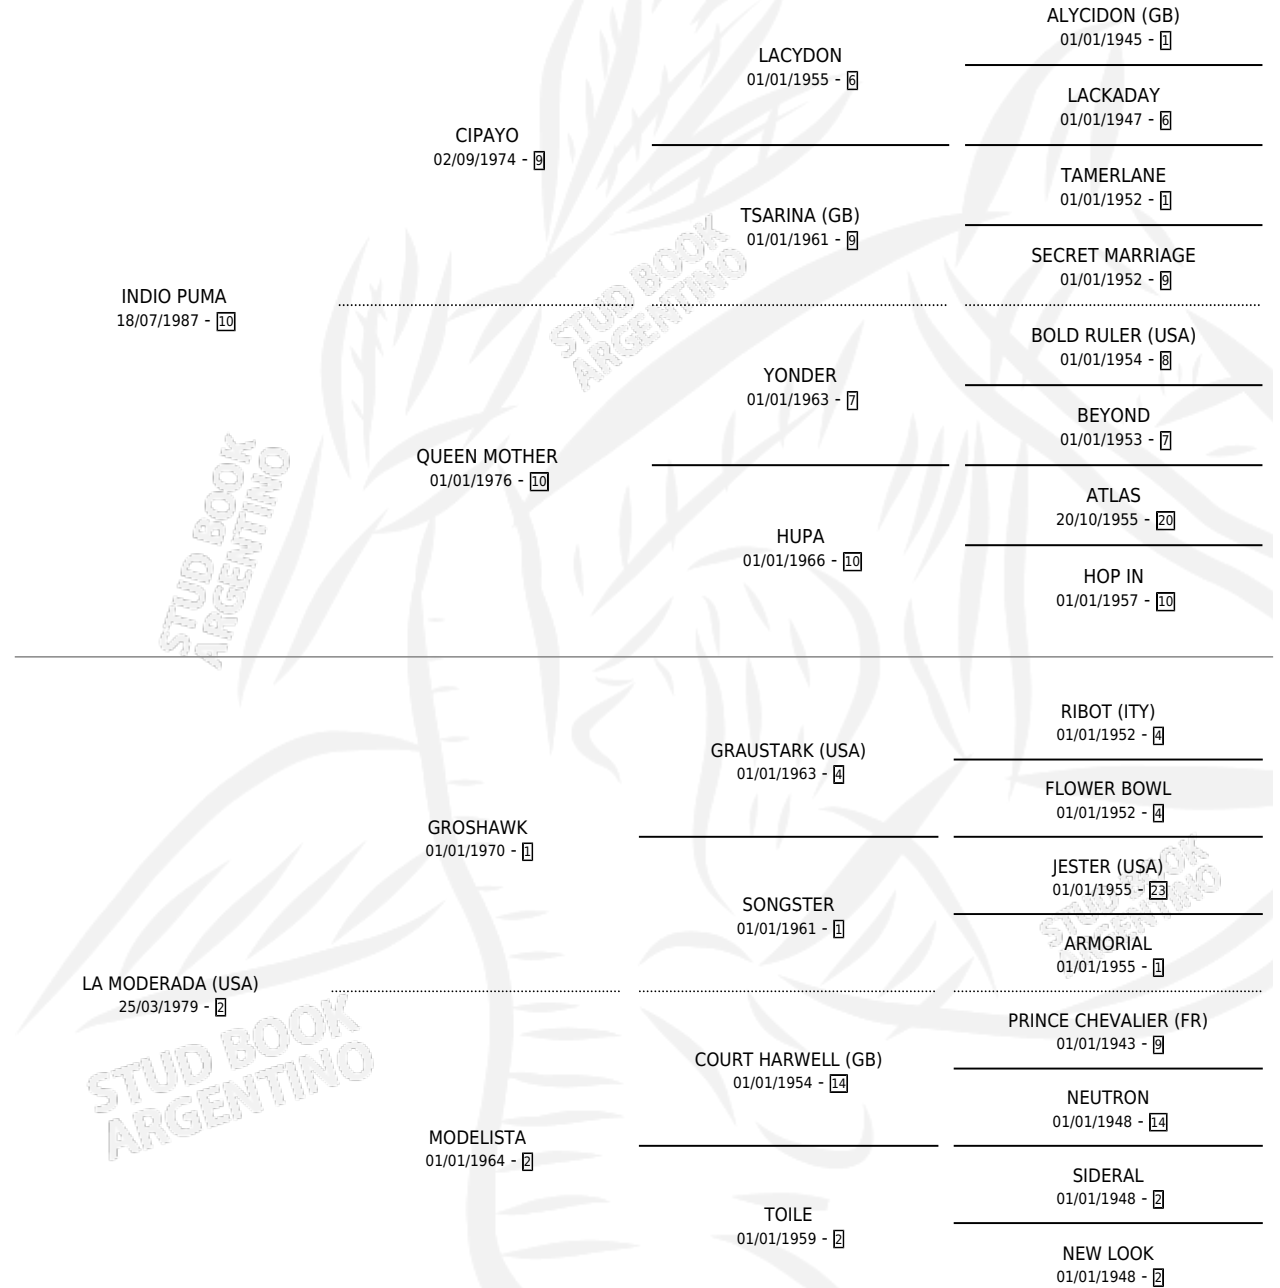

INDIO MODERADO

por **INDIO PUMA** y **LA MODERADA (USA)** por **GROSHAWK**

Argentina · Macho · Zaino · SP · 31/08/2000
Familia 2-h · Volumen 37

ESTADO

TIPIFICACIÓN SANGUÍNEA	✓
TIPIFICACIÓN POR ADN	X
PASAPORTE	X
IDENTIFICACIÓN POR MICROCHIP	X
REPRODUCTOR	X

Lugar de nacimiento: Mac Gregor

Criador: Sin dato

PEDIGREE

CAMPAÑA

Solo carreras oficiales de Argentina

POR EDAD

EDAD	CC	1°	2°	3°	4°	5°	NP	CLC	CLG	CLCG1	CLGG1	IMPORTE	GANANCIA / CC
5 AÑOS	7	1	1	0	2	1	2	0	0	0	0	\$9,898	\$1,414
6 AÑOS	16	1	2	2	3	2	6	0	0	0	0	\$19,286	\$1,205
TOTALES	23	2	3	2	5	3	8	0	0	0	0	\$29,184	\$1,269
%		8.7%	13.0%	8.7%	21.7%	13.0%	34.8%	0.0%	0.0%	0.0%	0.0%		

Ganador de 2 carreras en La Plata - \$29,184, a los 5 y 6 años.

POR DISTANCIA

HIPODROMO	CC	1°	2°	3°	4°	5°	NP	CLC	CLG	CLCG1	CLGG1	IMPORTE
SAN ISIDRO	6	0	0	1	3	0	2	0	0	0	0	\$4,500
1200 MTS	5	0	0	1	3	0	1	0	0	0	0	\$4,500
1100 MTS	1	0	0	0	0	0	1	0	0	0	0	\$0
LA PLATA	15	2	3	1	2	3	4	0	0	0	0	\$24,684
1100 MTS	5	0	1	0	0	1	3	0	0	0	0	\$3,738
1200 MTS	7	2	1	1	1	2	0	0	0	0	0	\$18,476
1600 MTS	1	0	0	0	0	0	1	0	0	0	0	\$0
1400 MTS	1	0	1	0	0	0	0	0	0	0	0	\$1,950
1000 MTS	1	0	0	0	1	0	0	0	0	0	0	\$520
AZUL	1	0	0	0	0	0	1	0	0	0	0	\$0
1200 MTS	1	0	0	0	0	0	1	0	0	0	0	\$0
PALERMO	1	0	0	0	0	0	1	0	0	0	0	\$0
1200 MTS	1	0	0	0	0	0	1	0	0	0	0	\$0