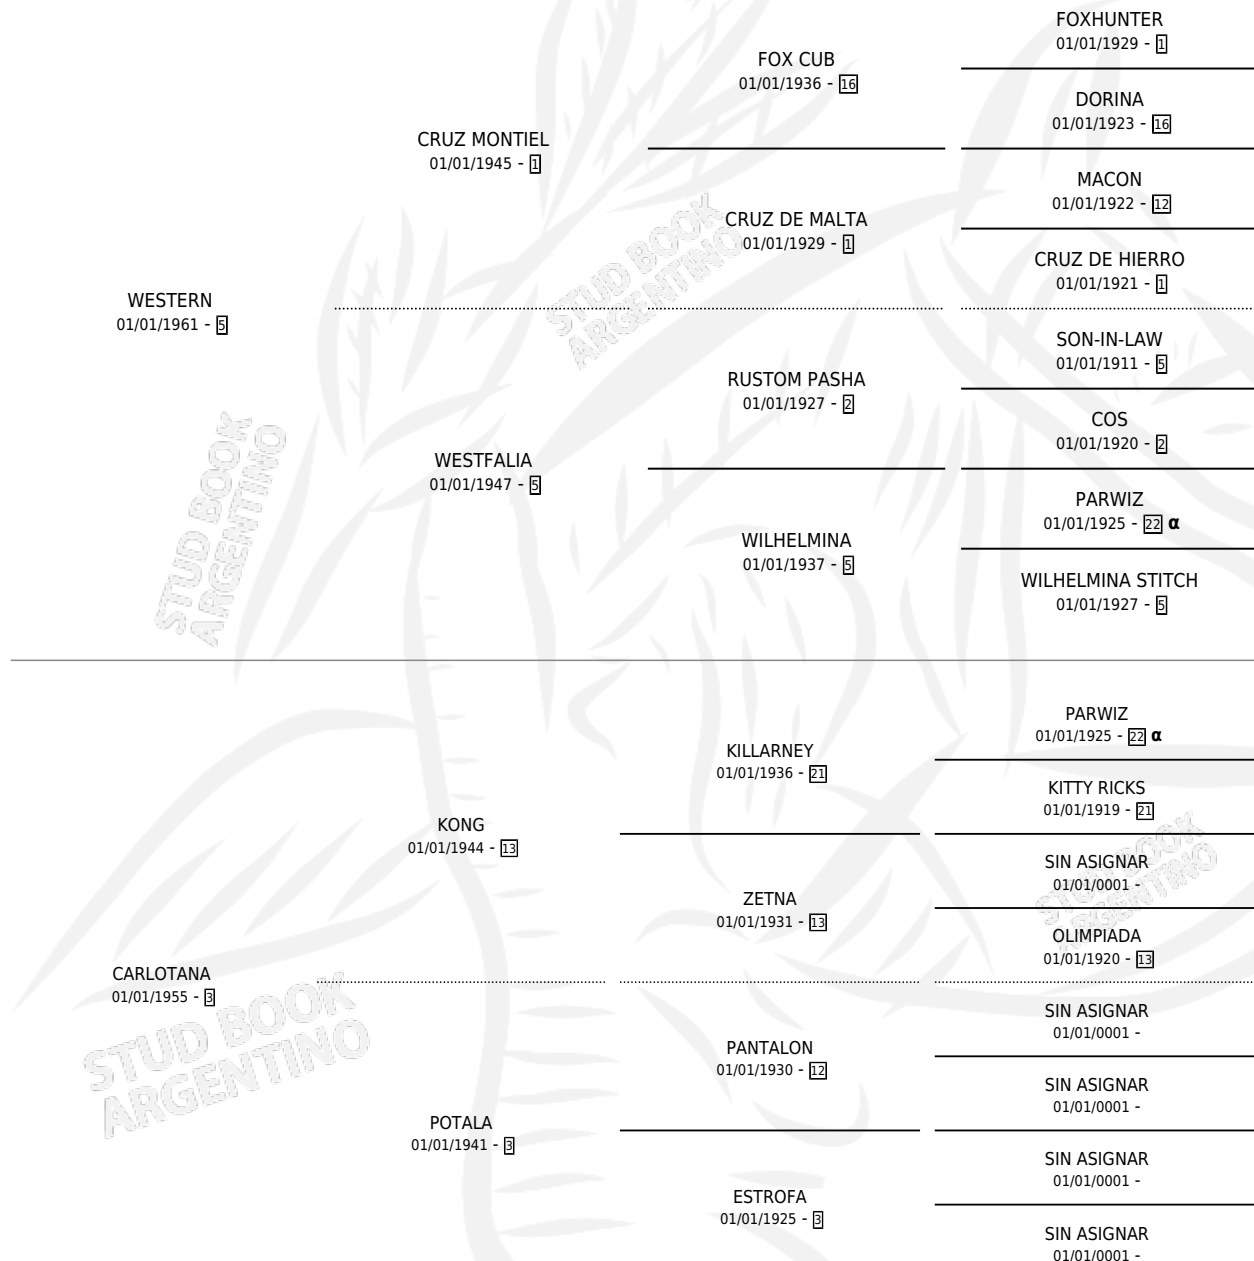

CARLEÑO

por WESTERN y CARLOTANA por KONG

Argentina · Macho · Alazan · SP · 01/01/1973
Familia 3 · Volumen 28

ESTADO

TIPIFICACIÓN SANGUÍNEA	X
TIPIFICACIÓN POR ADN	X
PASAPORTE	X
IDENTIFICACIÓN POR MICROCHIP	X
REPRODUCTOR	✓

Lugar de nacimiento: Campo particular

Criador: Sin dato

~

HIJOS

	MACHOS	HEMBRAS
26 NACIERON	17	9
4 CORRIERON	3	1
1 GANARON	1	0
0 GANADORES CL	0 GANADORES GR	0 GANADORES G1

PEDIGREE

INBREEDING : α

CAMPAÑA

Solo carreras oficiales de Argentina

POR EDAD

EDAD	CC	1°	2°	3°	4°	5°	NP	CLC	CLG	CLCG1	CLGG1	IMPORTE	GANANCIA / CC
5 AÑOS	1	1	0	0	0	0	0	0	0	0	0	\$0	\$0
TOTALES	1	1	0	0	0	0	0	0	0	0	0	\$0	\$0
%		100%	0.0%	0.0%	0.0%	0.0%	0.0%	0.0%	0.0%	0.0%	0.0%		