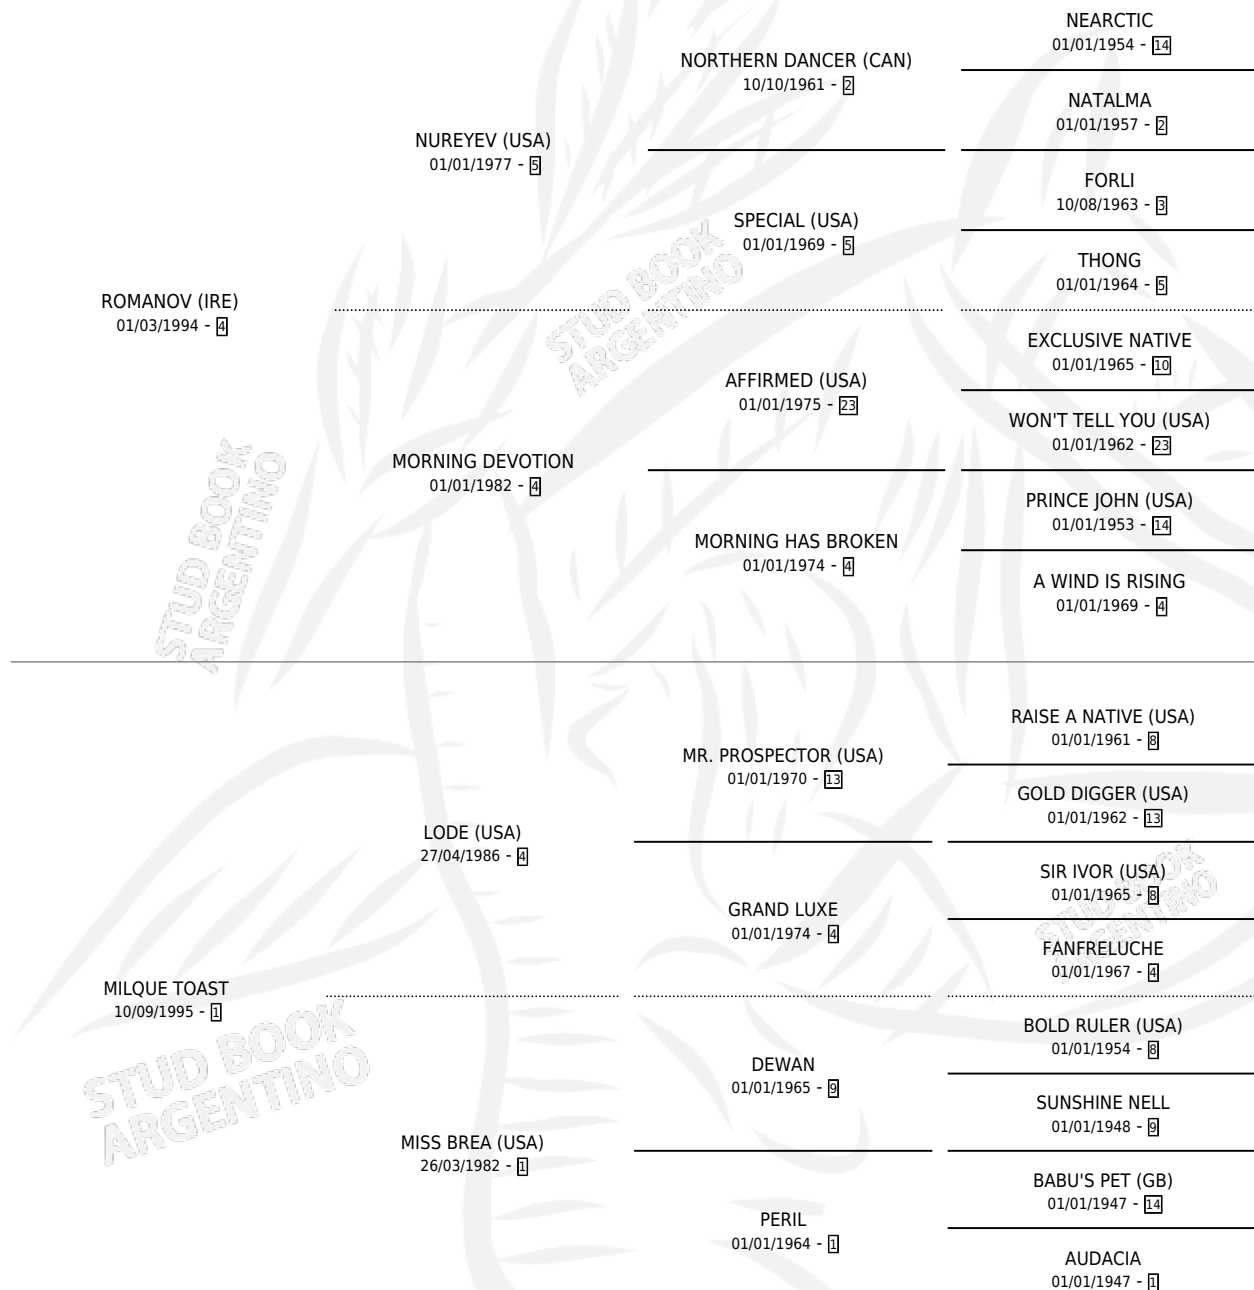

MUY MIRADA

por ROMANOV (IRE) y MILQUE TOAST por LODE (USA)

Argentina · Hembra · Zaino Doradillo · SP · 24/08/2000
Familia 1-o · Volumen 37

ESTADO

TIPIFICACIÓN SANGUÍNEA	✓
TIPIFICACIÓN POR ADN	✓
PASAPORTE	X
IDENTIFICACIÓN POR MICROCHIP	X
REPRODUCTOR	✓

Lugar de nacimiento: Vacacion

Criador: Las Camelias

~

HIJOS

	MACHOS	HEMBRAS
7 NACIERON	1	6
4 CORRIERON	0	4
1 GANARON	0	1
0 GANADORES CL	0 GANADORES GR	0 GANADORES G1

PEDIGREE