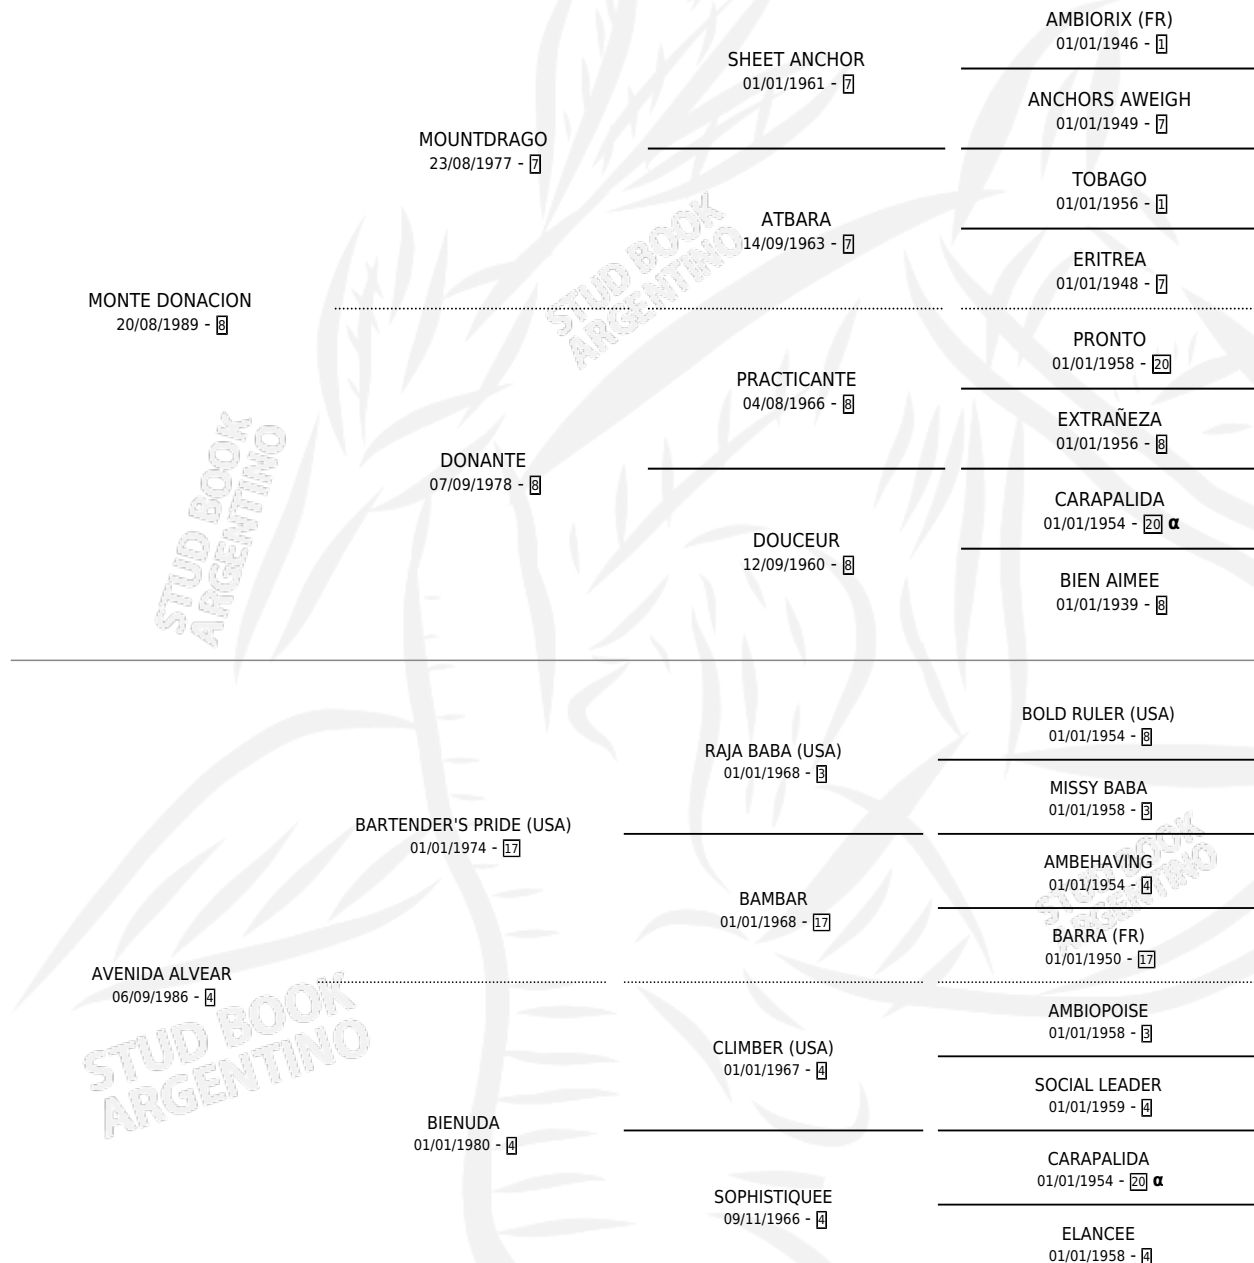

AVENUE CARNOT

por MONTE DONACION y AVENIDA ALVEAR por
BARTENDER'S PRIDE (USA)

Argentina · Hembra · Zaino · SP · 25/09/2000
Familia 4-k · Volumen 37

ESTADO

TIPIFICACIÓN SANGUÍNEA	✓
TIPIFICACIÓN POR ADN	✓
PASAPORTE	X
IDENTIFICACIÓN POR MICROCHIP	X
REPRODUCTOR	✓

Lugar de nacimiento: Pluma De Oro
Criador: Pluma De Oro

~

HIJOS

	MACHOS	HEMBRAS
2 NACIERON	1	1
SIN ACTUACIONES		

PEDIGREE

INBREEDING : α