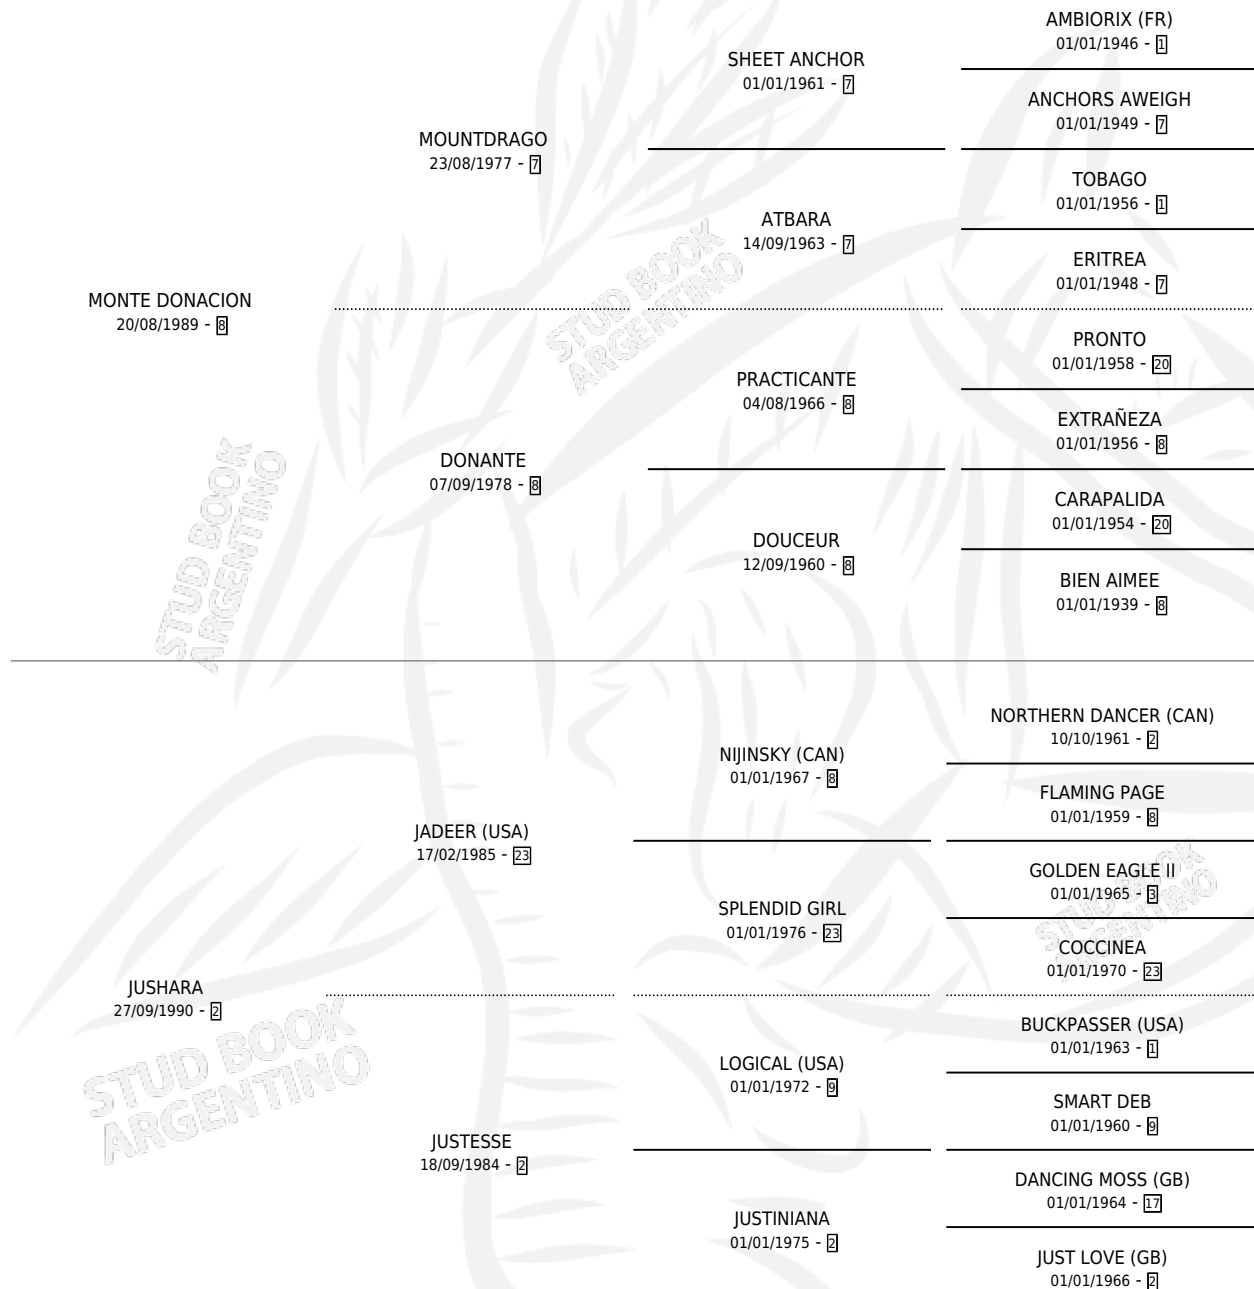

LA JUICIOSA

por MONTE DONACION y JUSHARA por JADEER (USA)

Argentina · Hembra · Zaino Doradillo · SP · 15/09/2000
Familia 2-n · Volumen 37

ESTADO

TIPIFICACIÓN SANGUÍNEA	✓
TIPIFICACIÓN POR ADN	✓
PASAPORTE	X
IDENTIFICACIÓN POR MICROCHIP	X
REPRODUCTOR	✓

Lugar de nacimiento: Pluma De Oro

Criador: Pluma De Oro

~

HIJOS

	MACHOS	HEMBRAS
4 NACIERON	1	3
SIN ACTUACIONES		

PEDIGREE

CAMPAÑA

Solo carreras oficiales de Argentina