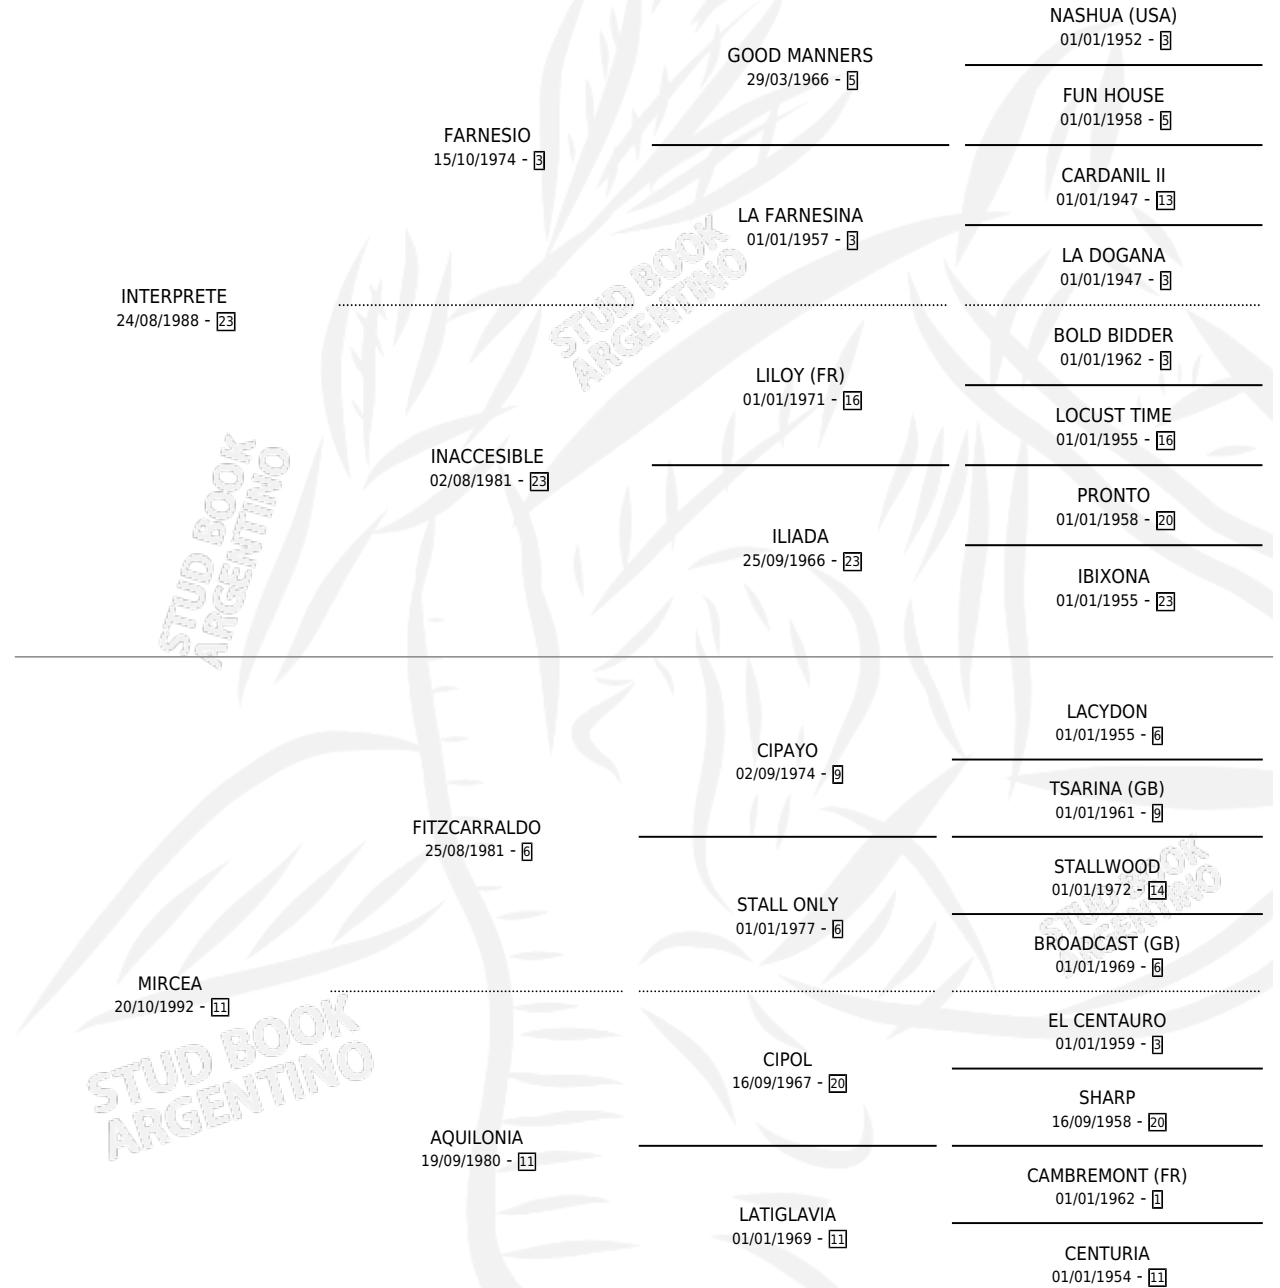

INTERINO MIRCE

por INTERPRETE y MIRCEA por FITZCARRALDO

Argentina · Macho · Alazan Tostado · SP · 22/08/2000
Familia 11-a · Volumen 37

ESTADO

TIPIFICACIÓN SANGUÍNEA	✓
TIPIFICACIÓN POR ADN	X
PASAPORTE	X
IDENTIFICACIÓN POR MICROCHIP	X
REPRODUCTOR	X

Lugar de nacimiento: San Jose del Socorro

Criador: San Jose de El Socorro Saayc

PEDIGREE

CAMPAÑA

Solo carreras oficiales de Argentina

POR EDAD

EDAD	CC	1°	2°	3°	4°	5°	NP	CLC	CLG	CLCG1	CLGG1	IMPORTE	GANANCIA / CC
3 AÑOS	5	2	0	0	0	1	2	0	0	0	0	\$15,200	\$3,040
4 AÑOS	6	1	1	1	1	1	1	0	0	0	0	\$9,986	\$1,664
5 AÑOS	2	0	0	0	1	0	1	0	0	0	0	\$668	\$334
TOTALES	13	3	1	1	2	2	4	0	0	0	0	\$25,854	\$1,989
%		23.1%	7.7%	7.7%	15.4%	15.4%	30.8%	0.0%	0.0%	0.0%	0.0%		

Ganador de 3 carreras en Palermo y La Plata - \$25,854, a los 3 y 4 años.

POR DISTANCIA

HIPODROMO	CC	1°	2°	3°	4°	5°	NP	CLC	CLG	CLCG1	CLGG1	IMPORTE
PALERMO	4	1	0	0	0	0	3	0	0	0	0	\$6,900
1000 MTS	3	1	0	0	0	0	2	0	0	0	0	\$6,900
1200 MTS	1	0	0	0	0	0	1	0	0	0	0	\$0
LA PLATA	7	2	1	1	2	1	0	0	0	0	0	\$18,954
1100 MTS	3	1	0	1	1	0	0	0	0	0	0	\$8,296
1000 MTS	2	0	1	0	0	1	0	0	0	0	0	\$1,844
1300 MTS	1	0	0	0	1	0	0	0	0	0	0	\$414
1200 MTS	1	1	0	0	0	0	0	0	0	0	0	\$8,400
SAN ISIDRO	2	0	0	0	0	1	1	0	0	0	0	\$0
1000 MTS	1	0	0	0	0	0	1	0	0	0	0	\$0
1200 MTS	1	0	0	0	0	1	0	0	0	0	0	\$0