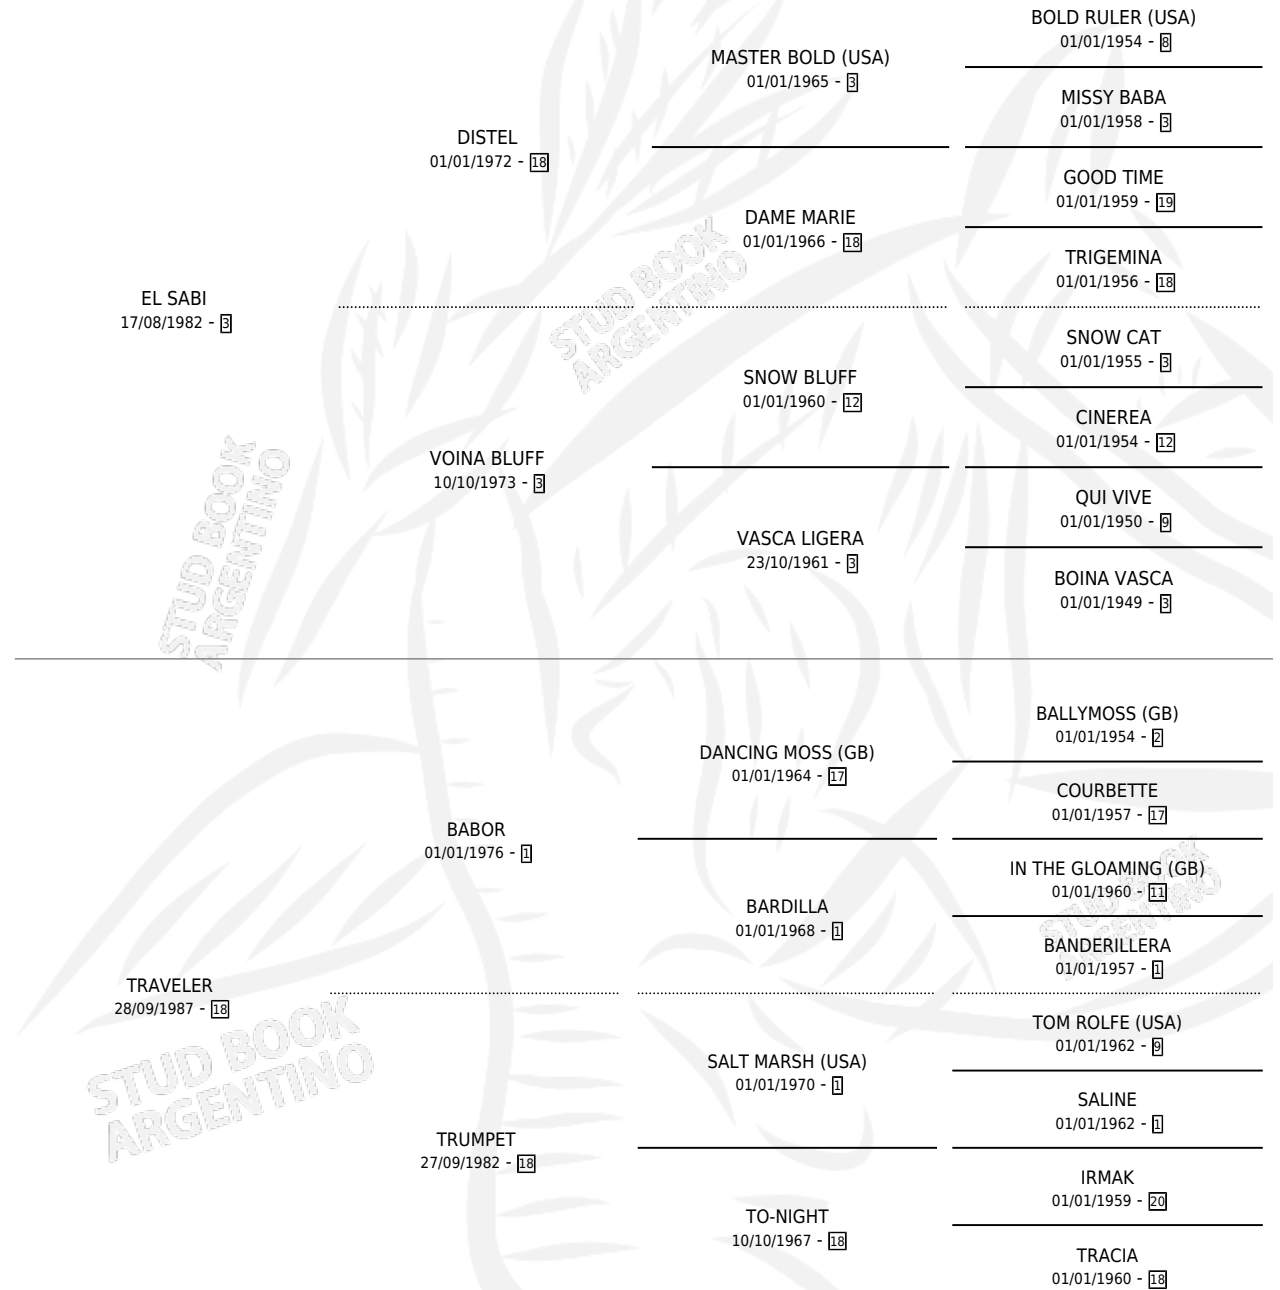

BANDURRIA MORA

por **EL SABI** y **TRAVELER** por **BABOR**

Argentina · Hembra · Zaino Doradillo · SP · 07/09/2000
Familia 18-a · Volumen 37

ESTADO

TIPIFICACIÓN SANGUÍNEA	✓
TIPIFICACIÓN POR ADN	X
PASAPORTE	X
IDENTIFICACIÓN POR MICROCHIP	X
REPRODUCTOR	X

Lugar de nacimiento: La Quebrada

Criador: Juri Jose

PEDIGREE

BANDURRIA MORA

Datos oficiales del Stud Book Argentino

Documento generado el 12/06/2026

studbook.org.ar