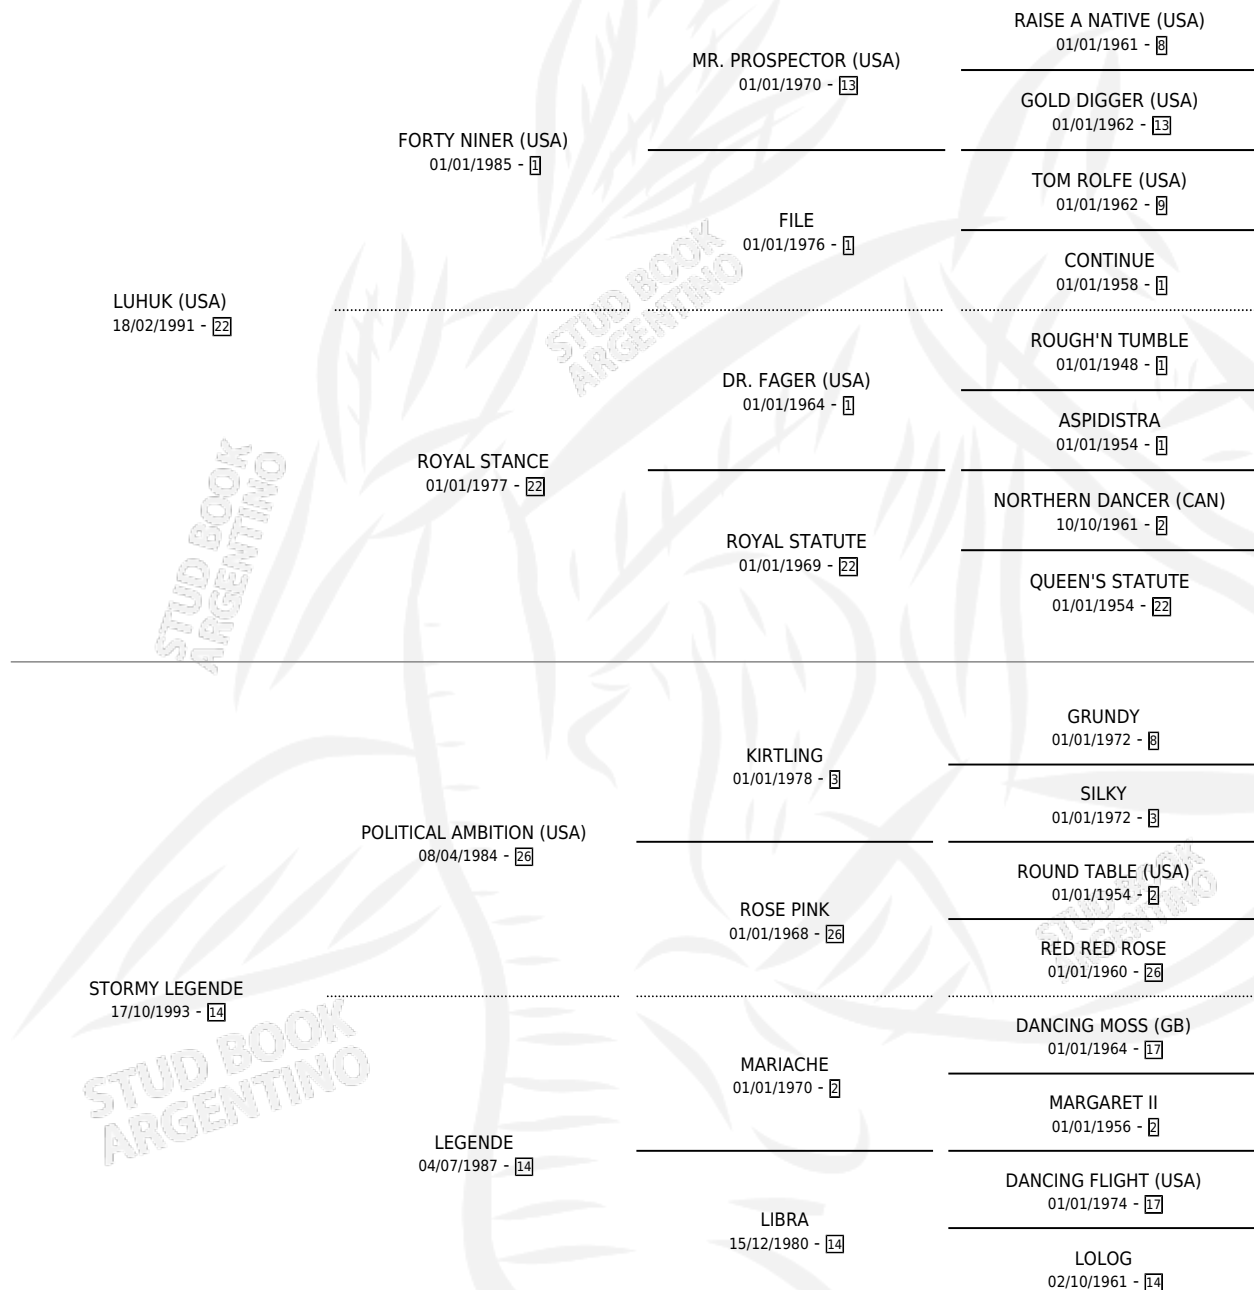

YATAGHAN MORO

por LUHUK (USA) y STORMY LEGENDE por POLITICAL AMBITION (USA)

Argentina · Macho · Alazan Tostado · SP · 08/09/2000
Familia 14-e · Volumen 37

ESTADO

TIPIFICACIÓN SANGUÍNEA	✓
TIPIFICACIÓN POR ADN	X
PASAPORTE	X
IDENTIFICACIÓN POR MICROCHIP	X
REPRODUCTOR	X

Lugar de nacimiento: La Quebrada
Criador: Juri Jose

PEDIGREE

CAMPAÑA

Solo carreras oficiales de Argentina

POR EDAD

EDAD	CC	1°	2°	3°	4°	5°	NP	CLC	CLG	CLCG1	CLGG1	IMPORTE	GANANCIA / CC
3 AÑOS	5	0	0	1	0	1	3	0	0	0	0	\$1,024	\$205
TOTALES	5	0	0	1	0	1	3	0	0	0	0	\$1,024	\$205
%		0.0%	0.0%	20.0%	0.0%	20.0%	60.0%	0.0%	0.0%	0.0%	0.0%		