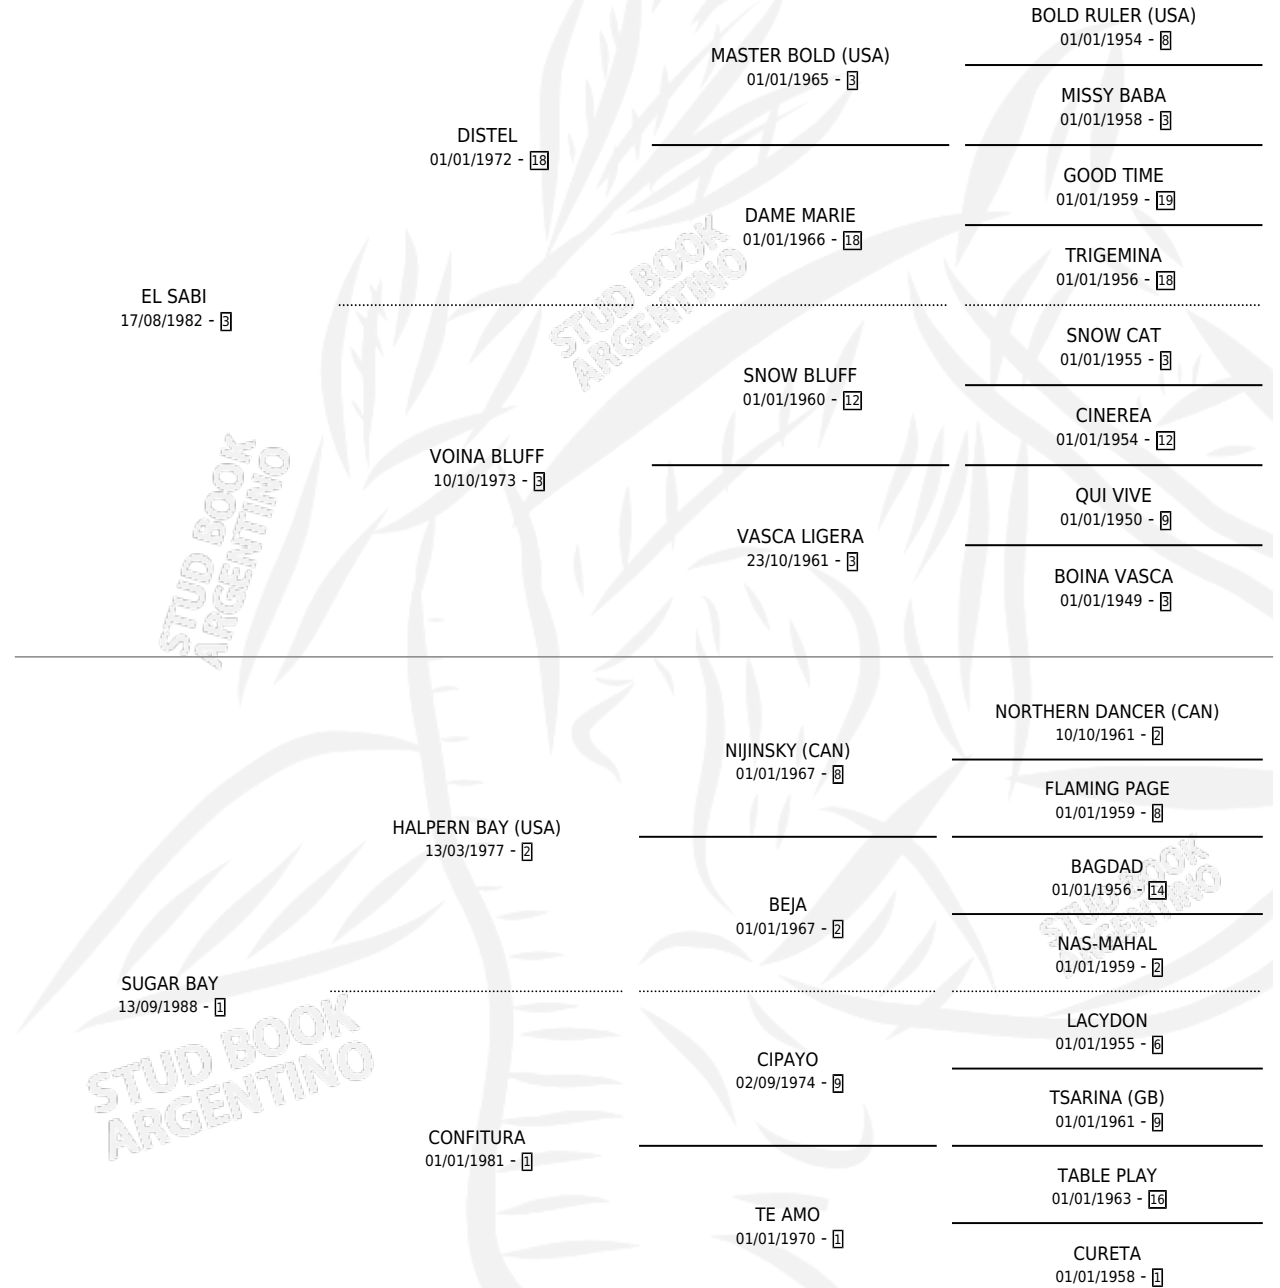

COMPINCHE MORO

por EL SABI y SUGAR BAY por HALPERN BAY (USA)

Argentina · Macho · Zaino · SP · 12/09/2000
Familia 1-e · Volumen 37

ESTADO

TIPIFICACIÓN SANGUÍNEA	✓
TIPIFICACIÓN POR ADN	X
PASAPORTE	X
IDENTIFICACIÓN POR MICROCHIP	X
REPRODUCTOR	X

Lugar de nacimiento: La Quebrada

Criador: Juri Jose

PEDIGREE

COMPINCHE MORO

Datos oficiales del Stud Book Argentino

Documento generado el 09/05/2026

studbook.org.ar