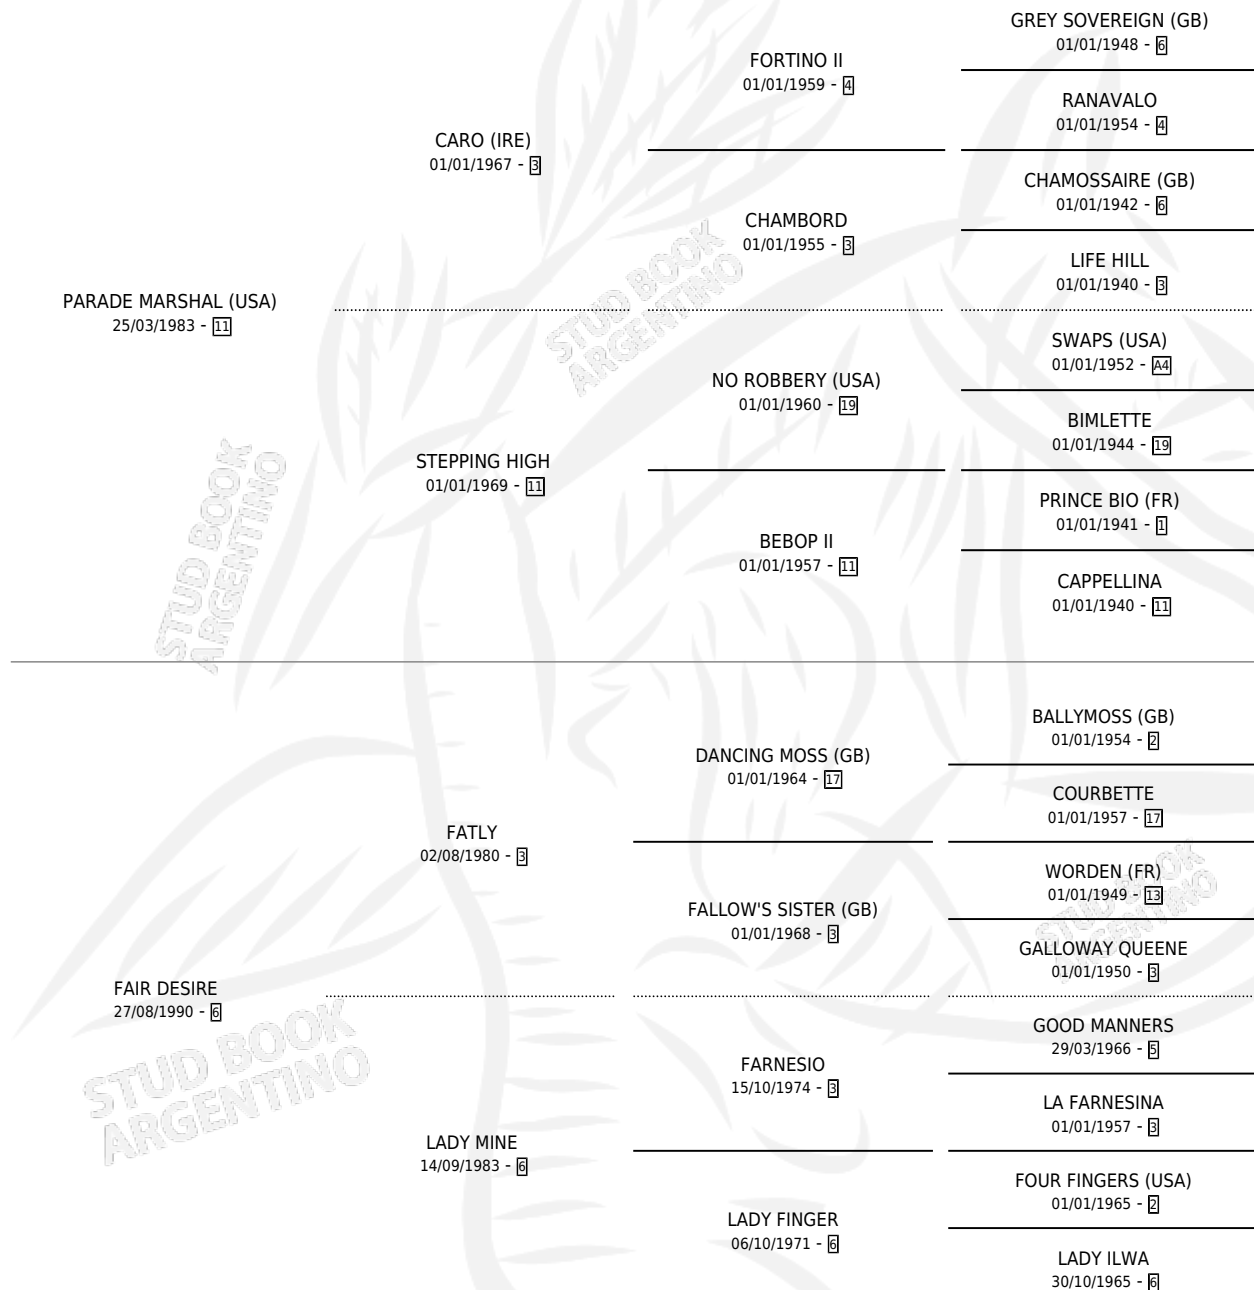

FAIR SHAKE

por **PARADE MARSHAL (USA)** y **FAIR DESIRE** por **FATLY**

Argentina · Macho · Zaino · SP · 08/08/2000
Familia 6-a · Volumen 37

ESTADO

TIPIFICACIÓN SANGUÍNEA	✓
TIPIFICACIÓN POR ADN	✓
PASAPORTE	X
IDENTIFICACIÓN POR MICROCHIP	X
REPRODUCTOR	✓

Lugar de nacimiento: Las Dos Manos

Criador: Las Dos Manos

~

HIJOS

	MACHOS	HEMBRAS
12 NACIERON	8	4
3 CORRIERON	3	0

SIN ACTUACIONES

PEDIGREE

CAMPAÑA

Solo carreras oficiales de Argentina

POR EDAD

EDAD	CC	1°	2°	3°	4°	5°	NP	CLC	CLG	CLCG1	CLGG1	IMPORTE	GANANCIA / CC
4 AÑOS	10	3	1	2	0	0	4	2	0	2	0	\$34,688	\$3,469
5 AÑOS	2	0	0	0	0	0	2	0	0	0	0	\$0	\$0
TOTALES	12	3	1	2	0	0	6	2	0	2	0	\$34,688	\$2,891
%		25.0%	8.3%	16.7%	0.0%	0.0%	50.0%	16.7%	0.0%	100%	0.0%		