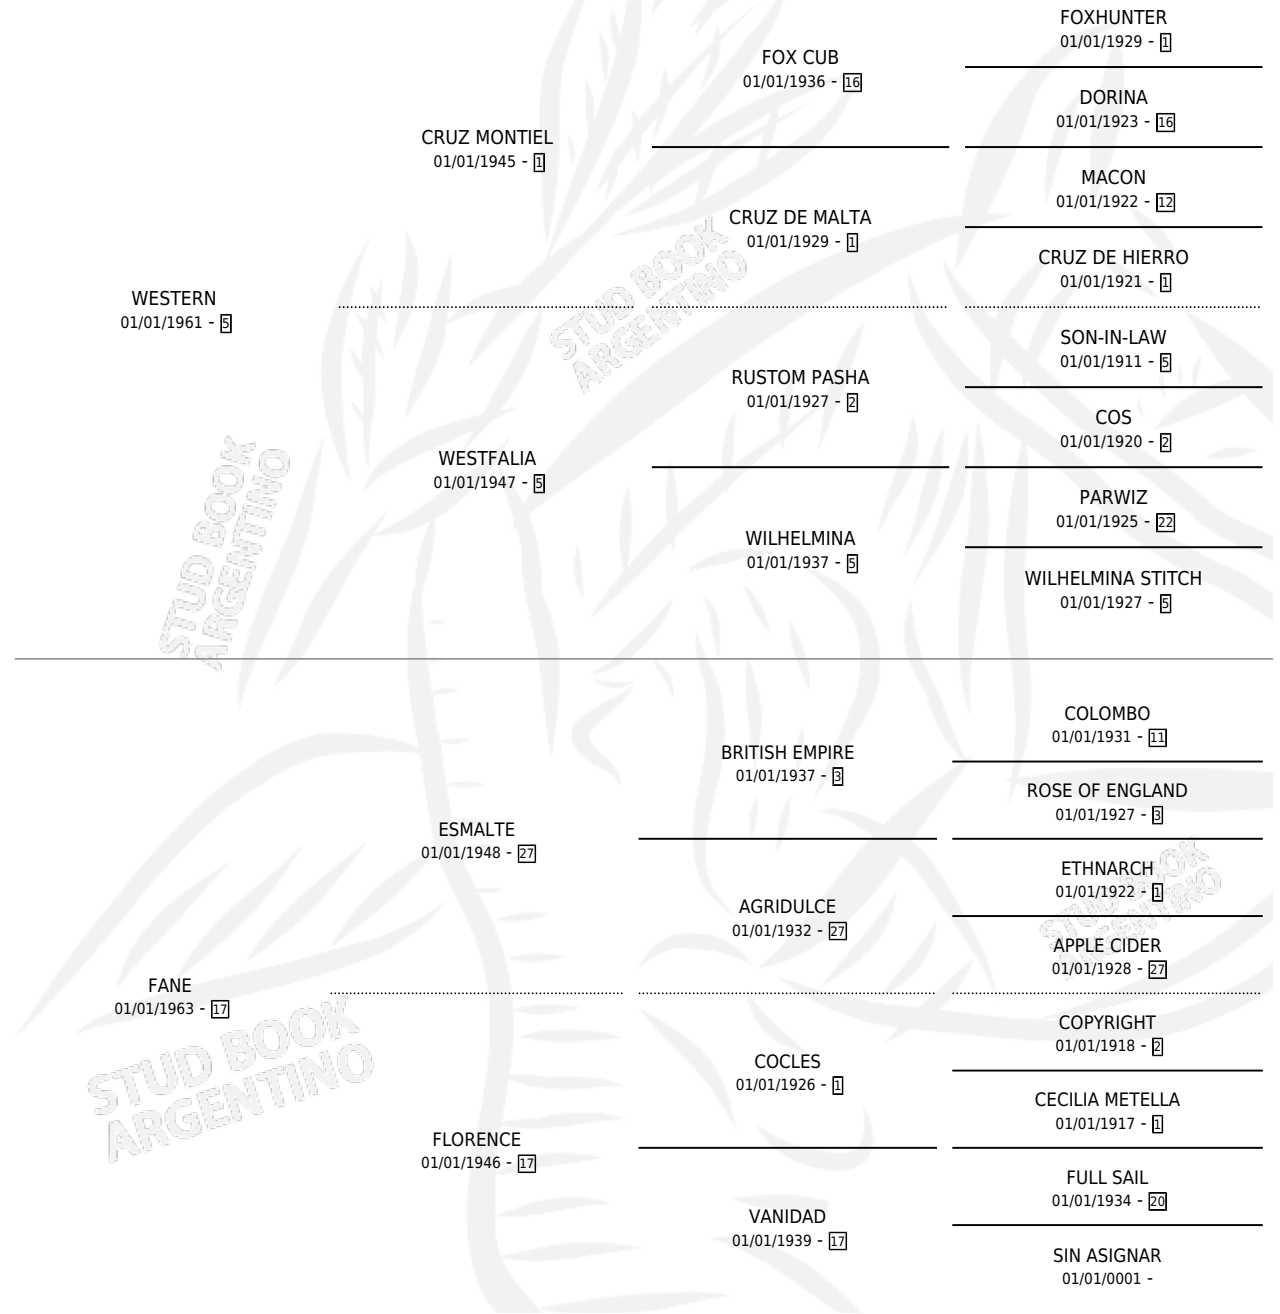

FANGA

por WESTERN y FANE por ESMALTE

Argentina · Hembra · Alazan · SP · 25/10/1973
Familia 17-c · Volumen 28

ESTADO

| | |
|------------------------------|---|
| TIPIFICACIÓN SANGUÍNEA | X |
| TIPIFICACIÓN POR ADN | X |
| PASAPORTE | X |
| IDENTIFICACIÓN POR MICROCHIP | X |
| REPRODUCTOR | ✓ |

Lugar de nacimiento: Campo particular

Criador: Cesare Miguel Angel

~

HIJOS

| | MACHOS | HEMBRAS |
|--------------------------|--------------------------|--------------------------|
| 6 NACIERON | 2 | 4 |
| 1 CORRIERON | 0 | 1 |
| 1 GANARON | 0 | 1 |
| 0 GANADORES CL | 0 GANADORES GR | 0 GANADORES G1 |

PEDIGREE

S

mientos 5 / Efectividad 71.43%

| PADRILLO | PRODUCTO | CRIADOR | 1ER SERVICIO | ÚLTIMO SERVICIO |
|---|---|---------------------|--------------|-----------------|
| EL GOLPE | ∅ | | 02/11/1989 | 02/11/1989 |
| FANGA | ∅ | | 20/12/1988 | 22/12/1988 |
| NEUROLOGO Documentó generado el 09/06/2026 | GATO KILIMANJARO (M Z, 20/09/1988) | CESARE MIGUEL ANGEL | 04/10/1987 | 06/10/1987 |
| NEUROLOGO studbook.org.ar | HORI KILIMANJARO (M A, 20/09/1987) •MURIÓ EL 20/12/1987• | SIN DATO | 14/10/1986 | 14/10/1986 |
| GEMINI SIX (IRE) | FANGIKILIMANJARO (H A, 05/10/1986) | CESARE MIGUEL ANGEL | 08/11/1985 | 08/11/1985 |
| GEMINI SIX (IRE) | PAME KILIMANJARO (H A, 27/02/1984) | CESARE MIGUEL ANGEL | | |
| GEMINI SIX (IRE) | FANGAKILIMANJARO (H ZC, 04/10/1985) | CESARE MIGUEL ANGEL | | |