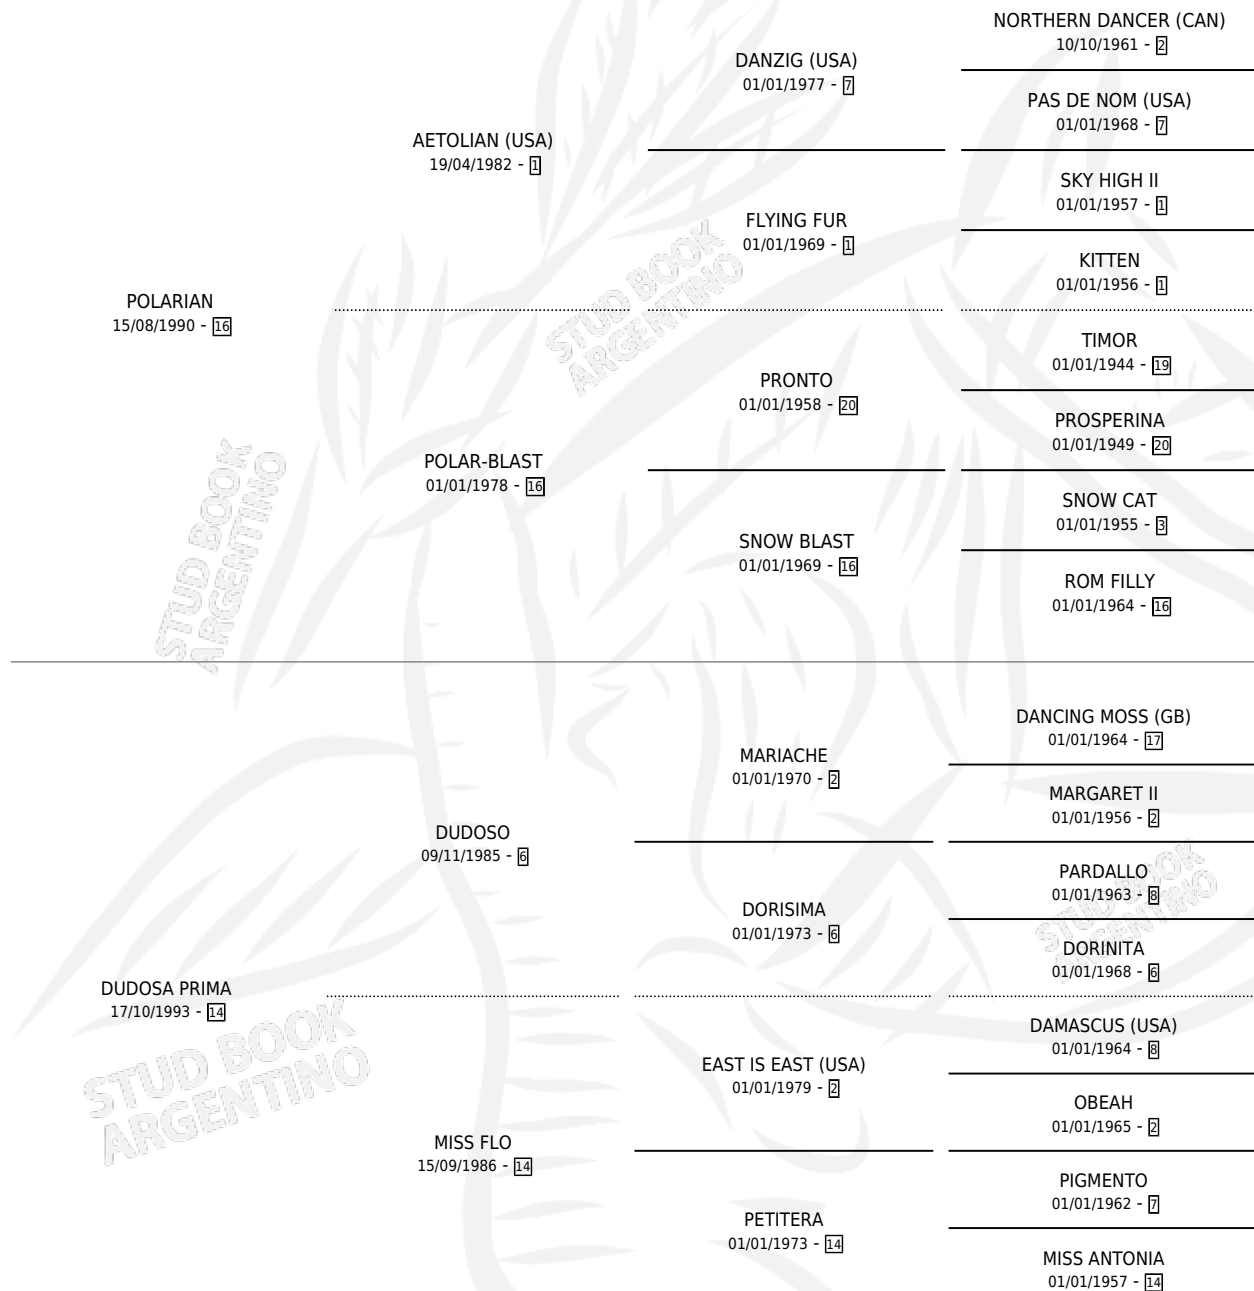

DUDIANA

por POLARIAN y DUDOSA PRIMA por DUDOSO

Argentina · Hembra · Tordillo · SP · 09/09/2000
Familia 14-f · Volumen 37

ESTADO

TIPIFICACIÓN SANGUÍNEA	X
TIPIFICACIÓN POR ADN	X
PASAPORTE	X
IDENTIFICACIÓN POR MICROCHIP	X
REPRODUCTOR	X

Lugar de nacimiento: La Fija

Criador: Sin dato

PEDIGREE

DUDIANA

Datos oficiales del Stud Book Argentino

Documento generado el 06/05/2026

studbook.org.ar